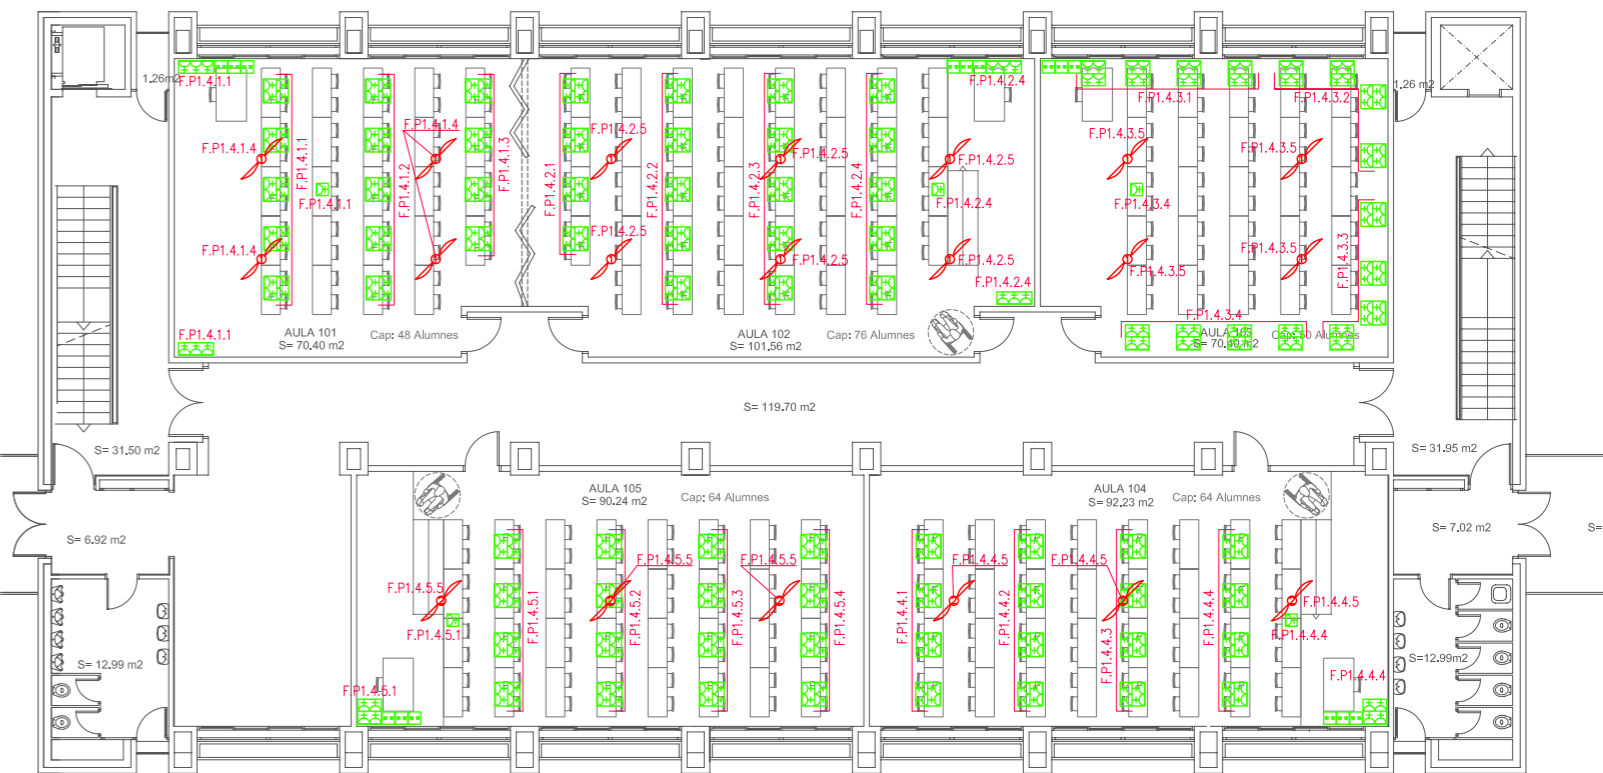

A4 -PLANTA 1

SIMBOLOGIA ELECTRICITAT - IL·LUMINACIÓ.

- Quadre o subquadre elèctric.
- Lluminera de pissarra de la marca IMPELEC de 1x35w, tipus CA5/RFC-135/E, amb reactància electrònica amb reflector asimètric de alumini, 230V, 50Hz., amb tubs fluorescents color 83 o 84.
- Lluminera de la marca IMPELEC TSHE 1x35w, amb reactància electrònica regulable 1-10v, inclou reflector de alumini RAB/BLBr-135/Erg DE 1-10v.
- Lluminera de la marca IMPELEC TSHE 1x49w, amb reactància electrònica regulable 1-10v, inclou reflector de alumini RAB/BLBr-149/Erg DE 1-10v.
- Carril de la marca IMPELEC, model CA-60.
- Lluminera d'emergència i senyalització fluorescent de 8W, 1hora d'autonomia, de superfície o per encastor, marca DAISALUX model NOVA 8S.a
- Detector de presència marca ORBIS model MOVIMAT
- Interruptor de 10A, marca LEGRAND sèrie MOSAIC.
- Presa de corrent 10/16A, F+N+PT, tipus schuco, marca LEGRAND sèrie PLEXO 55.
- Grup de 4 preses de corrent de 10/16 A, tipus SHUKO, de la marca LEGRAND sèrie MOSAIC, acabat en alumini.
- Mòdul RJ-45 UTP categoria 6, Marca LEGRAND, model MOSAIC
- Ventilador de sostre, de la marca S&P, model HTB-90N amb regulador de velocitat.
- Ventilador de sostre, de la marca S&P, model HTB-150N amb regulador de velocitat.
- Canal de PVC pintada en color alumini, amb tapa cega del mateix material, de la marca UNEX, de 100mm.x50mm

Servei de Patrimoni UNIVERSITAT POLITÈCNICA DE CATALUNYA	Data		
	MARÇ 10		
Escala 1/200 	Núm. Reg. 012-10	Núm O.T 017-10	Edifici A3 - A4
Projecte REMDELACIÓ DELS AULARIS DEL CAMPUS NORD DE LA UPC (1a FASE)			
Plànol PLANTES INSTAL·LACIONS. AULARIS A3 - A4. ELECTRICITAT	Núm. IE.05