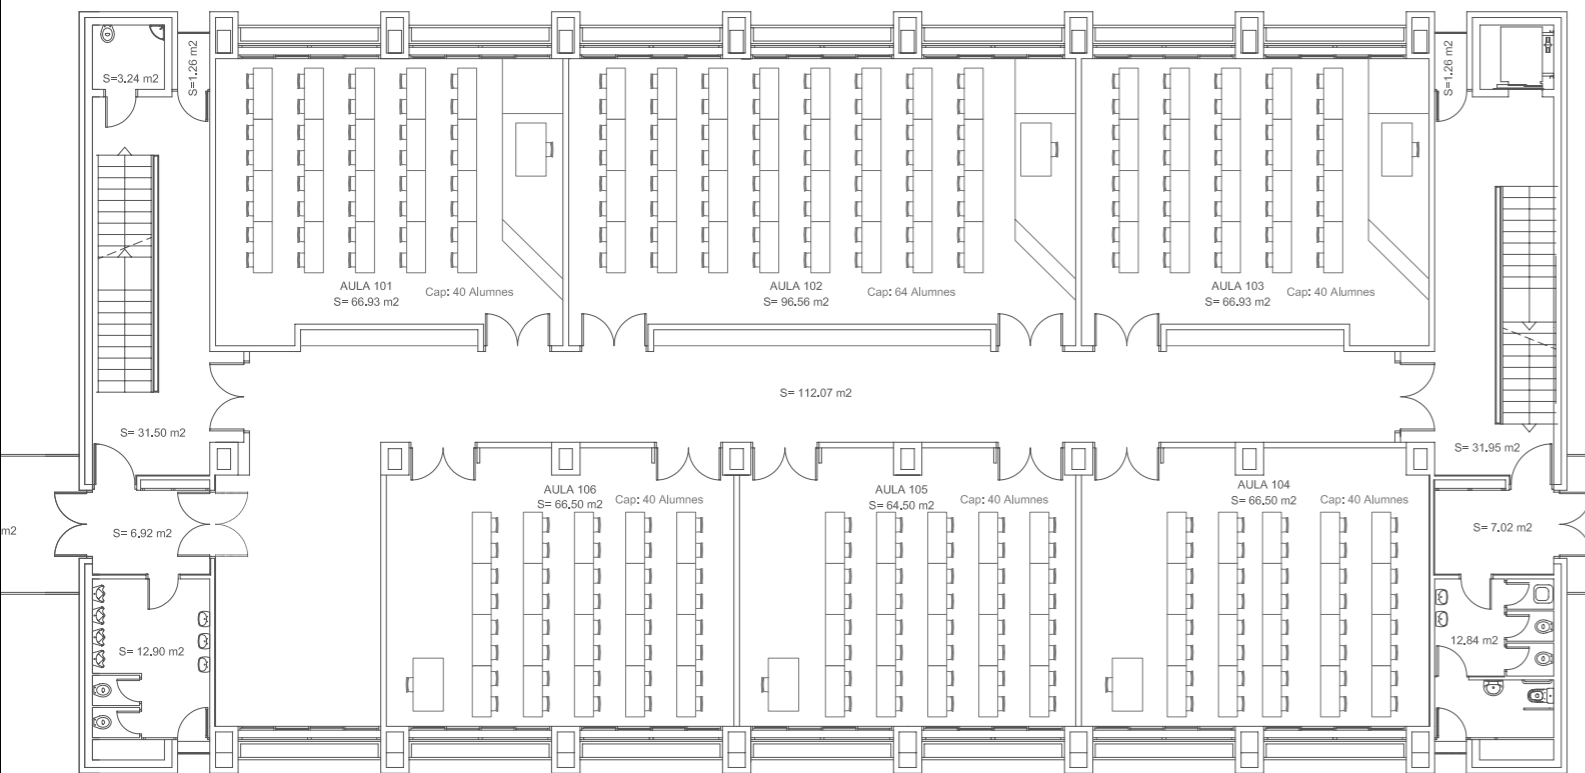

A3 -PLANTA 1