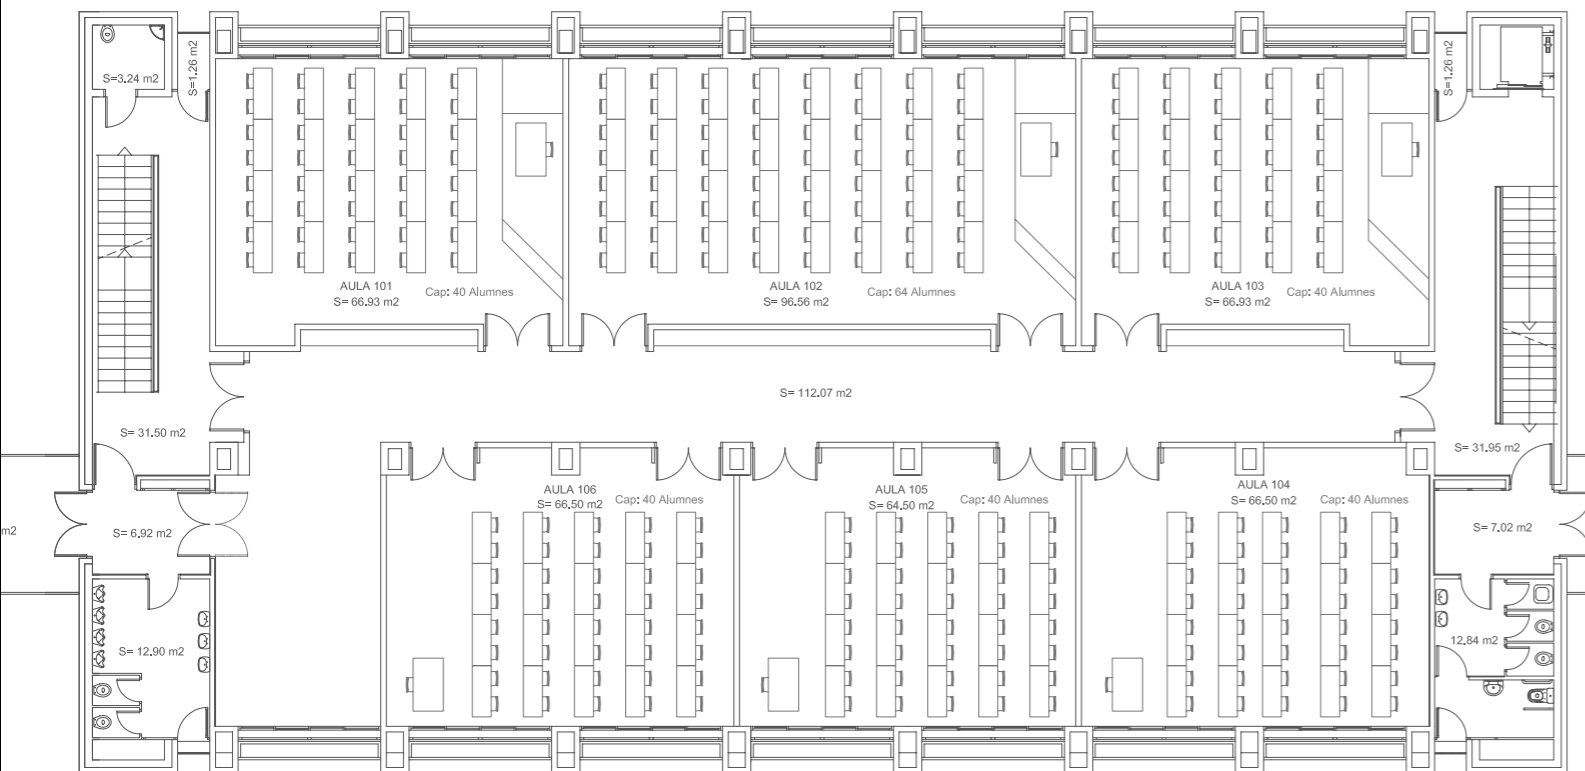

A3 - PLANTA 1