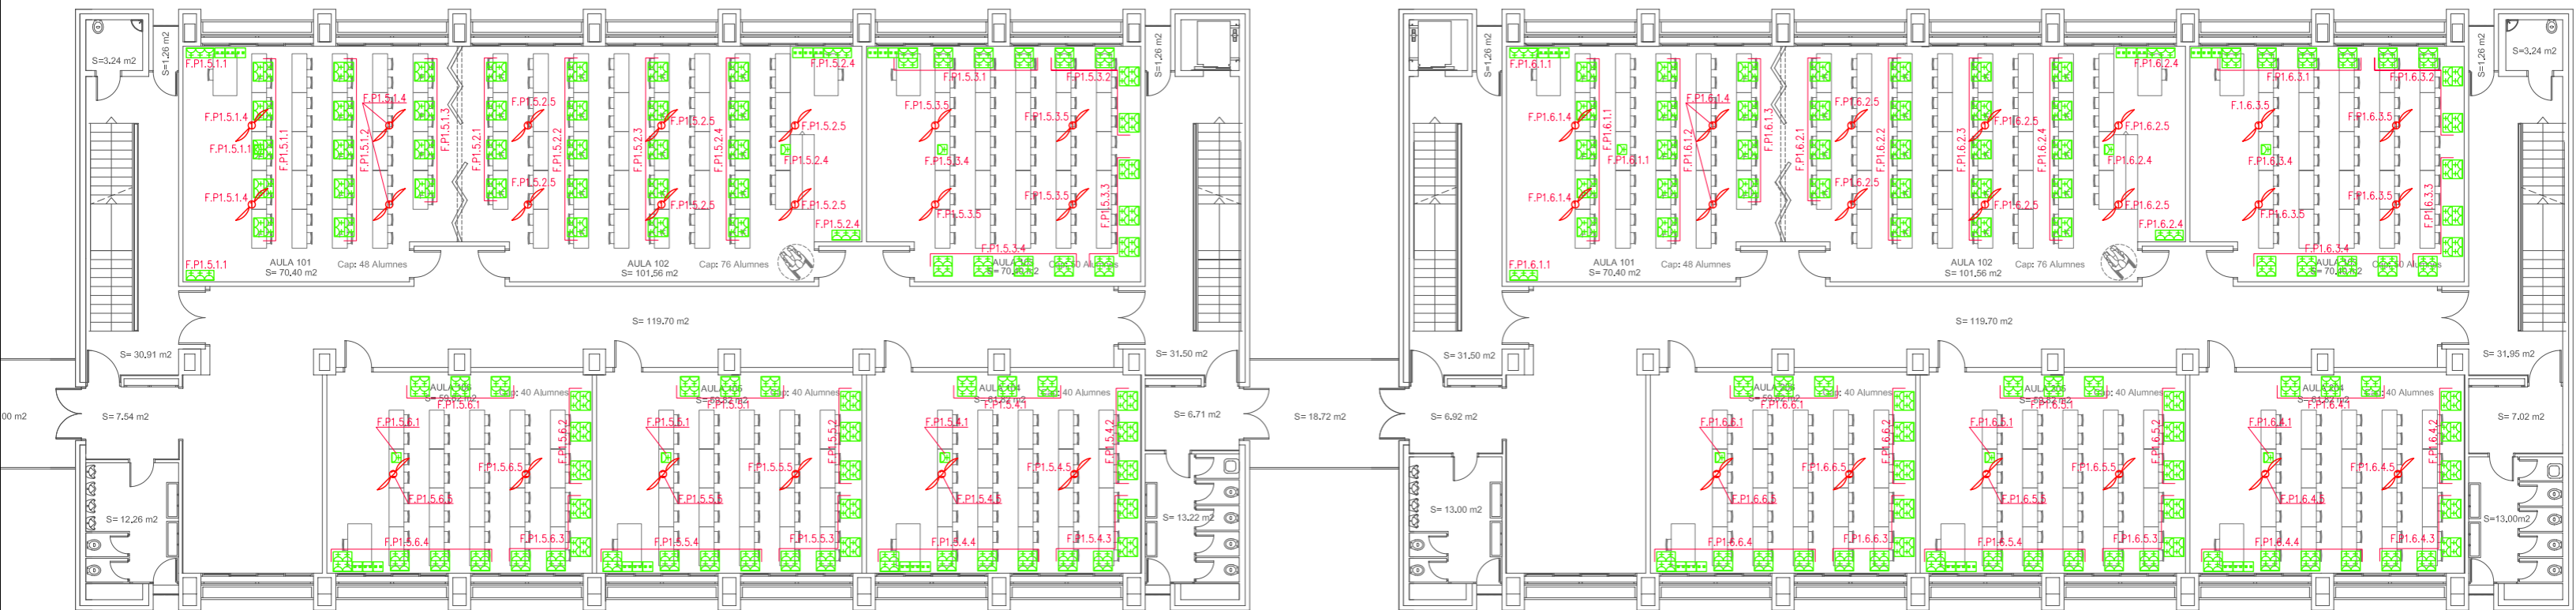

A5 -PLANTA 1

A6 -PLANTA 1

SIMBOLOGIA ELECTRICITAT - IL·LUMINACIÓ.

- Quadre o subquadre elèctric.
- Llumenera de pissarra de la marca IMPELEC de 1x35w, tipus CA5/RFC-135/E, amb reacció electrònica amb reflector asimètric de alumini, 230V, 50Hz, amb tubs fluorescents color 83 o 84.
- Llumenera de la marca IMPELEC TSHE 1x35w, amb reacció electrònica regulable 1-10v, inclou reflector de alumini RAB/BLBr-135/Erg DE 1-10v.
- Llumenera de la marca IMPELEC TSHE 1x49w, amb reacció electrònica regulable 1-10v, inclou reflector de alumini RAB/BLBr-149/Erg DE 1-10v.
- Carril de la marca IMPELEC, model CA-60.
- Llumenera d'emergència i senyalització fluorescent de 8W, 1hora d'autonomia, de superfície o per encastor, marca DAISALUX model NOVA 8S.a
- Detector de presència marca ORBIS model MOVIMAT
- Interruptor de 10A, marca LEGRAND sèrie MOSAIC.
- Presa de corrent 10/16A, F+N+PT, tipus shuco, marca LEORAND sèrie PLEXO 55.
- Grup de 4 preses de corrent de 10/16 A, tipus SHUKO, de la marca LEGRAND sèrie MOSAIC, acabat en alumini.
- Mòdul RJ-45 UTP categoria 6, Marca LEGRAND, model MOSAIC
- Ventilador de sostre, de la marca S&P, model HTB-90N amb regulador de velocitat.
- Ventilador de sostre, de la marca S&P, model HTB-150N amb regulador de velocitat.
- Canal de PVC pintada en color alumini, amb tapa cega del mateix material, de la marca UNEX, de 100mm.x50mm

	Servei de Patrimoni UNIVERSITAT POLITÈCNICA DE CATALUNYA		Data MARÇ 10		
	Escala 1/200	Núm. Reg. 012-10	Núm O.T 017-10	Edifici A5 - A6	
Projecte REMODELACIÓ DELS AULARIS DEL CAMPUS NORD DE LA UPC (1a FASE)					
Plànol PLANTES INSTAL·LACIONS. AULARIS A5 - A6. ELECTRICITAT				Núm. IE.06