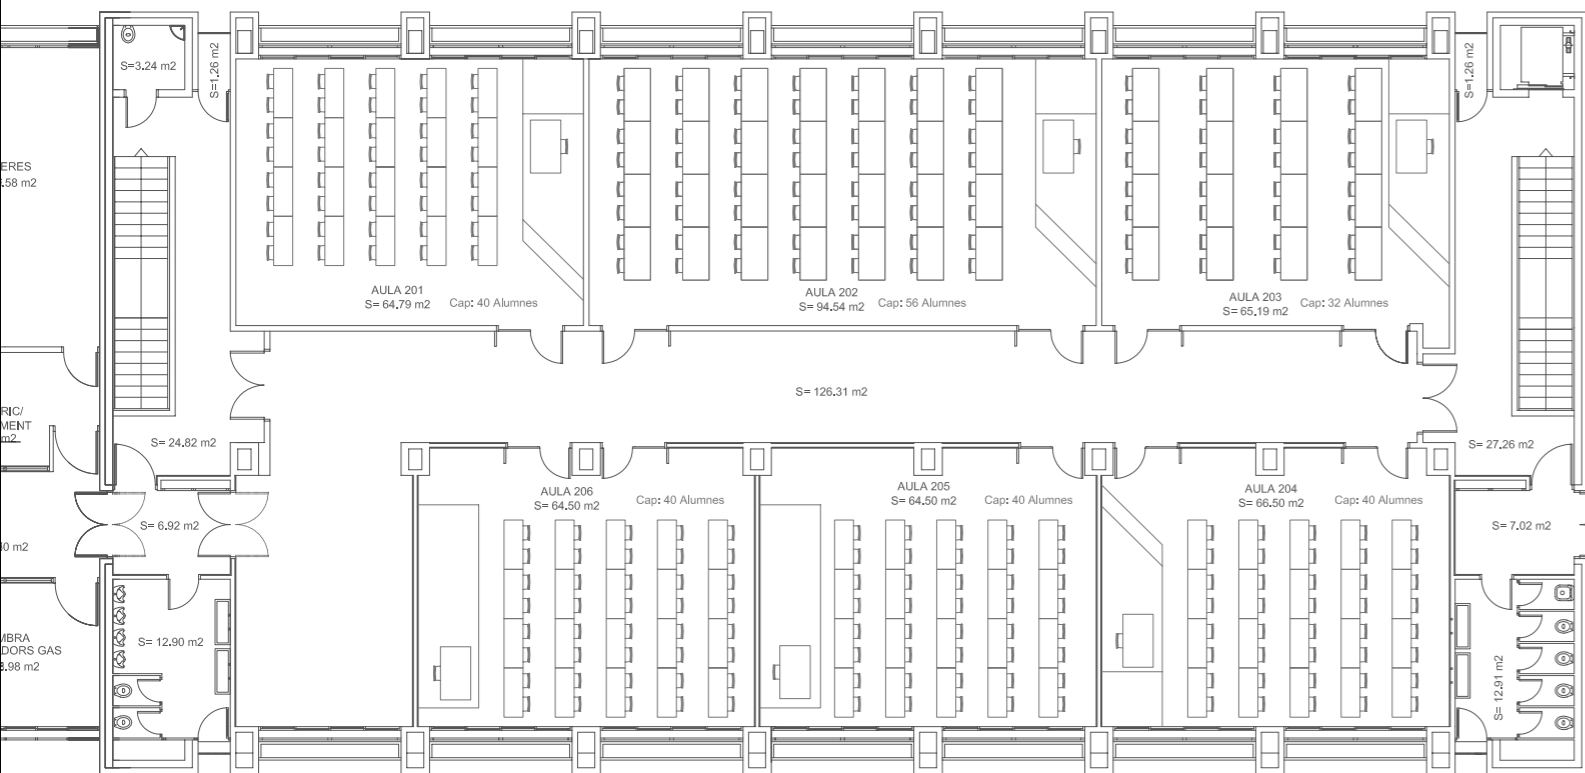

A5 - PLANTA 2