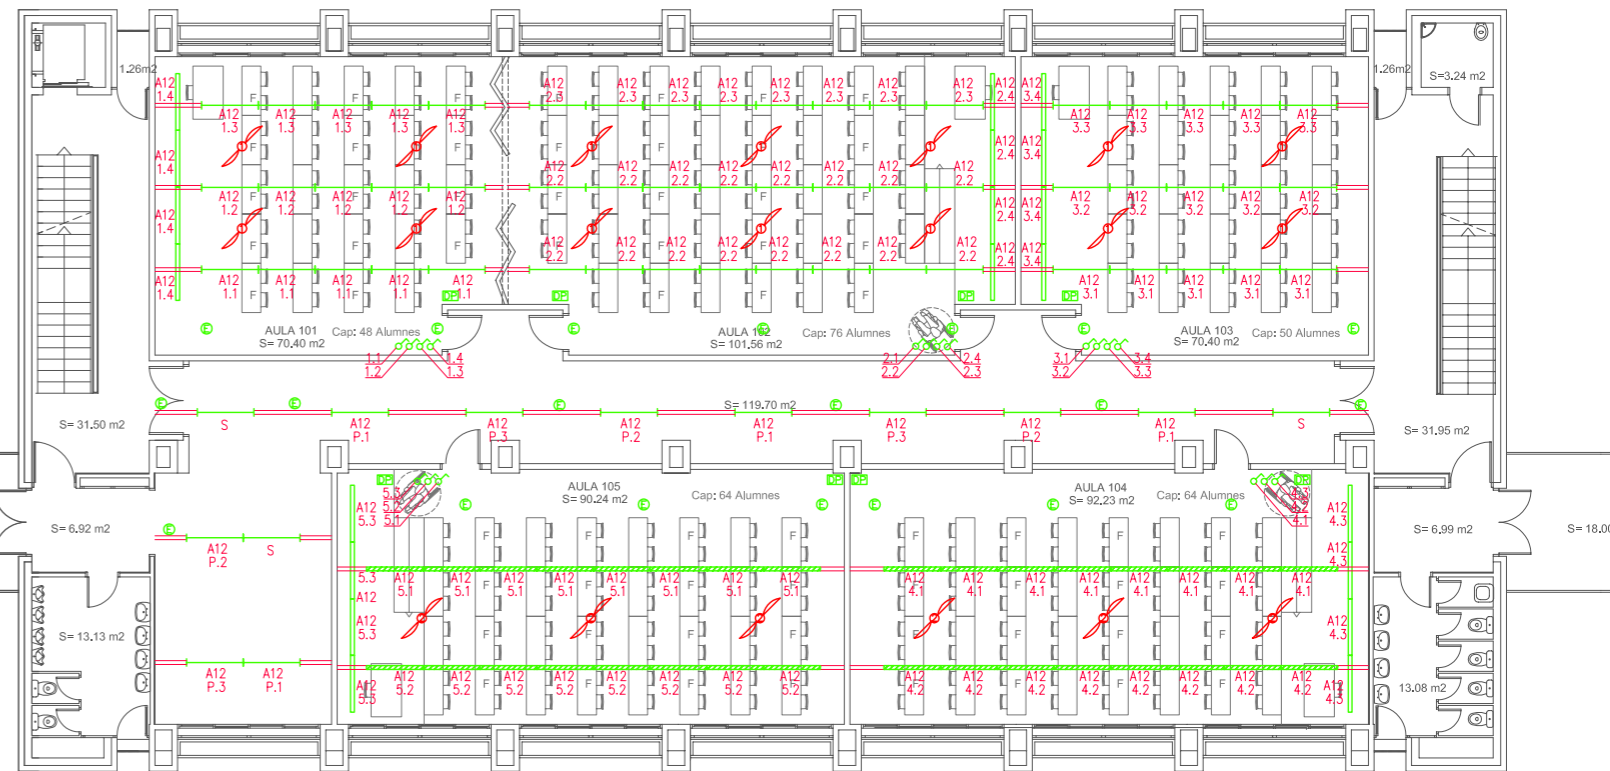

A2 -PLANTA 1

SIMBOLOGIA ELÈCTRICITAT - IL·LUMINACIÓ.

- Quadre o subquadre elèctric.
- Lluminera de pissarra de la marca IMPELEC de 1x35w, tipus CA5/RFC-135/E, amb reactància electrònica amb reflector asimètric de alumini, 230V, 50Hz., amb tubs fluorescents color 83 o 84.
- Lluminera de la marca IMPELEC TSHE 1x35w, amb reactància electrònica regulable 1-10v, inclou reflector de alumini RAB/BLBr-135/Erg DE 1-10v.
- Lluminera de la marca IMPELEC TSHE 1x49w, amb reactància electrònica regulable 1-10v, inclou reflector de alumini RAB/BLBr-149/Erg DE 1-10v.
- Carril de la marca IMPELEC, model CA-60.
- Lluminera d'emergència i senyalització fluorescent de 8W, 1hora d'autonomia, de superfície o per encastor, marca DAISALUX model NOVA 8S.a
- Detector de presència marca ORBIS model MOVMAT
- Interruptor de 10A, marca LEGRAND sèrie MOSAIC.
- Presa de corrent 10/16A, F+N+PT, tipus schuco, marca LEGRAND sèrie PLEXO 55.
- Grup de 4 preses de corrent de 10/16 A, tipus SHUKO, de la marca LEGRAND sèrie MOSAIC, acabat en alumini.
- Mòdul RJ-45 UTP categoria 6. Marca LEGRAND, model MOSAIC
- Ventilador de sostre, de la marca S&P, model HTB-90N amb regulador de velocitat.
- Ventilador de sostre, de la marca S&P, model HTB-150N amb regulador de velocitat.
- Canal de PVC pintada en color alumini, amb tapa cega del mateix material, de la marca UNEX, de 100mm.x50mm

Servei de Patrimoni UNIVERSITAT POLITÈCNICA DE CATALUNYA	Data		
	MARÇ 10		
Escala 1/200 	Núm. Reg. 012-10	Núm O.T 017-10	Edifici A1 - A2
Projecte REMODELACIÓ DELS AULARIS DEL CAMPUS NORD DE LA UPC (1a FASE)			
Plànol PLANTES INSTAL·LACIONS. AULARIS A1 - A2. IL·LUMINACIÓ	Núm. IE.07