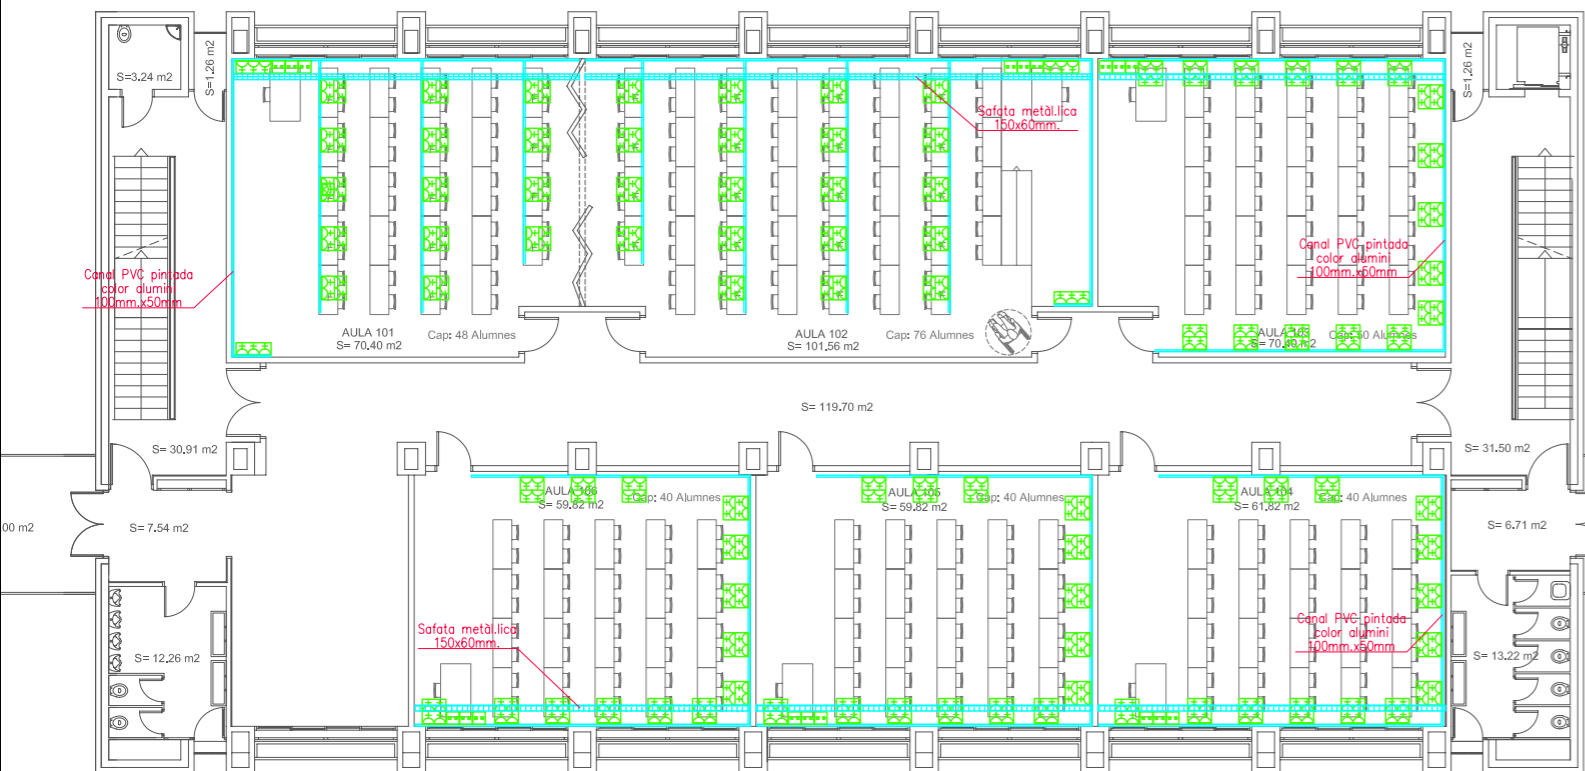

A5 - PLANTA 1