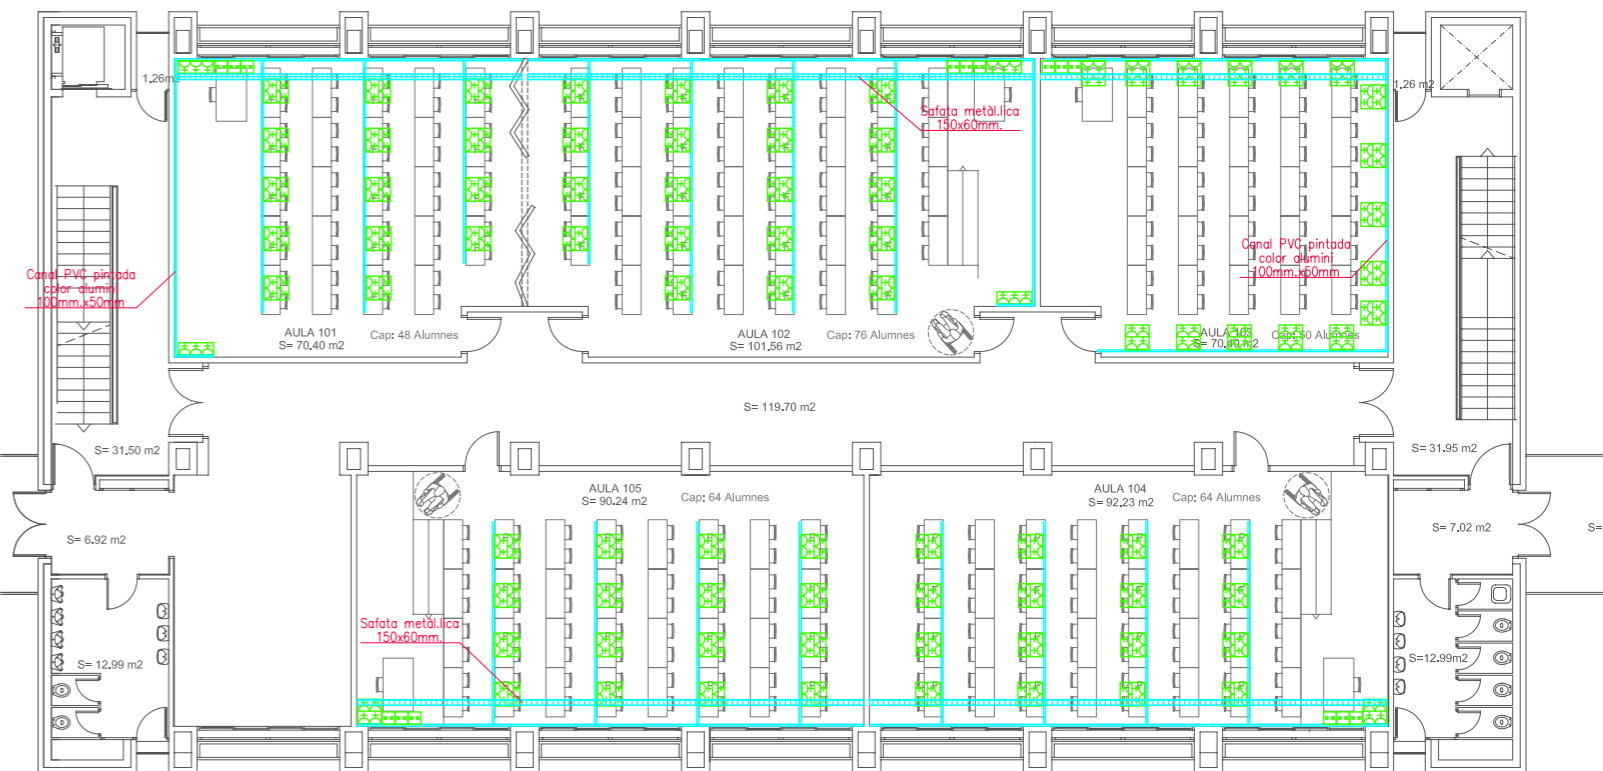

A4 - PLANTA 1

SIMBOLOGIA ELECTRICITAT - IL·LUMINACIÓ

- Quadre o subquadre elèctric.
- Lluminera de pissarra de la marca IMPELEC de 1x35w, tipus CA5/RFC-135/E, amb reacció elèctrica amb reflector asimètric de alumini, 230V, 50Hz., amb tubs fluorescents color 83 o 84.
- Lluminera de la marca IMPELEC TSHE 1x35w, amb reacció elèctrica regulable 1-10v, inclou reflector de alumini RAB/BLBr-135/Erg DE 1-10v.
- Lluminera de la marca IMPELEC TSHE 1x49w, amb reacció elèctrica regulable 1-10v, inclou reflector de alumini RAB/BLBr-149/Erg DE 1-10v.
- Carril de la marca IMPELEC, model CA-60.
- Lluminera d'emergència i senyalització fluorescent de 8W, 1hora d'autonomia, de superfície o per encastor, marca DAISALUX model NOVA 8S.a
- Detector de presència marca ORBIS model MOVIMAT
- Interruptor de 10A, marca LEGRAND sèrie MOSAIC.
- Presa de corrent 10/16A, F+N+PT, tipus schuco, marca LEGRAND sèrie PLEXO 55.
- Grup de 4 preses de corrent de 10/16 A, tipus SHUKO, de la marca LEGRAND sèrie MOSAIC, acabat en alumini.
- Mòdul RJ-45 UTP categoria 6, Marca LEGRAND, model MOSAIC
- Ventilador de sostre, de la marca S&P, model HTB-90N amb regulador de velocitat.
- Ventilador de sostre, de la marca S&P, model HTB-150N amb regulador de velocitat.
- Canal de PVC pintada en color alumini, amb tapa cega del mateix material, de la marca UNEX, de 100mm.x50mm

Servei de Patrimoni UNIVERSITAT POLITÈCNICA DE CATALUNYA	Data		
	MARÇ 10		
Escala 1/200 	Núm. Reg. 012-10	Núm O.T 017-10	Edifici A3 - A4
Projecte REMDELACIÓ DELS AULARIS DEL CAMPUS NORD DE LA UPC (1a FASE)			
Plànol	PLANTES INSTAL·LACIONS. AULARIS A3 - A4. CANALITZACIONS		Núm. IE.02