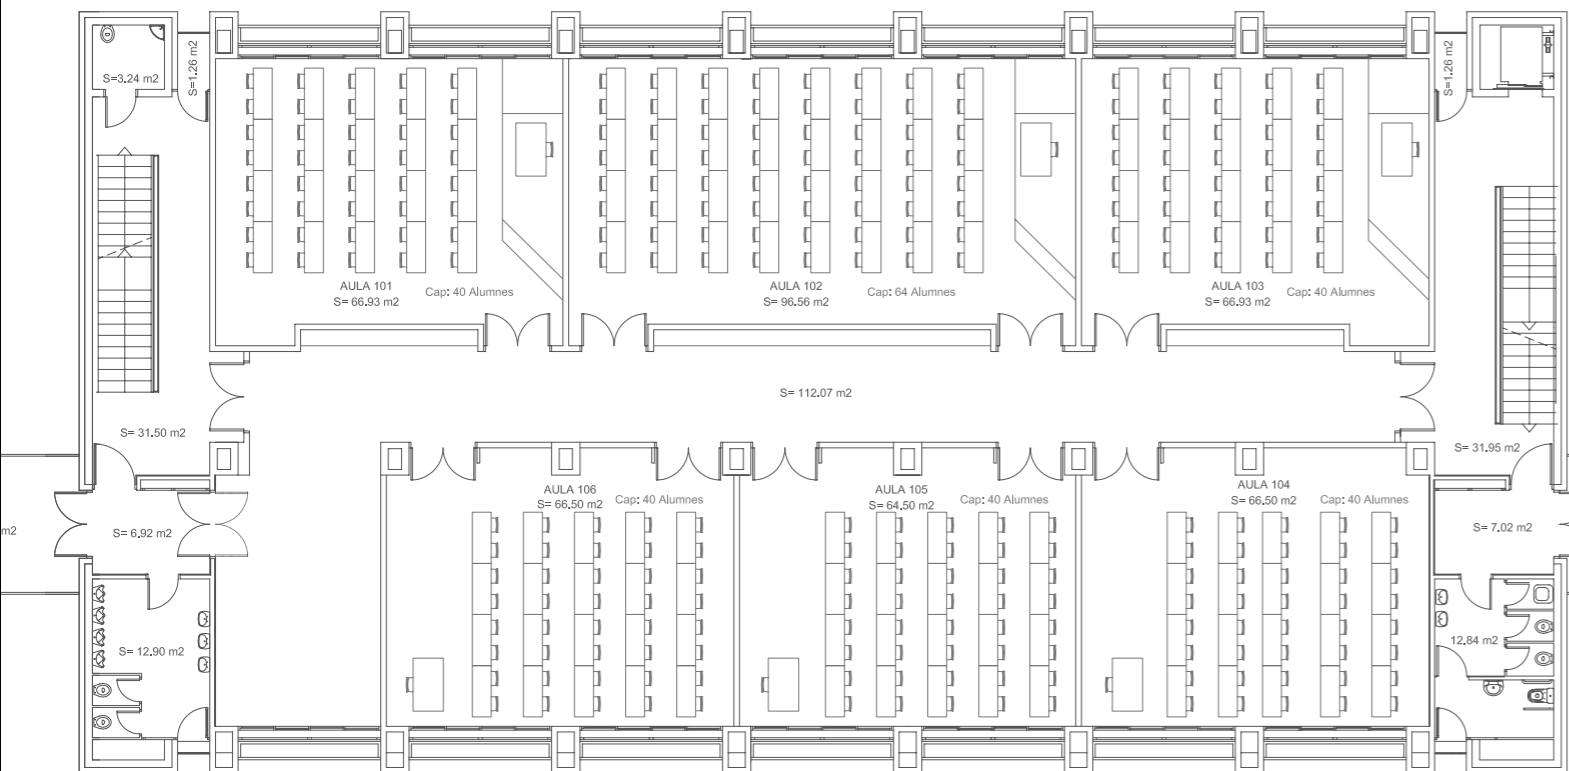

A3 -PLANTA 1