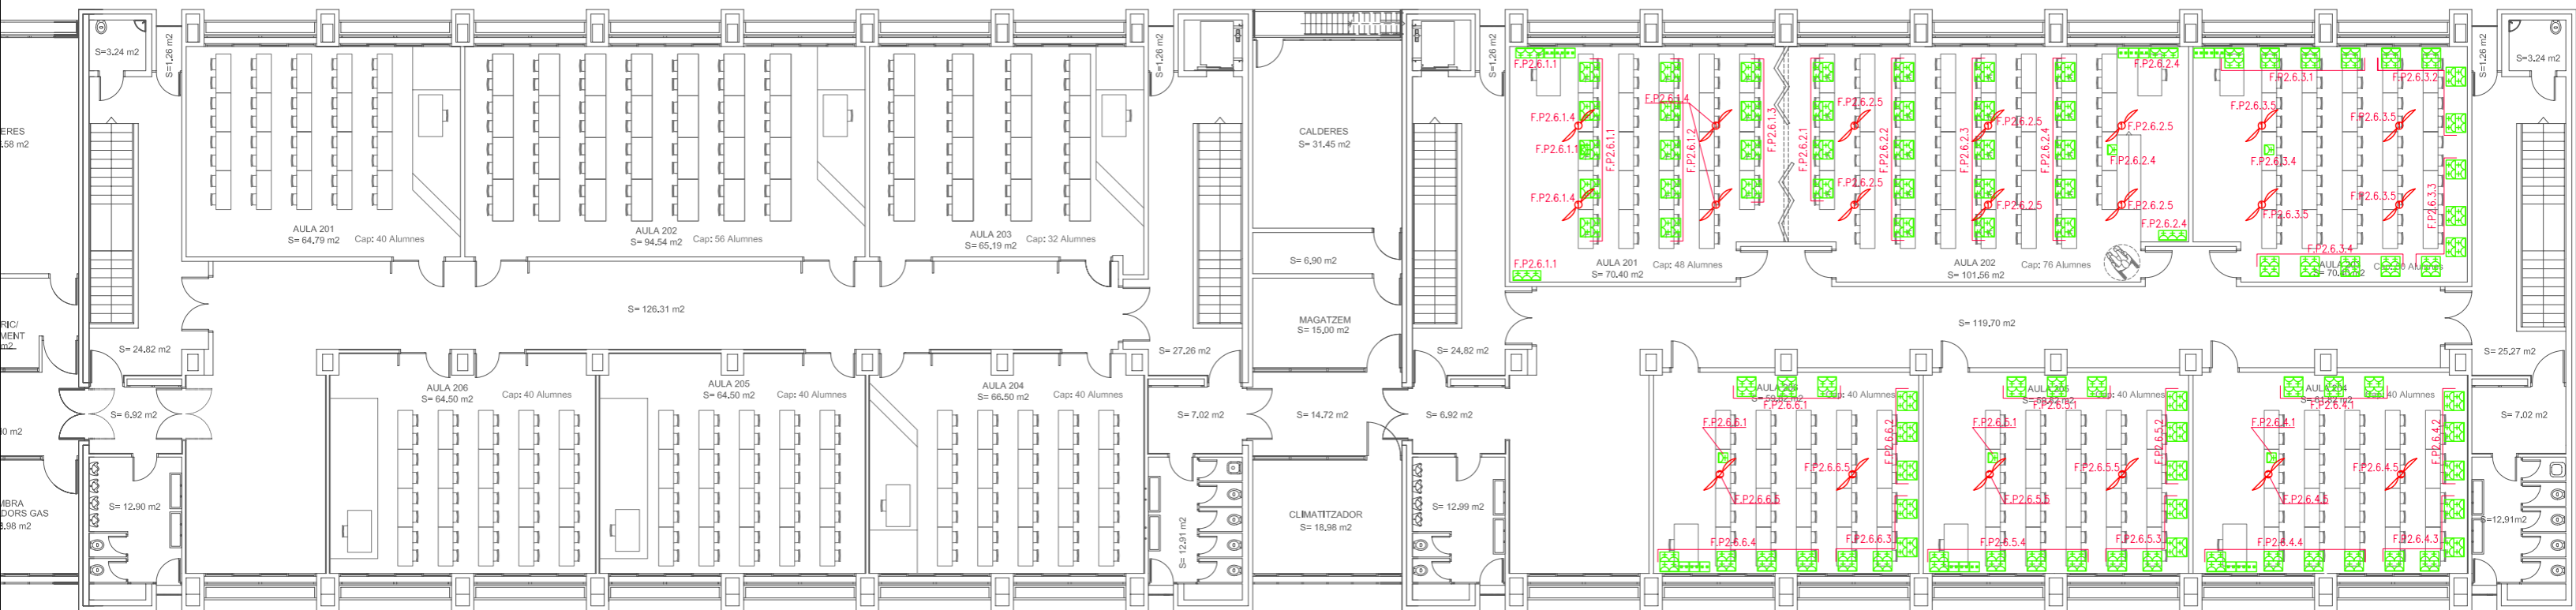

A5 -PLANTA 2

A6 -PLANTA 2