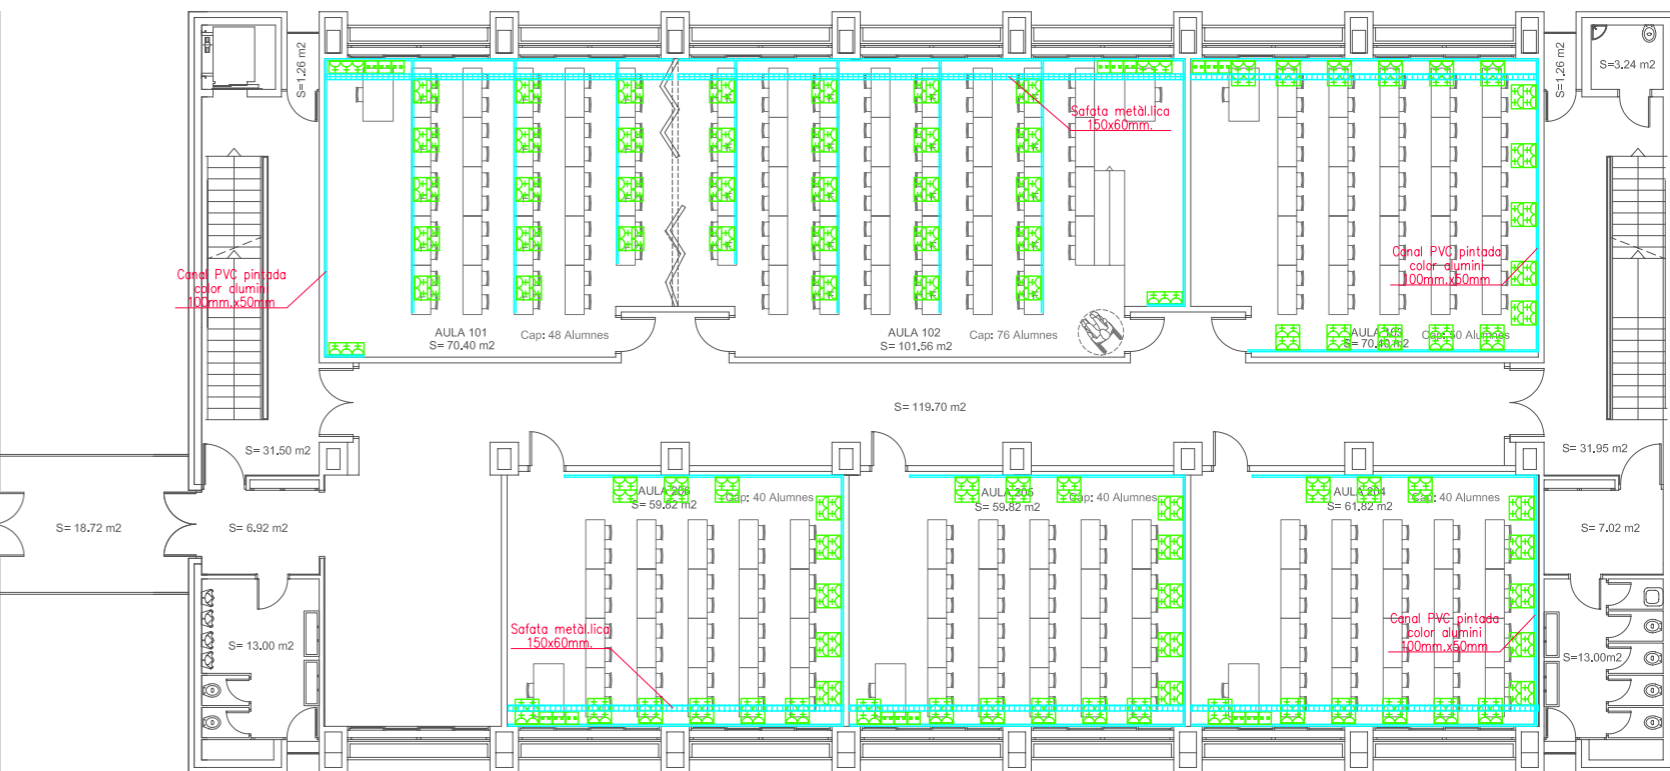

A6 - PLANTA 1

SIMBOLOGIA ELECTRICITAT - IL·LUMINACIÓ.

- Quadre o subquadre elèctric.
- Lluminera de pissarra de la marca IMPELEC de 1x35w, tipus CA5/RFC-135/E, amb reacció electrònica amb reflector asimètric de alumini, 230V, 50Hz., amb tubs fluorescents color 83 o 84.
- Lluminera de la marca IMPELEC TSHE 1x35w, amb reacció electrònica regulable 1-10v, inclou reflector de alumini RAB/BLBr-135/Erg DE 1-10v.
- Lluminera de la marca IMPELEC TSHE 1x49w, amb reacció electrònica regulable 1-10v, inclou reflector de alumini RAB/BLBr-149/Erg DE 1-10v.
- Carril de la marca IMPELEC, model CA-60.
- Lluminera d'emergència i senyalització fluorescent de 8W, 1hora d'autonomia, de superfície o per encastor, marca DAISALUX model NOVA 8S.a
- Detector de presència marca ORBIS model MOVMAT
- Interruptor de 10A, marca LEGRAND sèrie MOSAIC.
- Presa de corrent 10/16A, F+N+PT, tipus schuco, marca LEGRAND sèrie PLEXO 55.
- Grup de 4 preses de corrent de 10/16 A, tipus SHUKO, de la marca LEGRAND sèrie MOSAIC, acabat en alumini.
- Mòdul RJ-45 UTP categoria 6, Marca LEGRAND, model MOSAIC
- Ventilador de sostre, de la marca S&P, model HTB-90N amb regulador de velocitat.
- Ventilador de sostre, de la marca S&P, model HTB-150N amb regulador de velocitat.
- Canal de PVC pintada en color alumini, amb tapa cega del mateix material, de la marca UNEX, de 100mm.x50mm

Servei de Patrimoni UNIVERSITAT POLITÈCNICA DE CATALUNYA	Data		
	MARÇ 10		
Escala 1/200 	Núm. Reg. 012-10	Núm O.T 017-10	Edifici A5 - A6
Projecte REMODELACIÓ DELS AULARIS DEL CAMPUS NORD DE LA UPC (1a FASE)			
Plànol	PLANTES INSTAL·LACIONS. AULARIS A5 - A6. CANALITZACIONS		Núm. IE.03