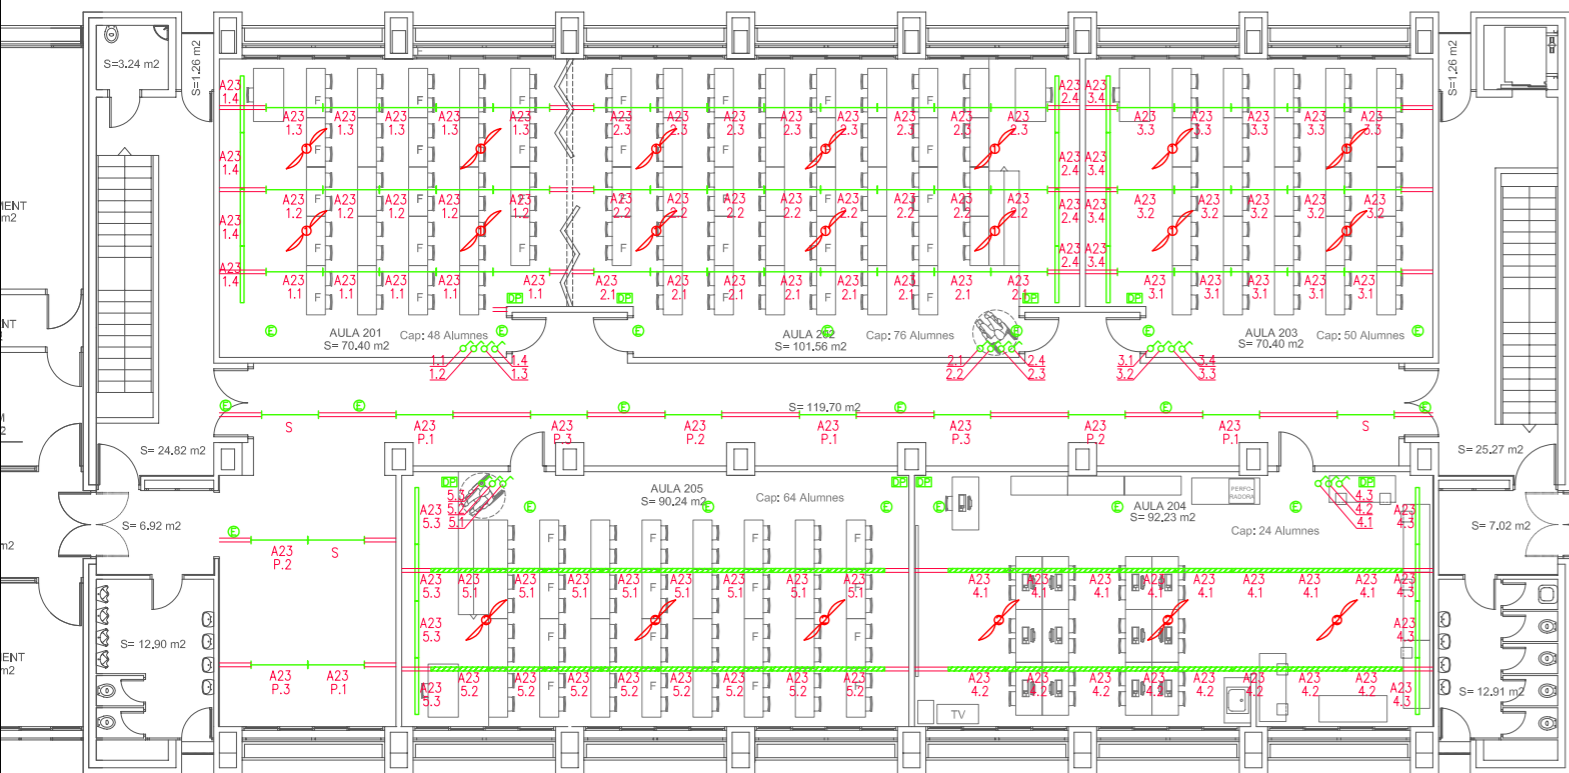

A3 -PLANTA 2