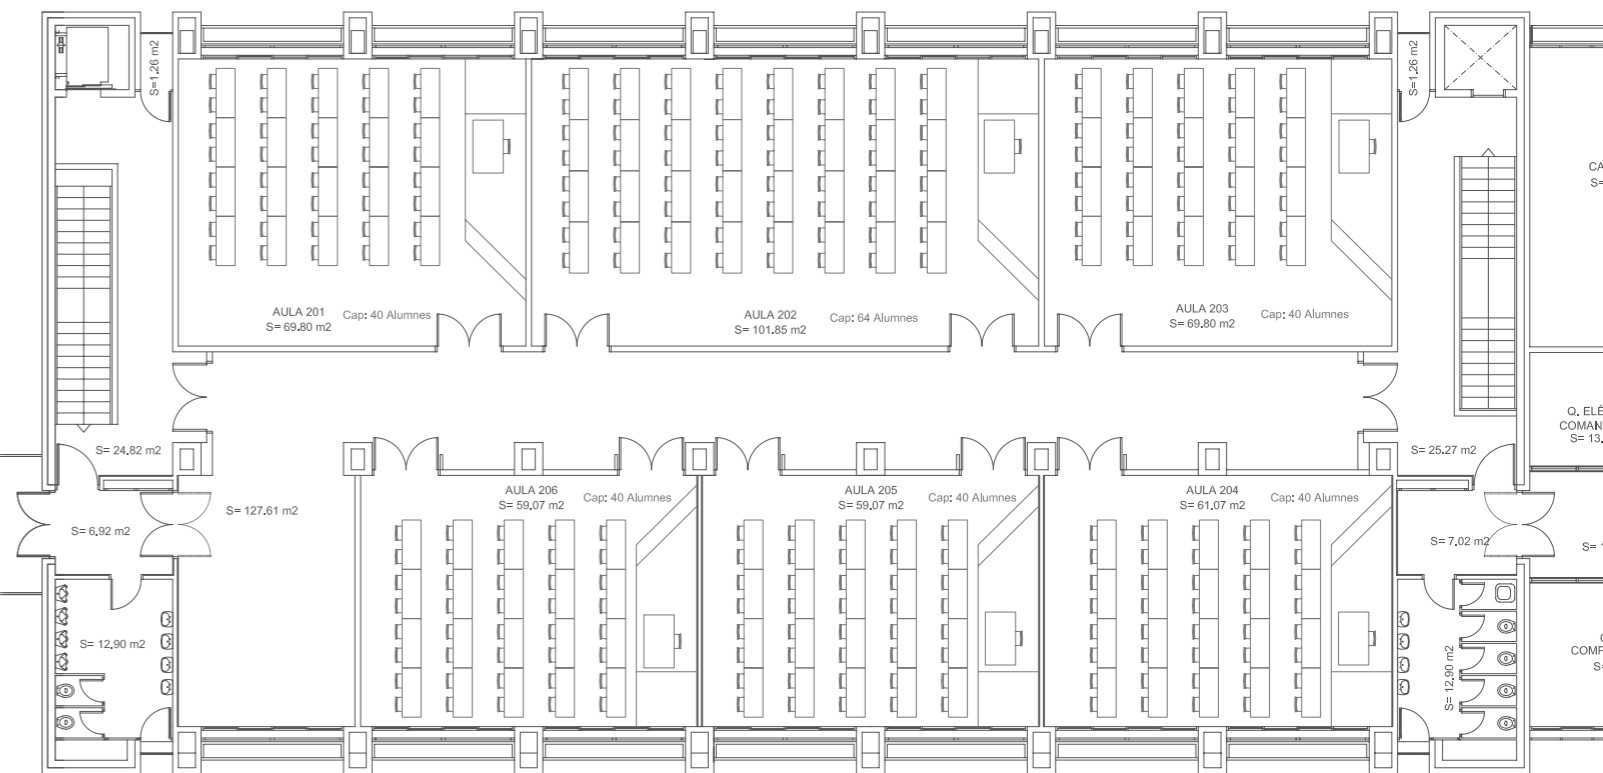

A4 -PLANTA 2