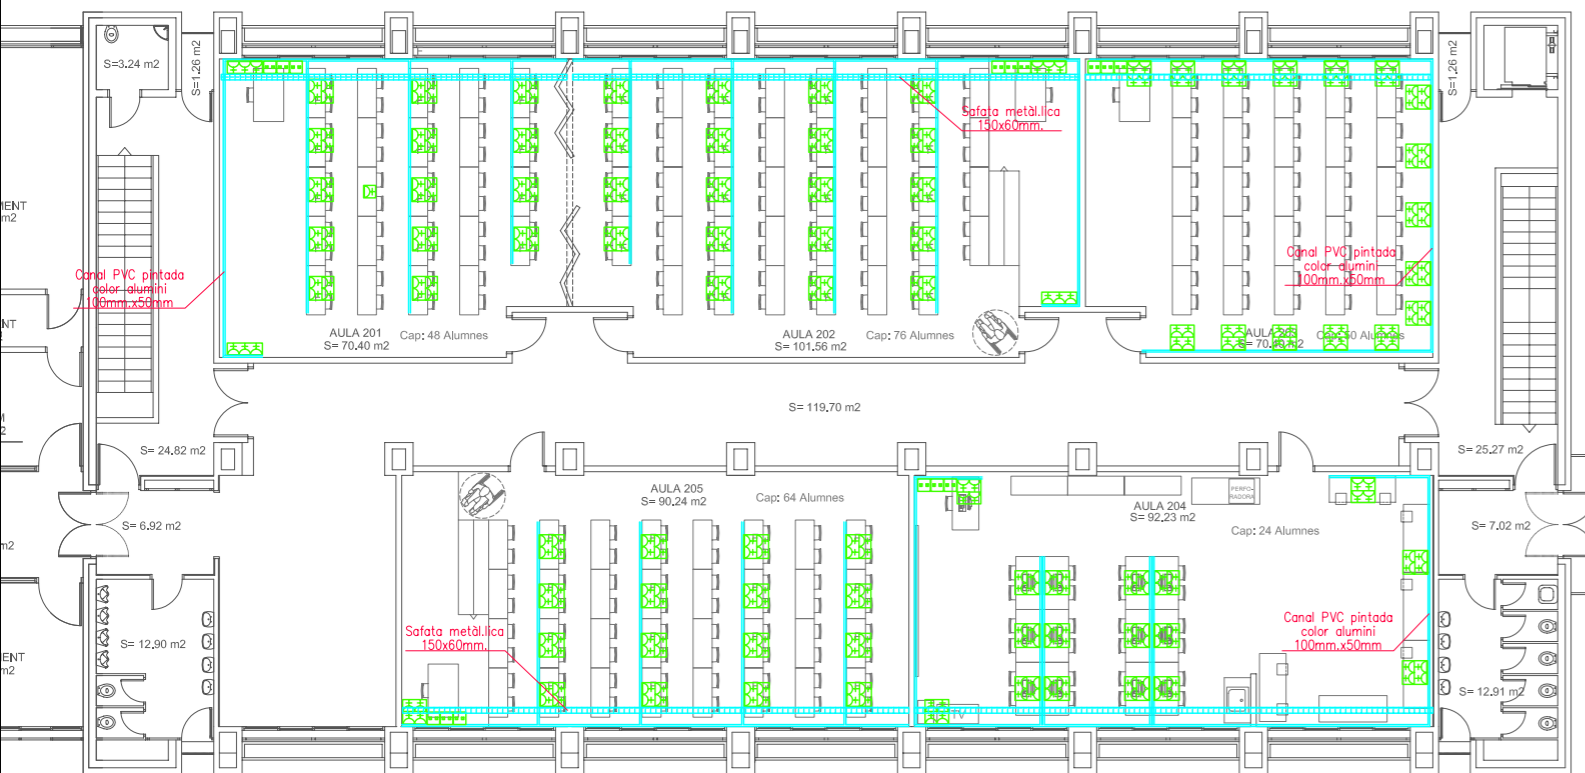

A3 - PLANTA 2