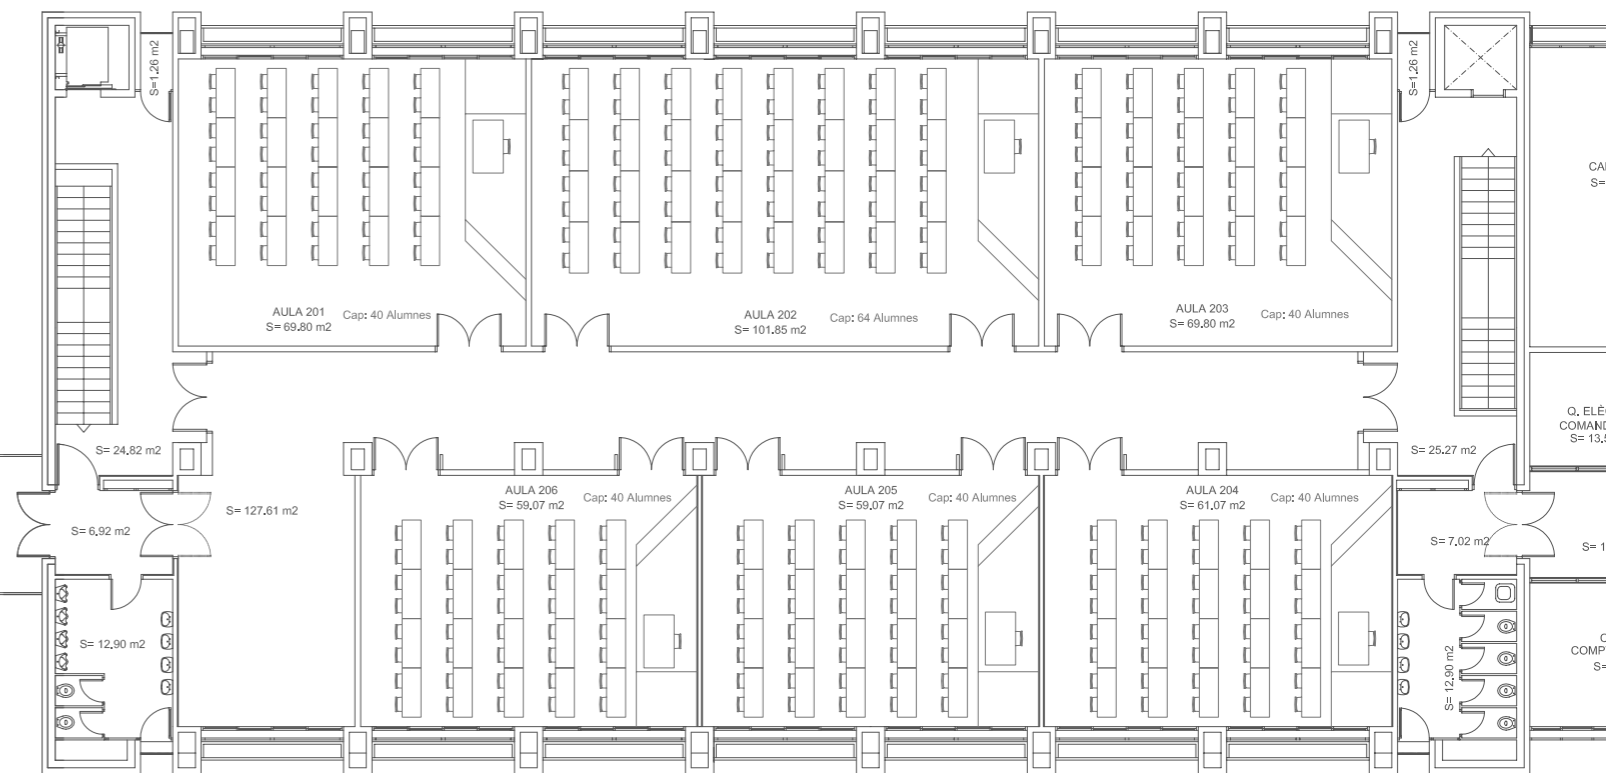

A4 -PLANTA 2