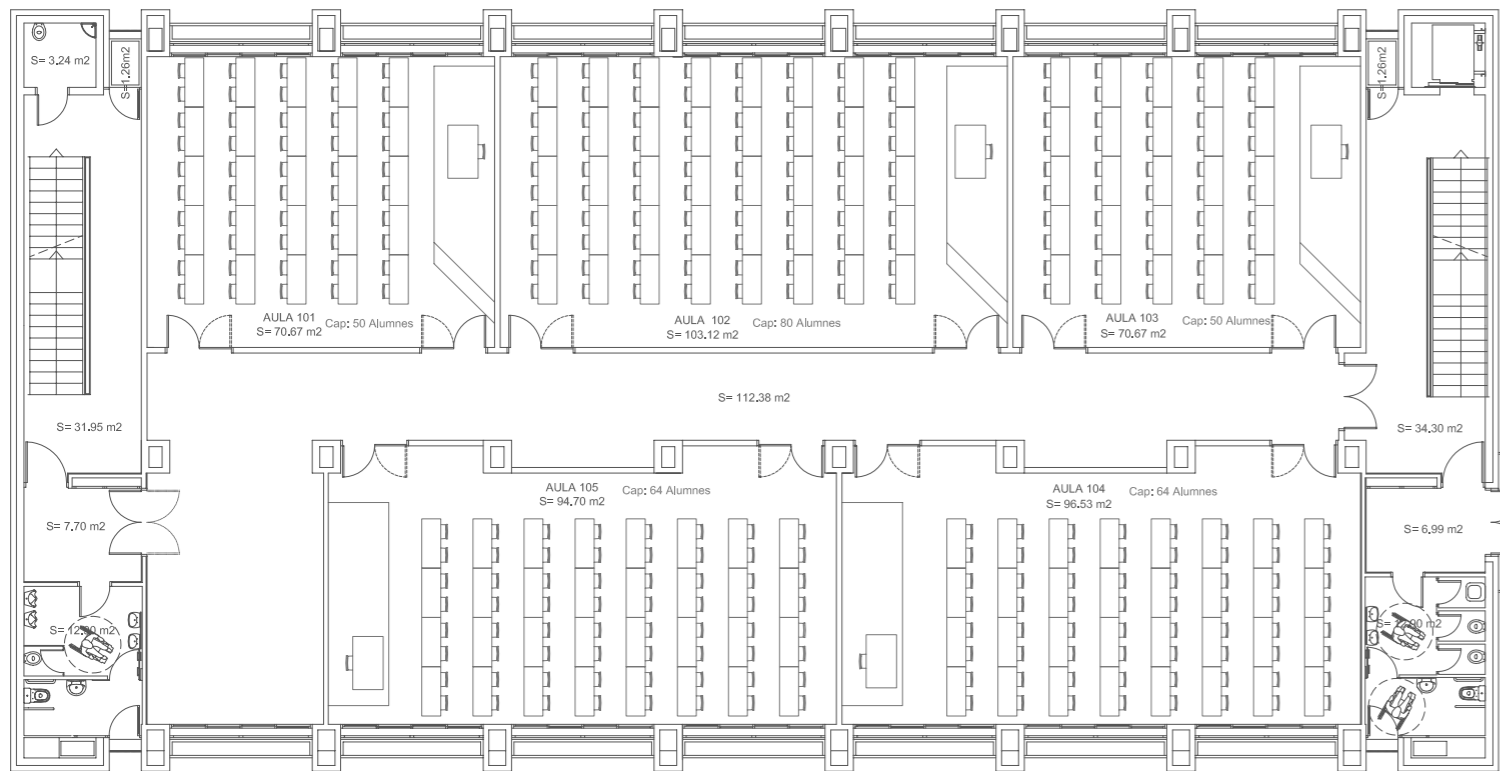

A1 -PLANTA 1