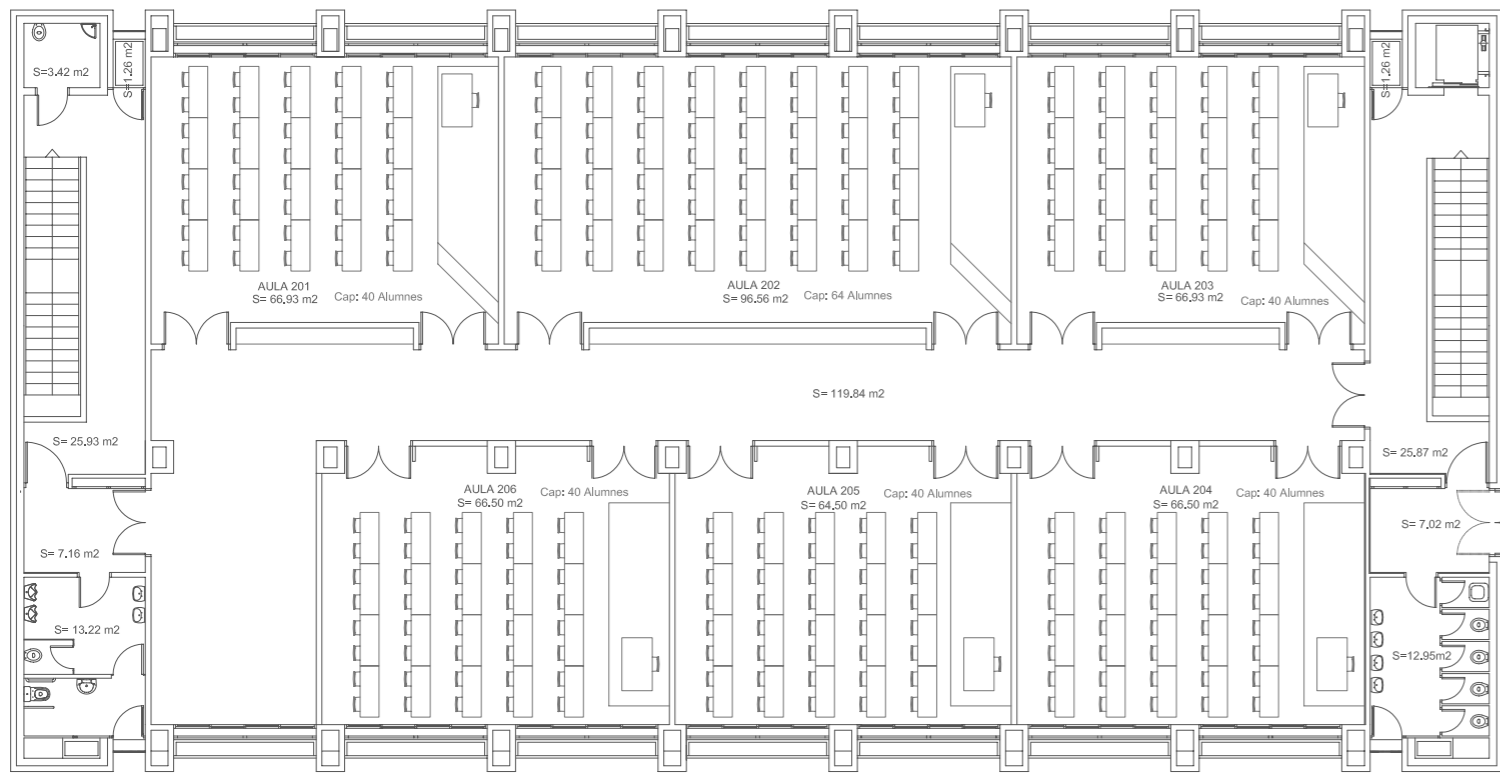

A1 -PLANTA 2