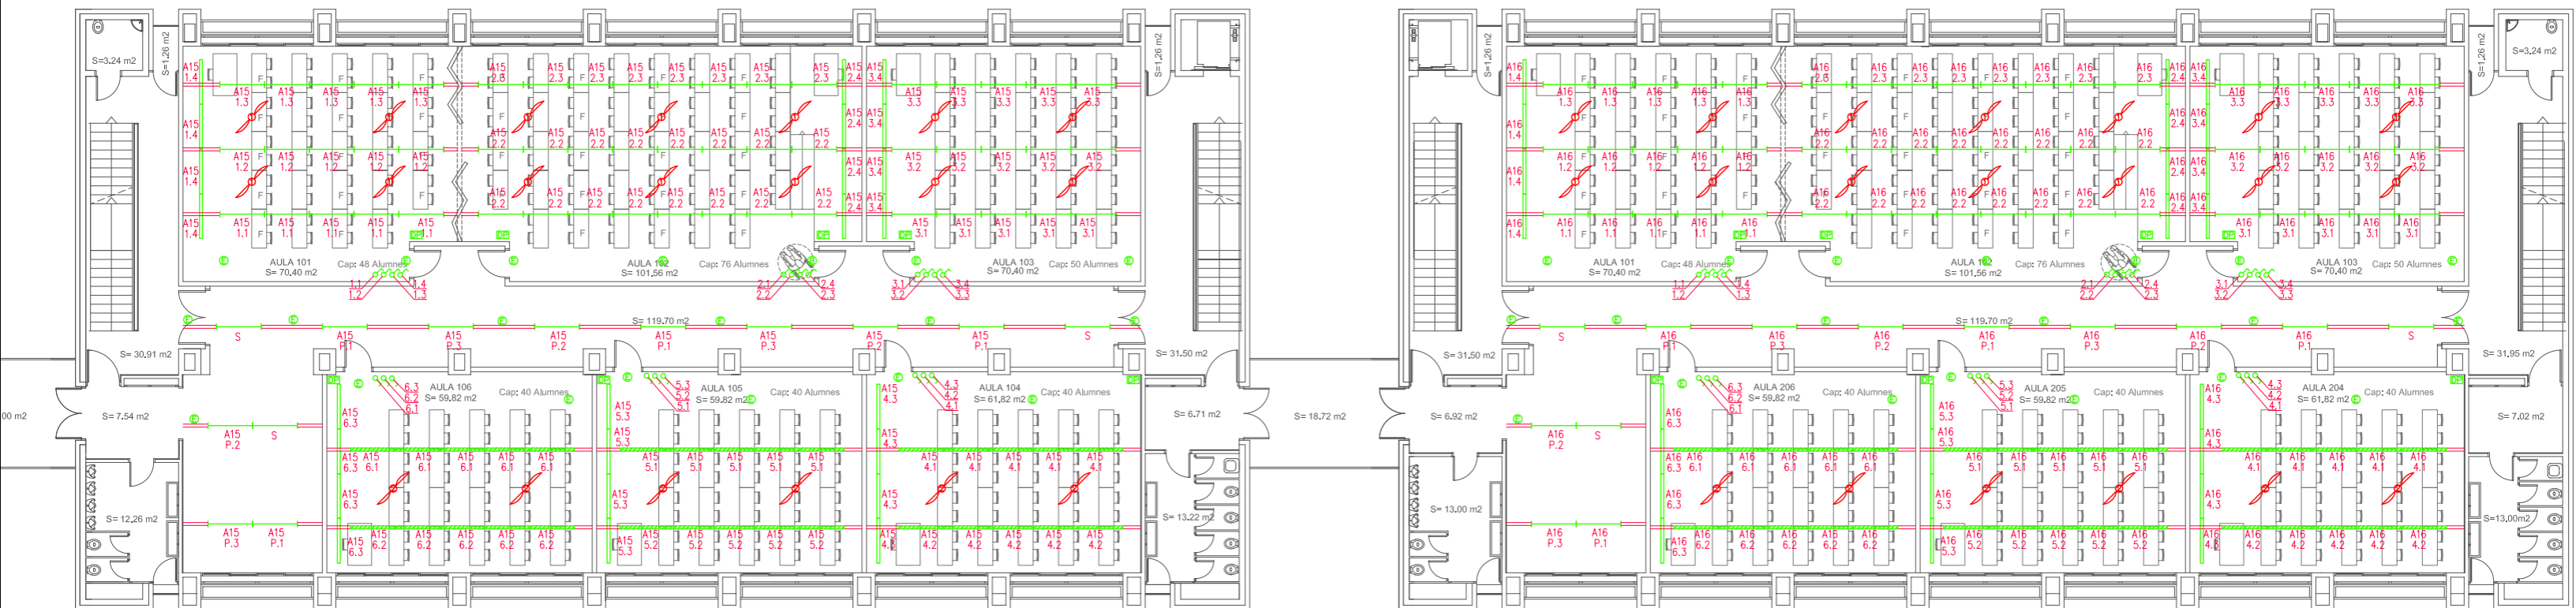

A5 -PLANTA 1

A6 -PLANTA 1

SIMBOLOGIA ELECTRICITAT - IL·LUMINACIÓ.

- Quadre o subquadre elèctric.
- Lluminera de pissarra de la marca IMPELEC de 1x35w, tipus CA5/RFC-135/E, amb reacció electrònica amb reflector asimètric de alumini, 230V, 50Hz, amb tubs fluorescents color 83 o 84.
- Lluminera de la marca IMPELEC TSHE 1x35w, amb reacció electrònica regulable 1-10v, inclou reflector de alumini RAB/BLBr-135/Erg DE 1-10v.
- Lluminera de la marca IMPELEC TSHE 1x49w, amb reacció electrònica regulable 1-10v, inclou reflector de alumini RAB/BLBr-149/Erg DE 1-10v.
- Carril de la marca IMPELEC, model CA-60.
- Lluminera d'emergència i senyalització fluorescent de 8W, 1hora d'autonomia, de superfície o per encastor, marca DAISALUX model NOVA 8S.a
- Detector de presència marca ORBIS model MOVMAT
- Interruptor de 10A, marca LEGRAND sèrie MOSAIC.
- Presa de corrent 10/16A, F+N+PT, tipus schuko, marca LEGRAND sèrie PLEXO 55.
- Grup de 4 preses de corrent de 10/16 A, tipus SHUKO, de la marca LEGRAND sèrie MOSAIC, acabat en alumini.
- Mòdul RJ-45 UTP categoria 6. Marca LEGRAND, model MOSAIC
- Ventilador de sostre, de la marca S&P, model HTB-90N amb regulador de velocitat.
- Ventilador de sostre, de la marca S&P, model HTB-150N amb regulador de velocitat.
- Canal de PVC pintada en color alumini, amb tapa cega del mateix material, de la marca UNEX, de 100mmx50mm

	Servei de Patrimoni UNIVERSITAT POLITÈCNICA DE CATALUNYA		Data MARÇ 10	
	Escala 1/200	Núm. Reg. 012-10	Núm O.T 017-10	Edifici A5 - A6
Projecte REMDELACIÓ DELS AULARIS DEL CAMPUS NORD DE LA UPC (1a FASE)				
Plànol PLANTES INSTAL·LACIONS. AULARIS A5 - A6. IL·LUMINACIÓ	Núm. IE.09