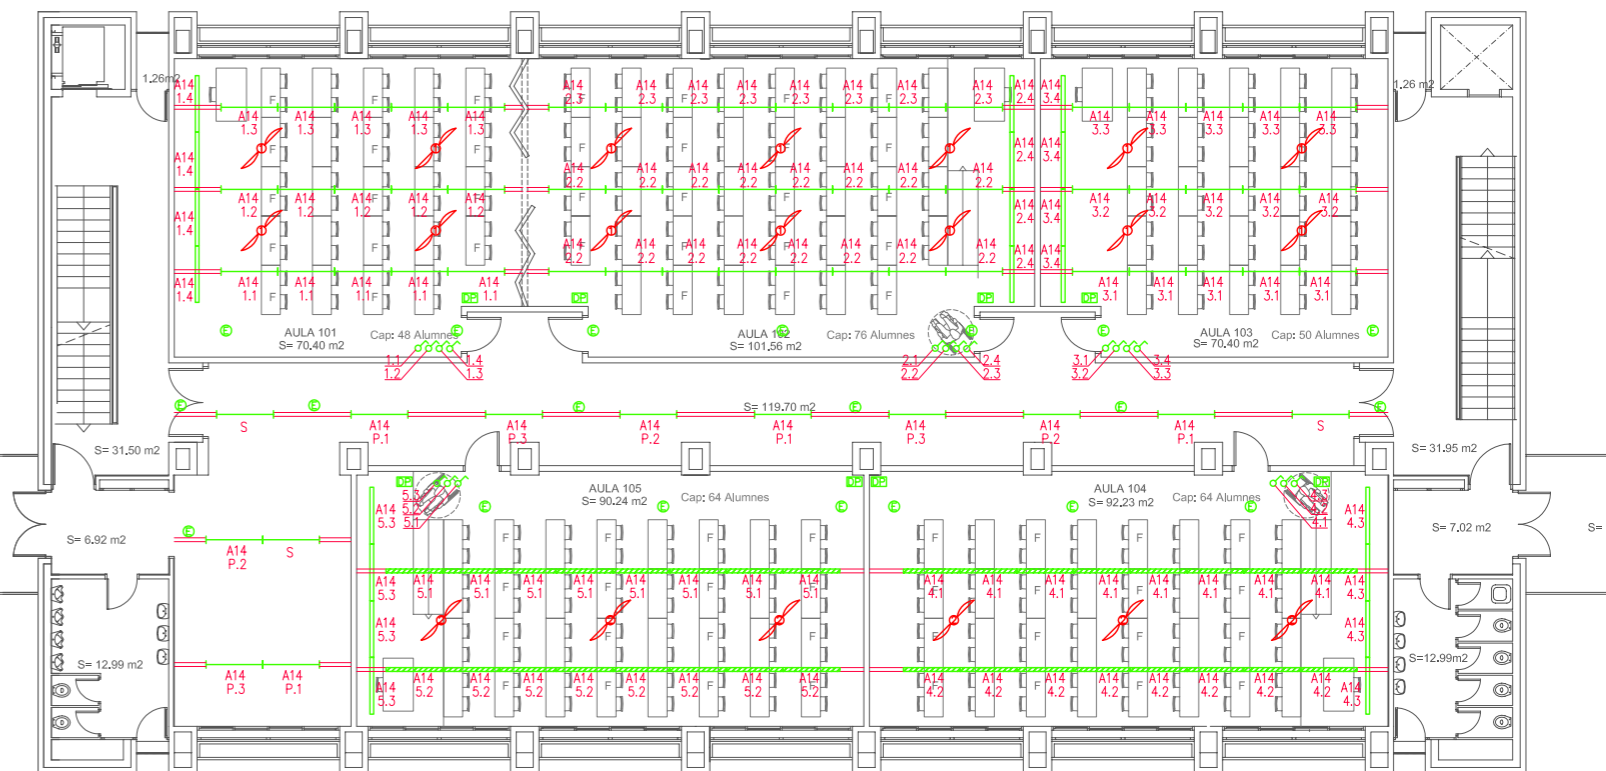

A4 -PLANTA 1

SIMBOLOGIA ELECTRICITAT - IL·LUMINACIÓ.

- Quadre o subquadre elèctric.
- Llumenera de pissarra de la marca IMPELEC de 1x35w, tipus CA5/RFC-135/E, amb reactància electrònica amb reflector asimètric de alumini, 230V, 50Hz., amb tubs fluorescents color 83 o 84.
- Llumenera de la marca IMPELEC TSHE 1x35w, amb reactància electrònica regulable 1-10v, inclou reflector de alumini RAB/BLBr-135/Erg DE 1-10v.
- Llumenera de la marca IMPELEC TSHE 1x49w, amb reactància electrònica regulable 1-10v, inclou reflector de alumini RAB/BLBr-149/Erg DE 1-10v.
- Carril de la marca IMPELEC, model CA-60.
- Llumenera d'emergència i senyalització fluorescent de 8W, 1hora d'autonomia, de superfície o per encastor, marca DAISALUX model NOVA 8S.a
- Detector de presència marca ORBIS model MOVIMAT
- Interruptor de 10A, marca LEGRAND sèrie MOSAIC.
- Presa de corrent 10/16A, F+N+PT, tipus schuco, marca LEGRAND sèrie PLEXO 55.
- Grup de 4 preses de corrent de 10/16 A, tipus SHUKO, de la marca LEGRAND sèrie MOSAIC, acabat en alumini.
- Mòdul RJ-45 UTP categoria 6, Marca LEGRAND, model MOSAIC
- Ventilador de sostre, de la marca S&P, model HTB-90N amb regulador de velocitat.
- Ventilador de sostre, de la marca S&P, model HTB-150N amb regulador de velocitat.
- Canal de PVC pintada en color alumini, amb tapa cega del mateix material, de la marca UNEX, de 100mm.x50mm

	Servei de Patrimoni UNIVERSITAT POLITÈCNICA DE CATALUNYA		Data MARÇ 10		
	Escala 1/200	Núm. Reg. 012-10	Núm O.T 017-10	Edifici A3 - A4	
Projecte REMODELACIÓ DELS AULARIS DEL CAMPUS NORD DE LA UPC (1a FASE)					
Plànol PLANTES INSTAL·LACIONS. AULARIS A3 - A4. IL·LUMINACIÓ				Núm. IE.08