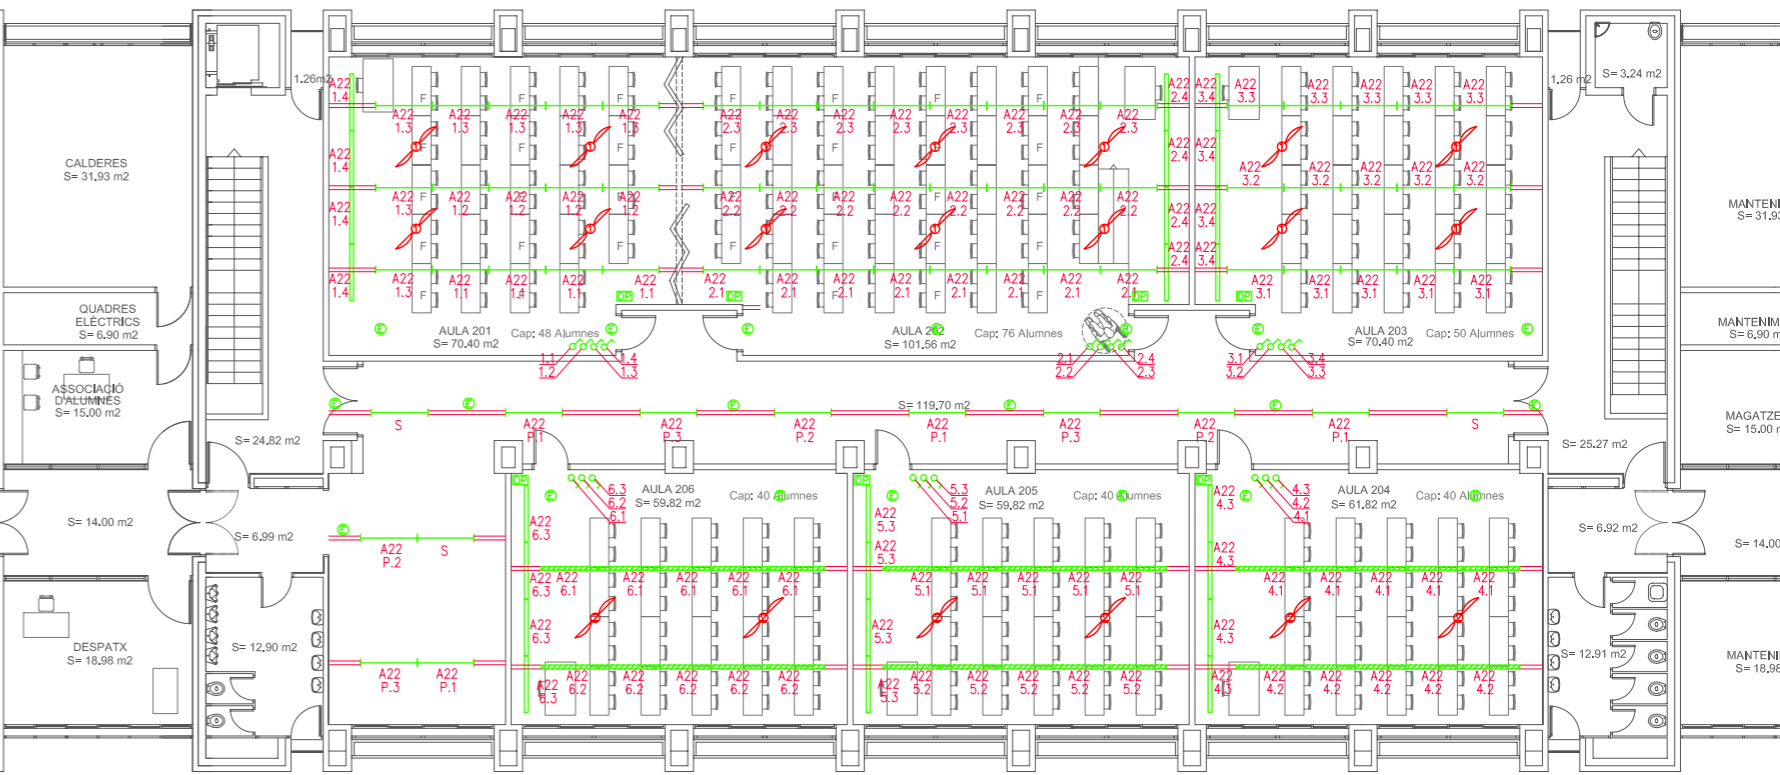

A2 -PLANTA 2