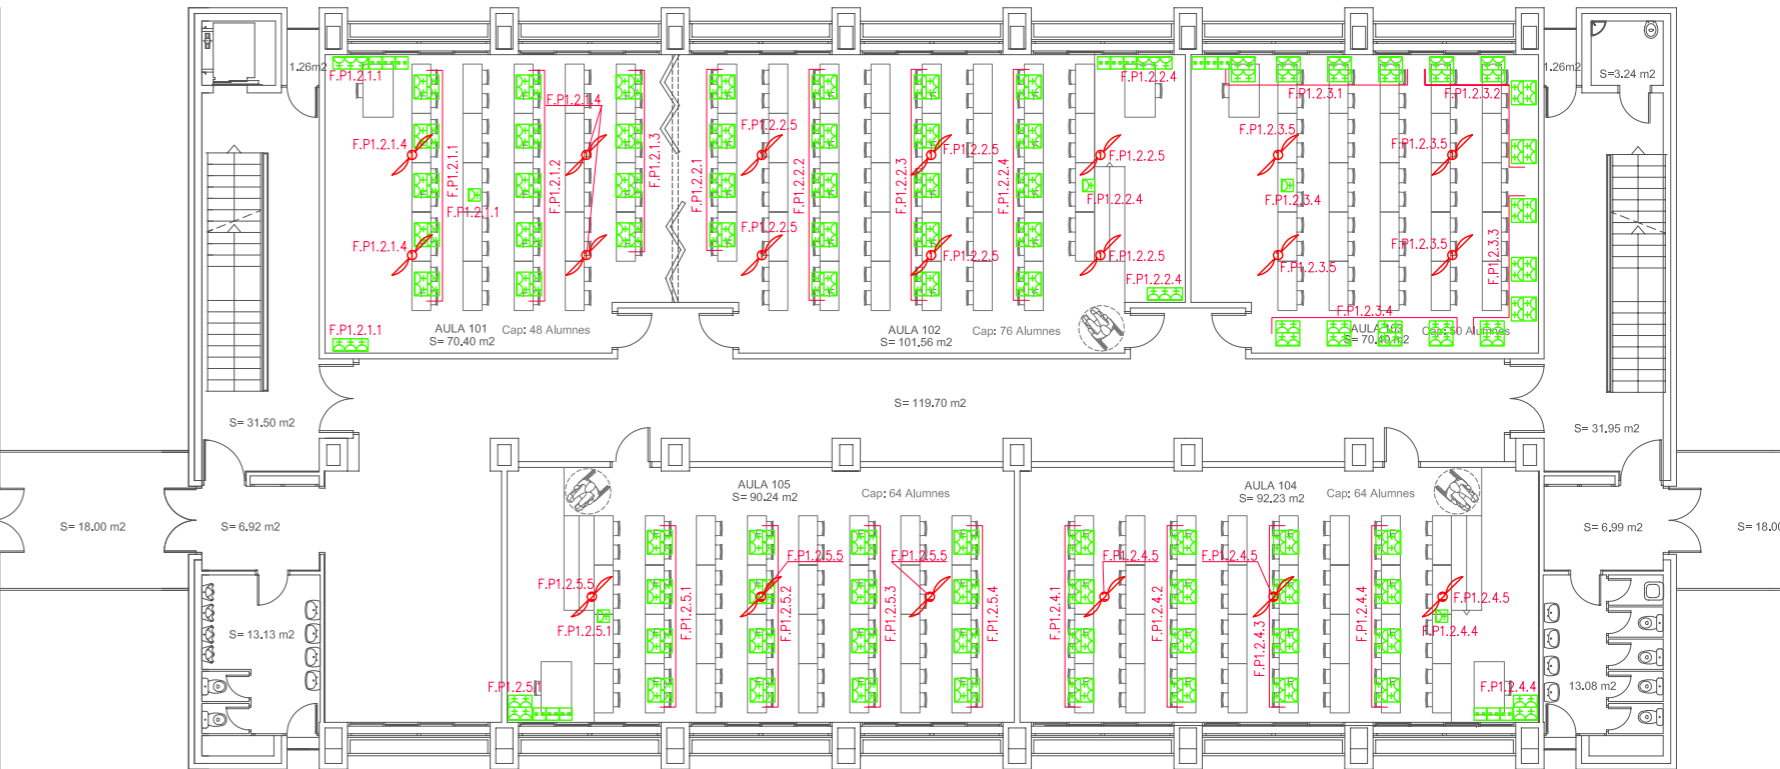

A2 -PLANTA 1

SIMBOLOGIA ELECTRICITAT - IL·LUMINACIÓ.

- Quadre o subquadre elèctric.
- Lluminera de pissarra de la marca IMPELEC de 1x35w, tipus CA5/RFC-135/E, amb reactància electrònica amb reflector asimètric de alumini, 230V, 50Hz., amb tubs fluorescents color 83 o 84.
- Lluminera de la marca IMPELEC TSHE 1x35w, amb reactància electrònica regulable 1-10v, inclou reflector de alumini RAB/BLBr-135/Erg DE 1-10v.
- Lluminera de la marca IMPELEC TSHE 1x49w, amb reactància electrònica regulable 1-10v, inclou reflector de alumini RAB/BLBr-149/Erg DE 1-10v.
- Carril de la marca IMPELEC, model CA-60.
- Lluminera d'emergència i senyalització fluorescent de 8W, 1hora d'autonomia, de superfície o per encastor, marca DAISALUX model NOVA 8S.a
- Detector de presència marca ORBIS model MOVIMAT
- Interruptor de 10A, marca LEGRAND sèrie MOSAIC.
- Presa de corrent 10/16A, F+N+PT, tipus schuco, marca LEGRAND sèrie PLEXO 55.
- Grup de 4 preses de corrent de 10/16 A, tipus SHUKO, de la marca LEGRAND sèrie MOSAIC, acabat en alumini.
- Mòdul RJ-45 UTP categoria 6. Marca LEGRAND, model MOSAIC
- Ventilador de sostre, de la marca S&P, model HTB-90N amb regulador de velocitat.
- Ventilador de sostre, de la marca S&P, model HTB-150N amb regulador de velocitat.
- Canal de PVC pintada en color alumini, amb tapa cega del mateix material, de la marca UNEX, de 100mm.x50mm

	Servei de Patrimoni UNIVERSITAT POLITÈCNICA DE CATALUNYA		Data MARÇ 10		
	Escala 1/200	Núm. Reg. 012-10	Núm O.T 017-10	Edifici A1 - A2	
Projecte REMODELACIÓ DELS AULARIS DEL CAMPUS NORD DE LA UPC (1a FASE)					
Plànol PLANTES INSTAL·LACIONS. AULARIS A1 - A2. ELECTRICITAT				Núm. IE.04