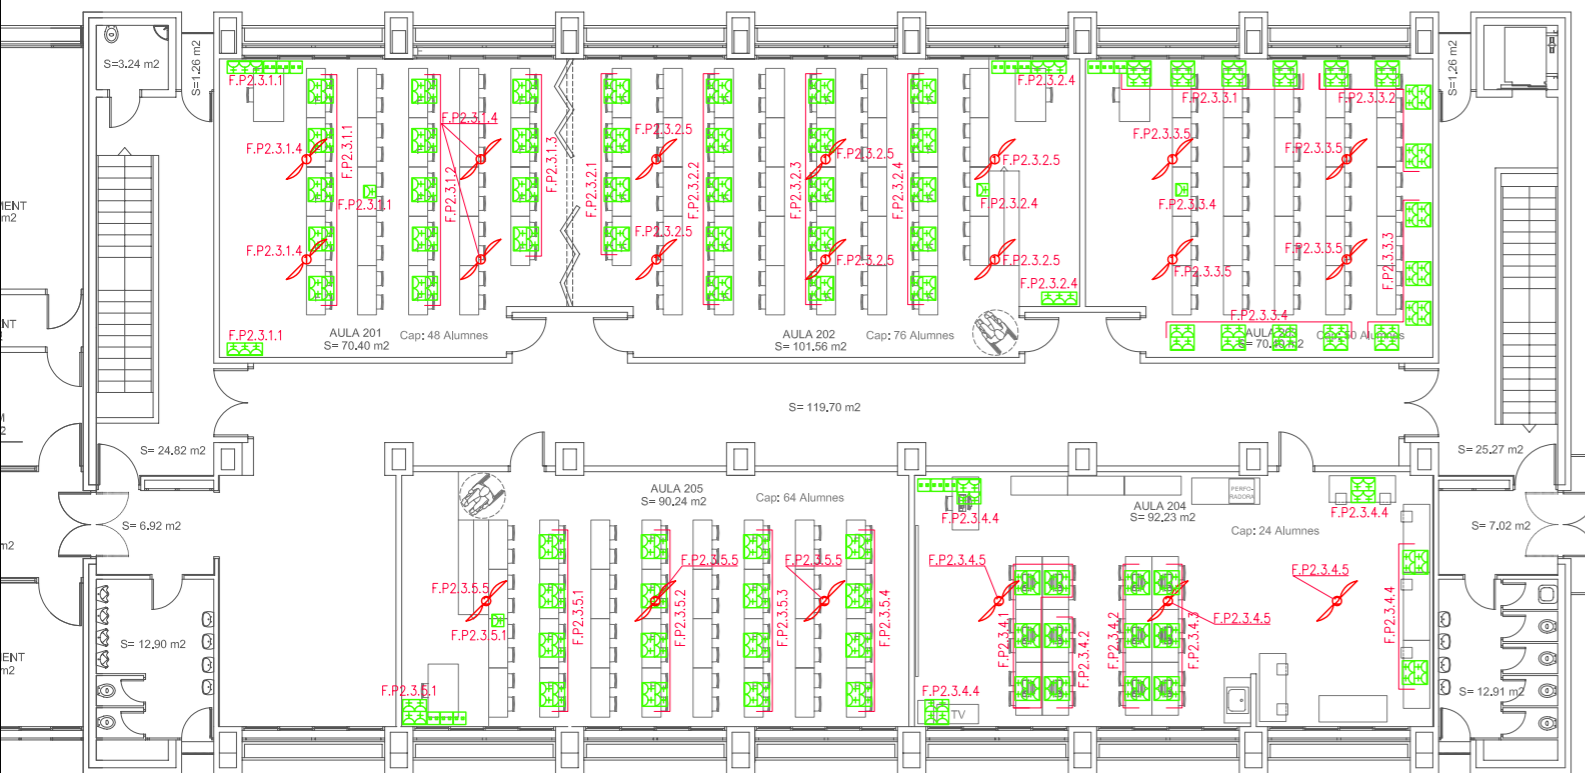

A3 -PLANTA 2