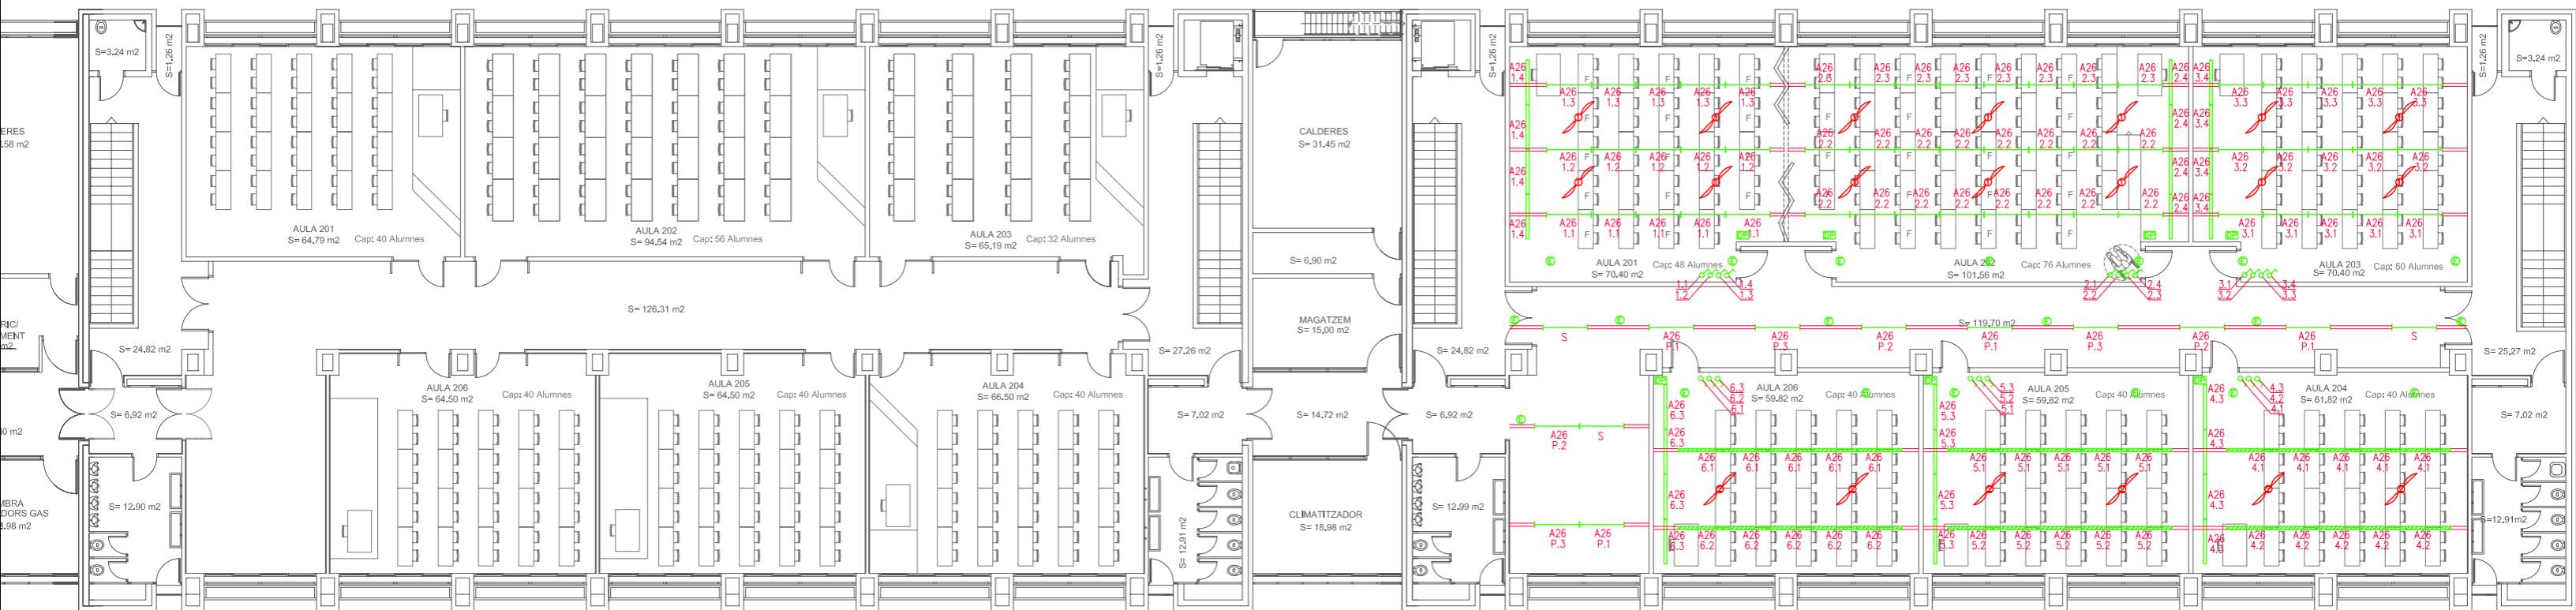

A5 -PLANTA 2

A6 -PLANTA 2