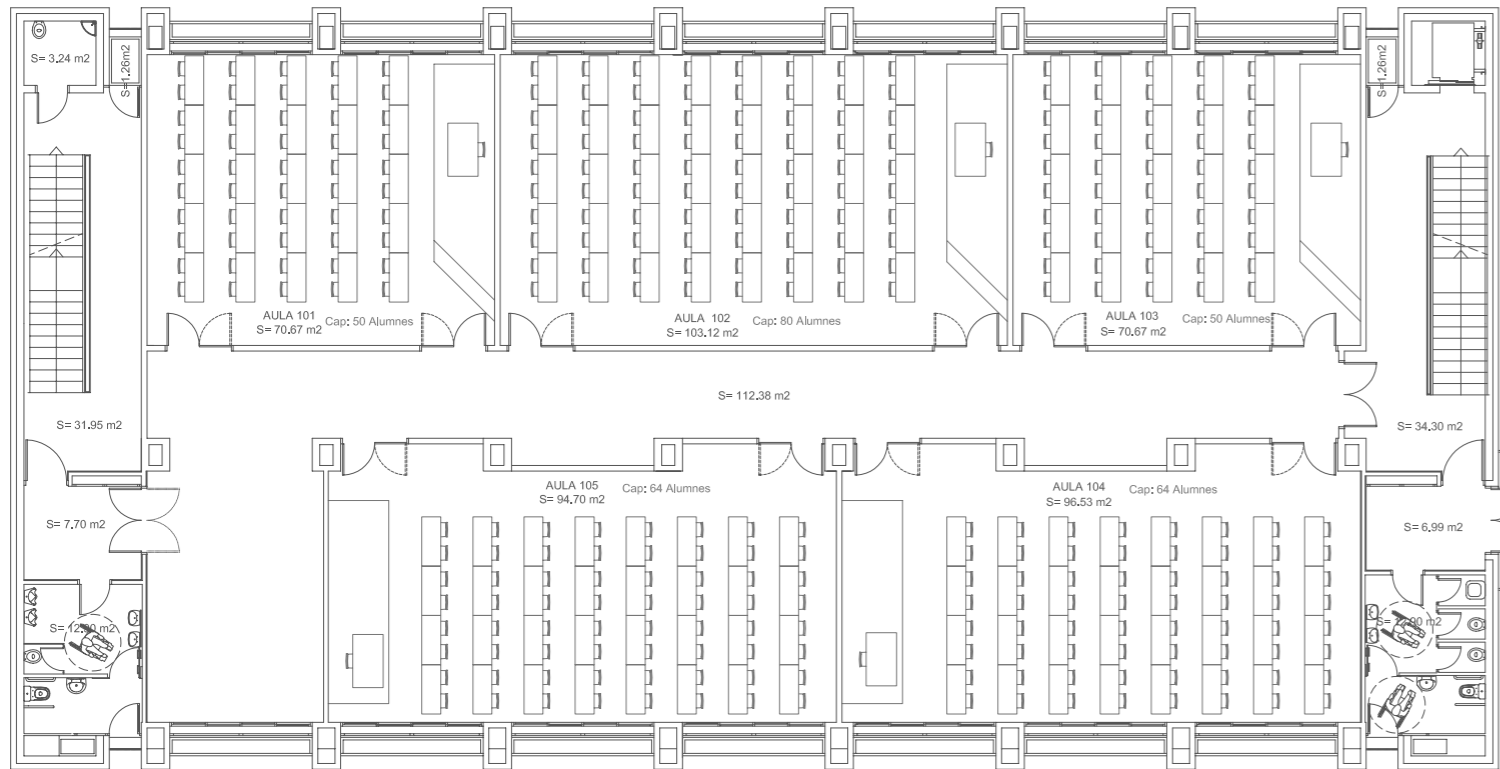

A1 -PLANTA 1