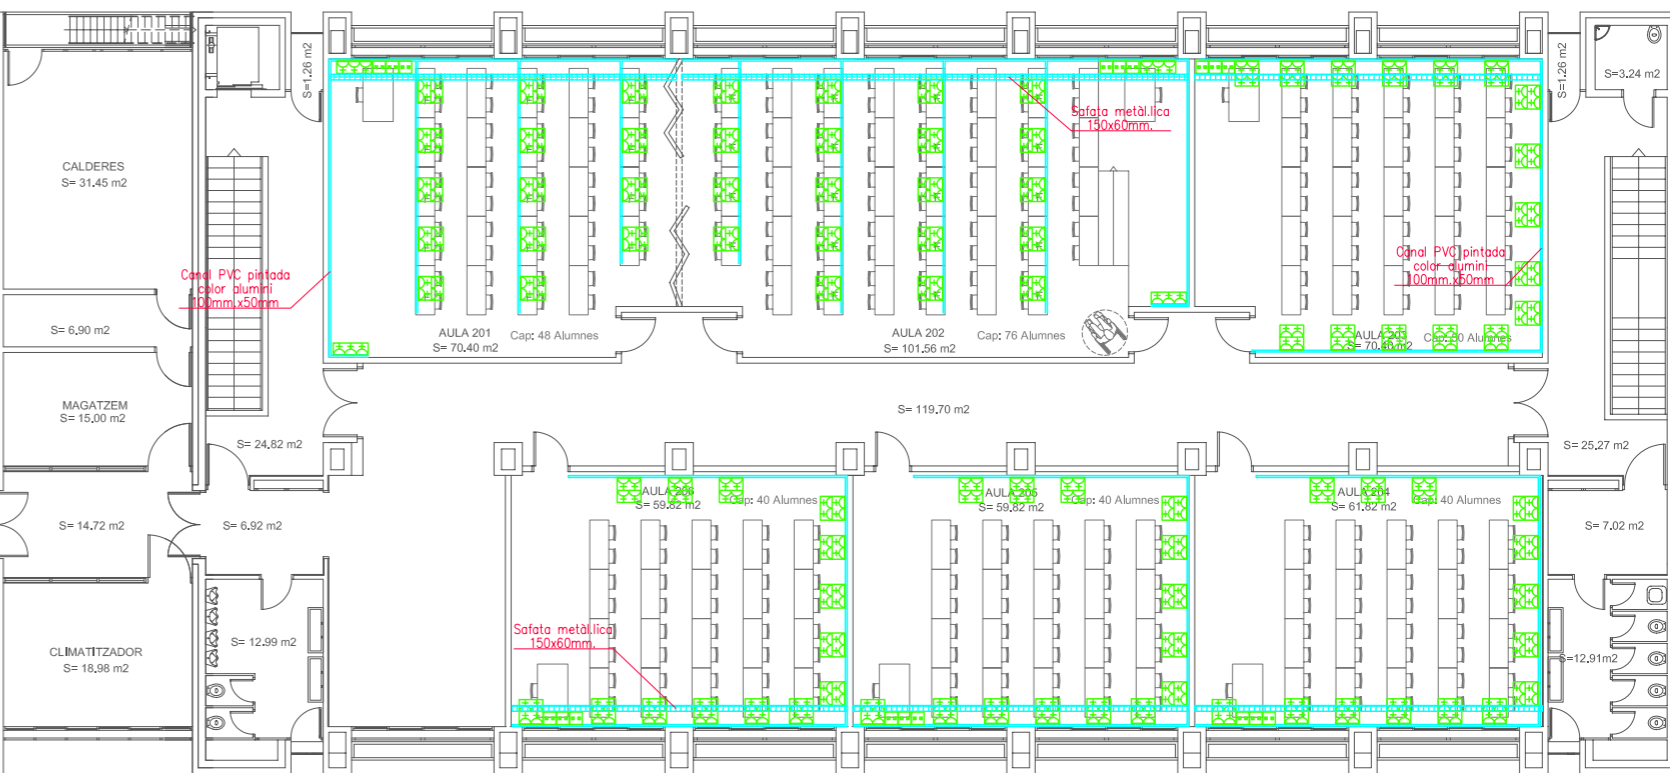

A6 - PLANTA 2