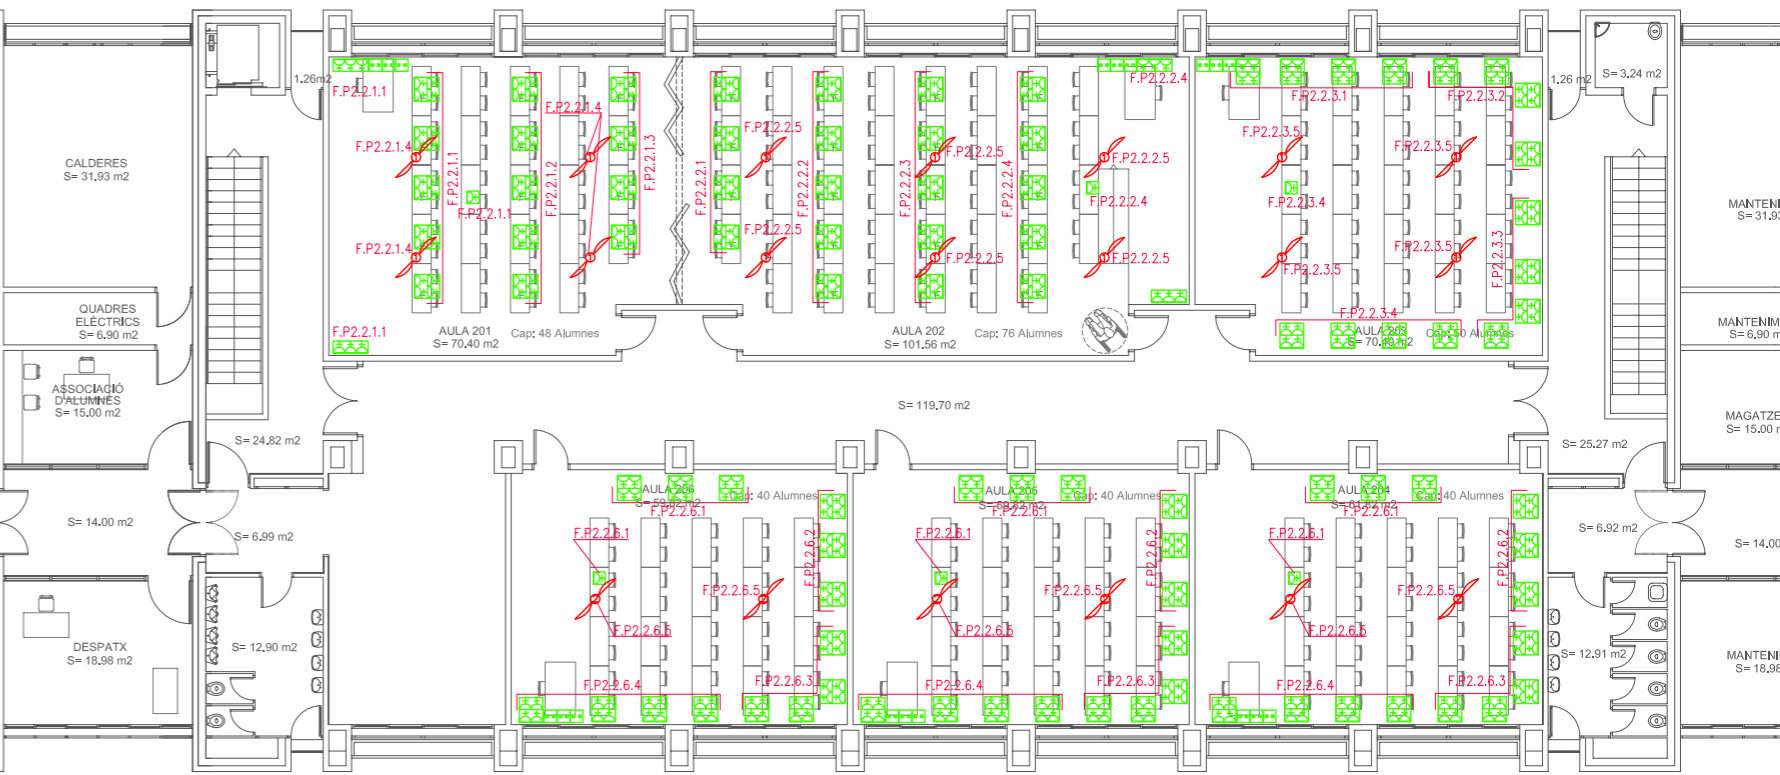

A2 -PLANTA 2