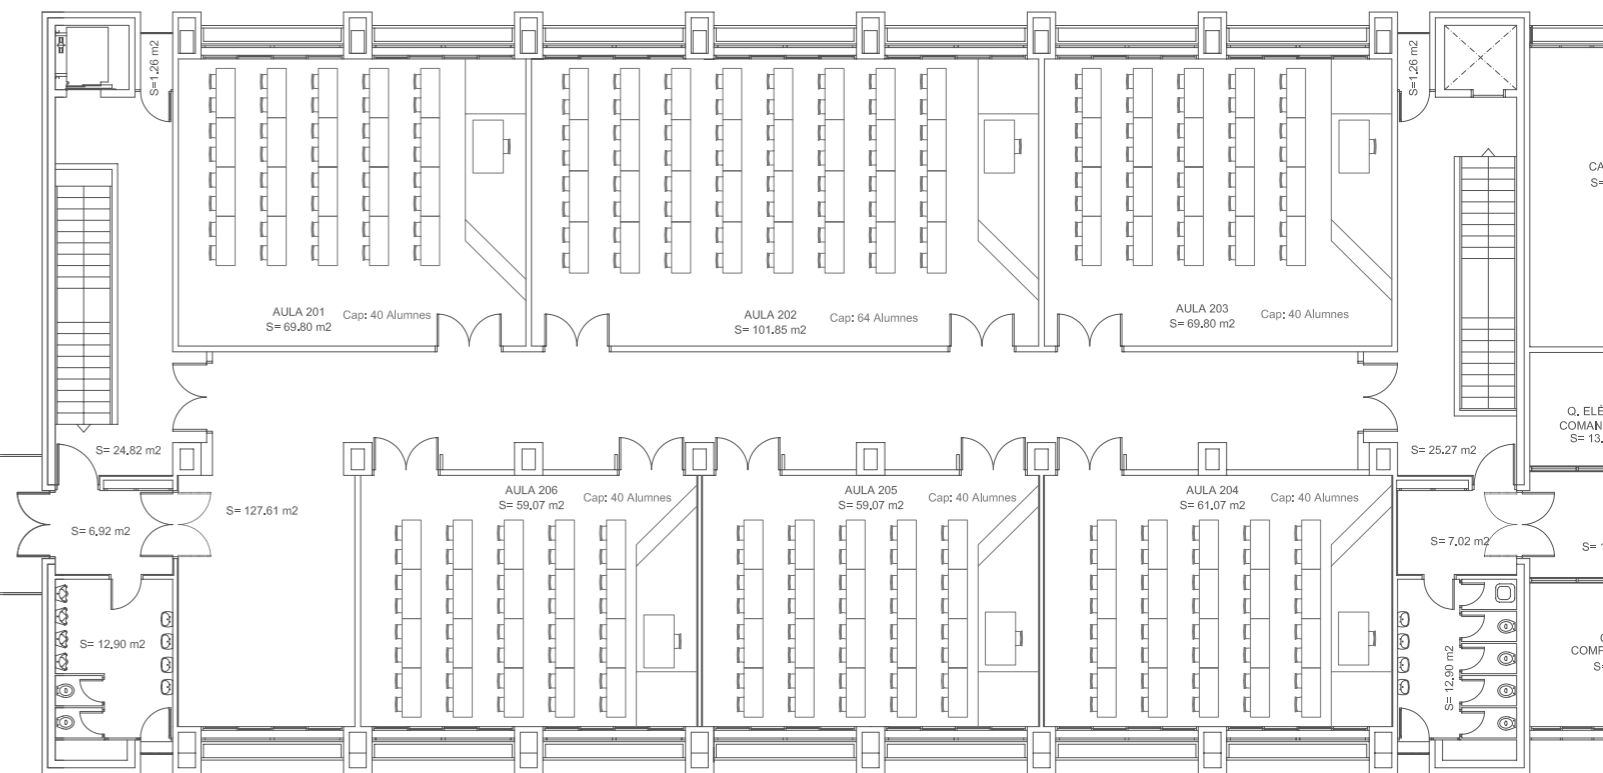

A4 - PLANTA 2