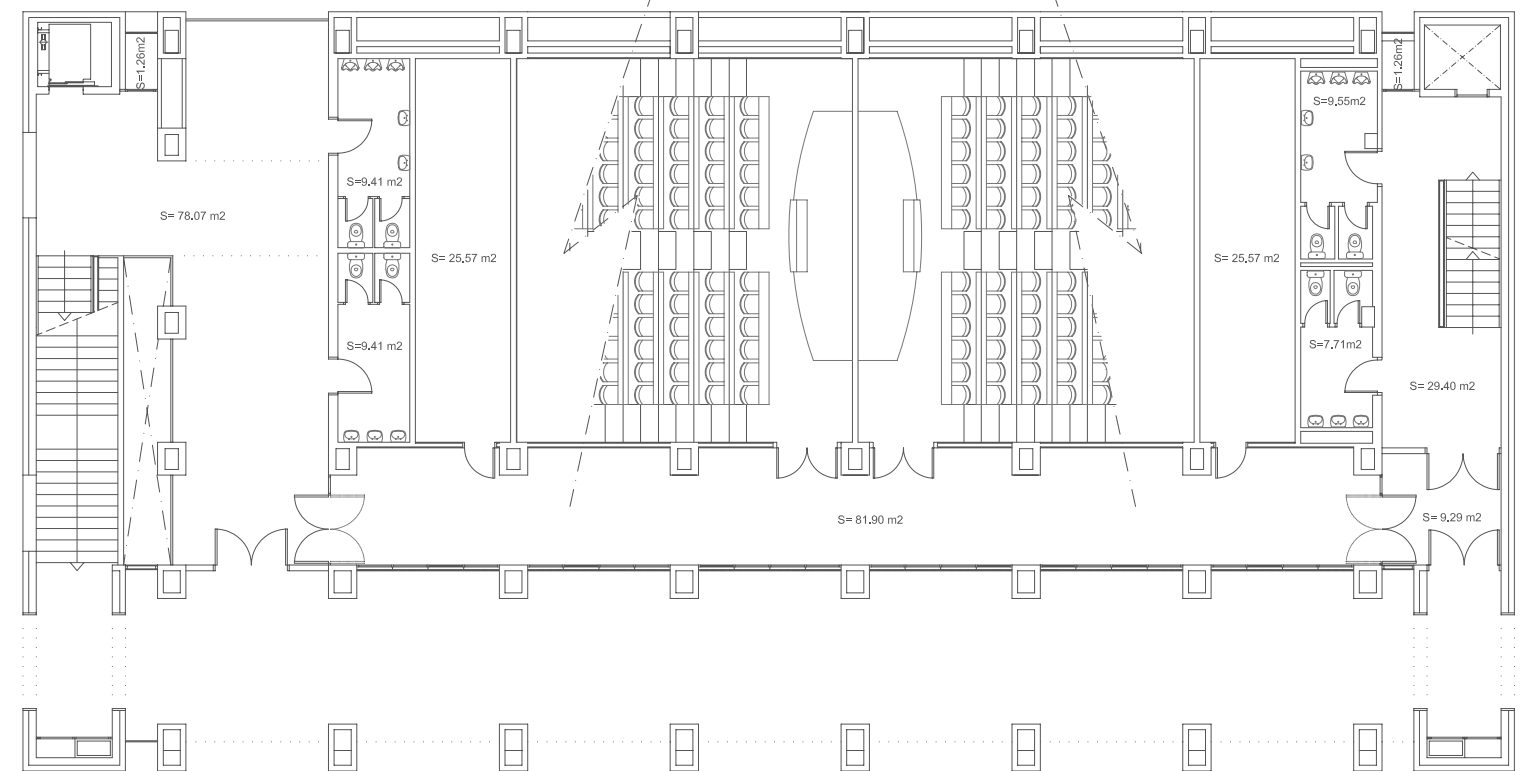

A4 -PLANTA ENTRESOLAT

A4 -PLANTA 0