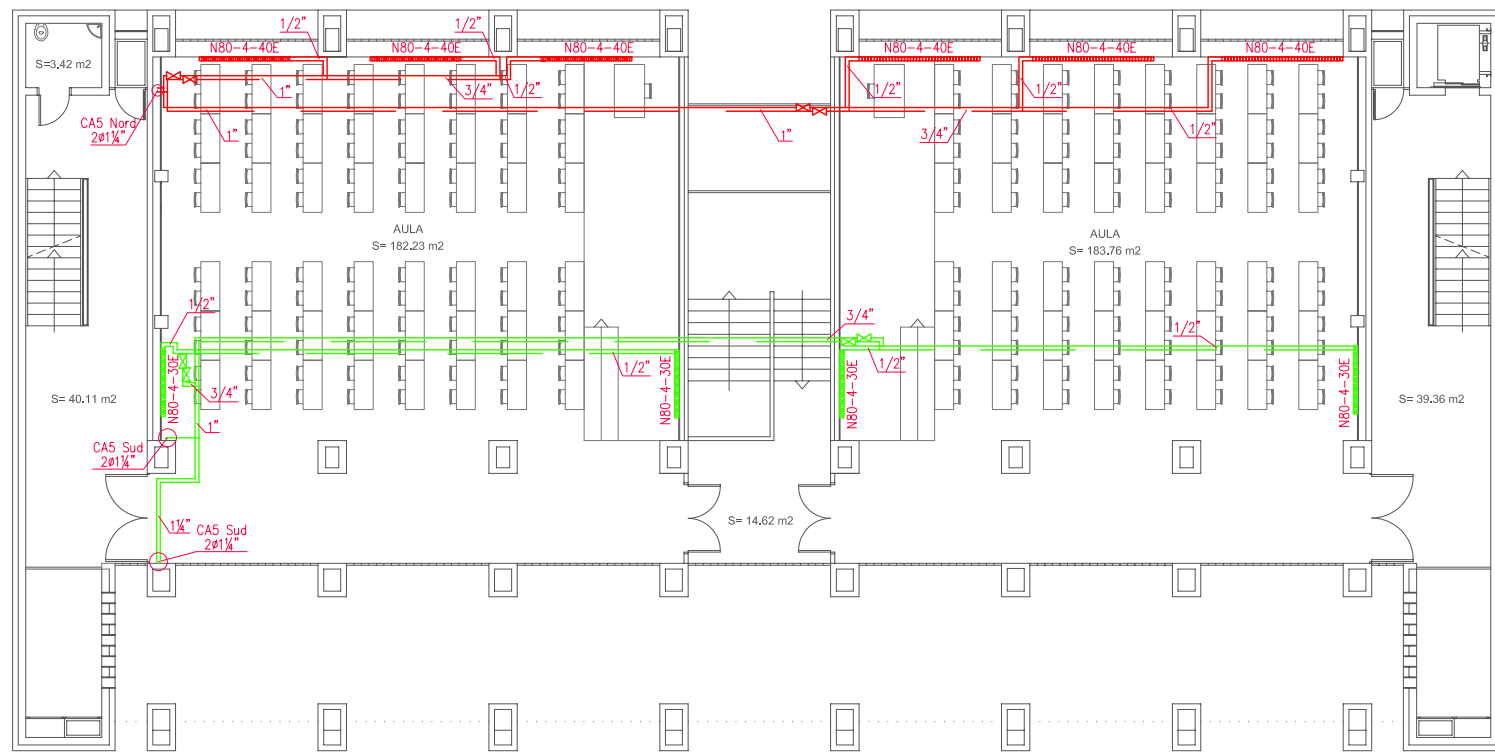

A5 -PLANTA 2

A6 -PLANTA 2

A5 -PLANTA 1

A6 -PLANTA 1

Servei de Patrimoni UNIVERSITAT POLITÈCNICA DE CATALUNYA	Data		
	MARÇ 10		
Escala 1/200 	Núm. Reg. 012-10	Núm O.T 017-10	Edifici A5 - A6
Projecte	REMODELACIÓ DELS AULARIS DEL CAMPUS NORD DE LA UPC (1a FASE)		
Plànol	PLANTES INSTAL·LACIONS. AULARIS A5 - A6. CALEFACCIÓ		Núm. IC.08