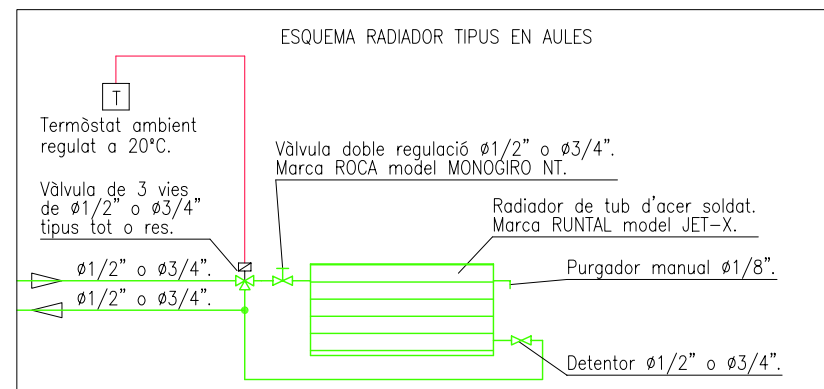

Servei de Patrimoni UNIVERSITAT POLITÈCNICA DE CATALUNYA	Data		
	MARÇ 10		
Escala 1/200 	Núm. Reg. 012-10	Núm O.T 017-10	Edifici A1 - A2
Projecte	REMODELACIÓ DELS AULARIS DEL CAMPUS NORD DE LA UPC (1a FASE)		
Plànol	PLANTES INSTAL·LACIONS. AULARIS A1 - A2. CALEFACCIÓ		Núm. IC.04