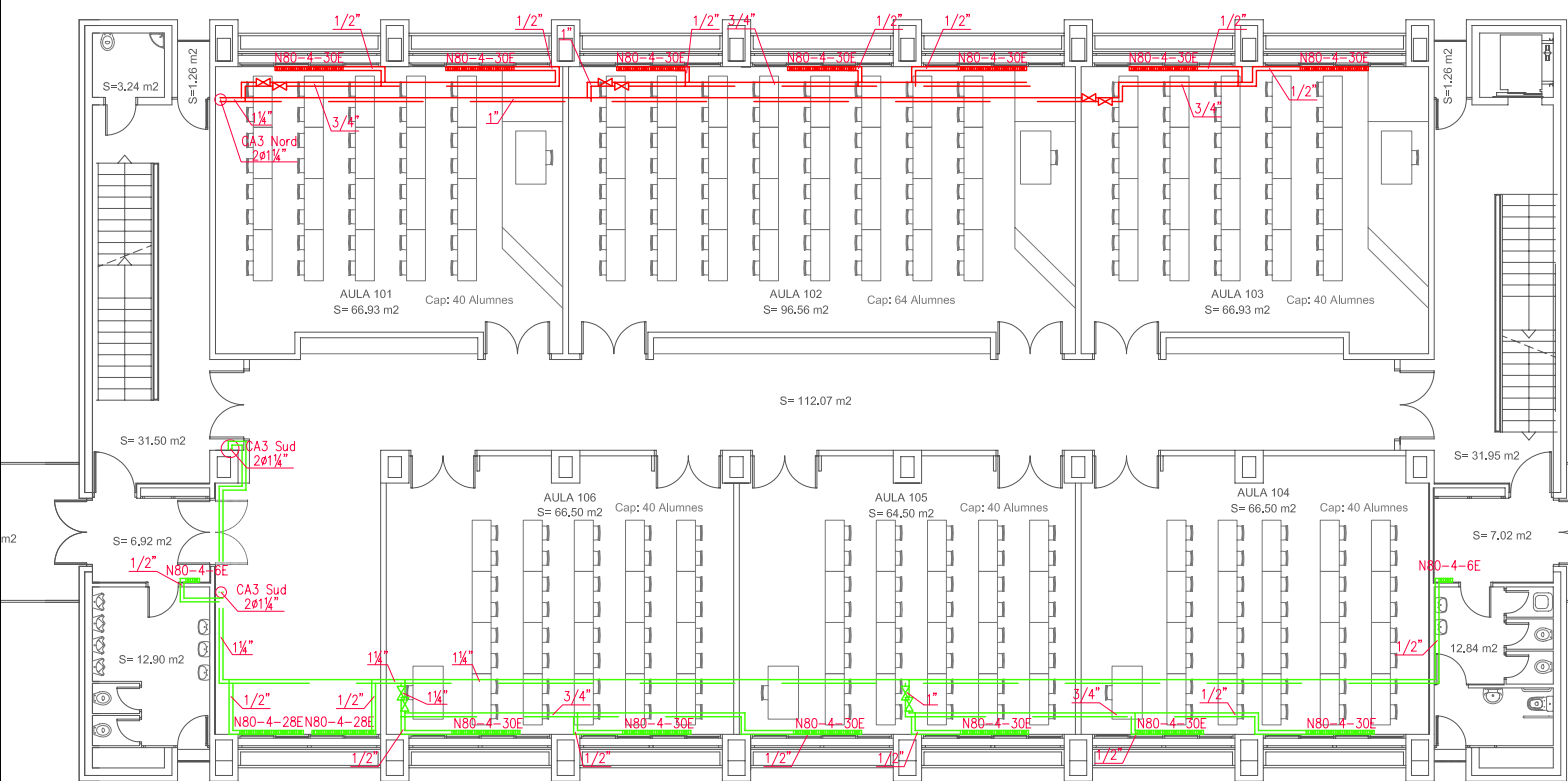

A3 -PLANTA 2

A3 -PLANTA 1