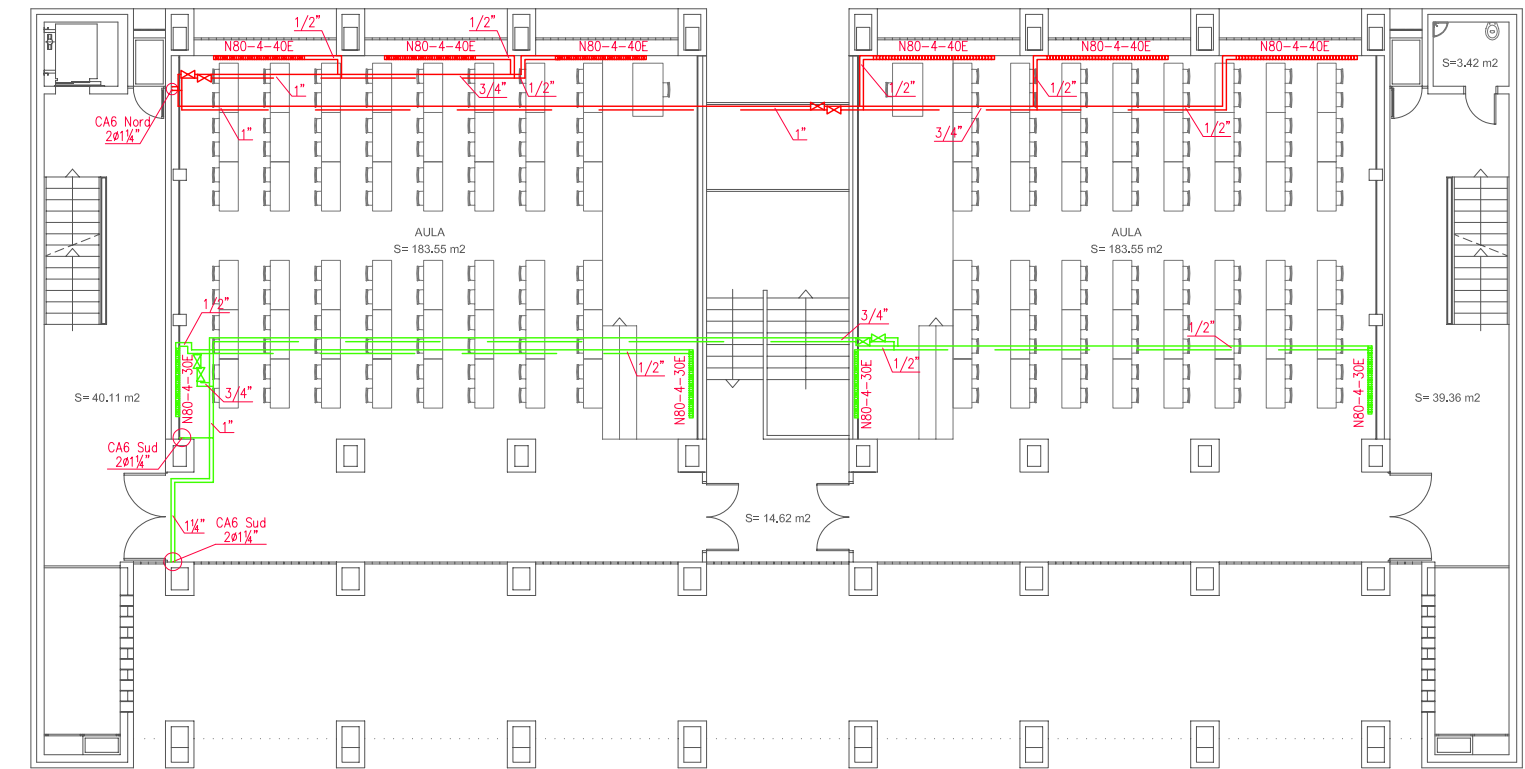

A6 -PLANTA ENTRESOLAT