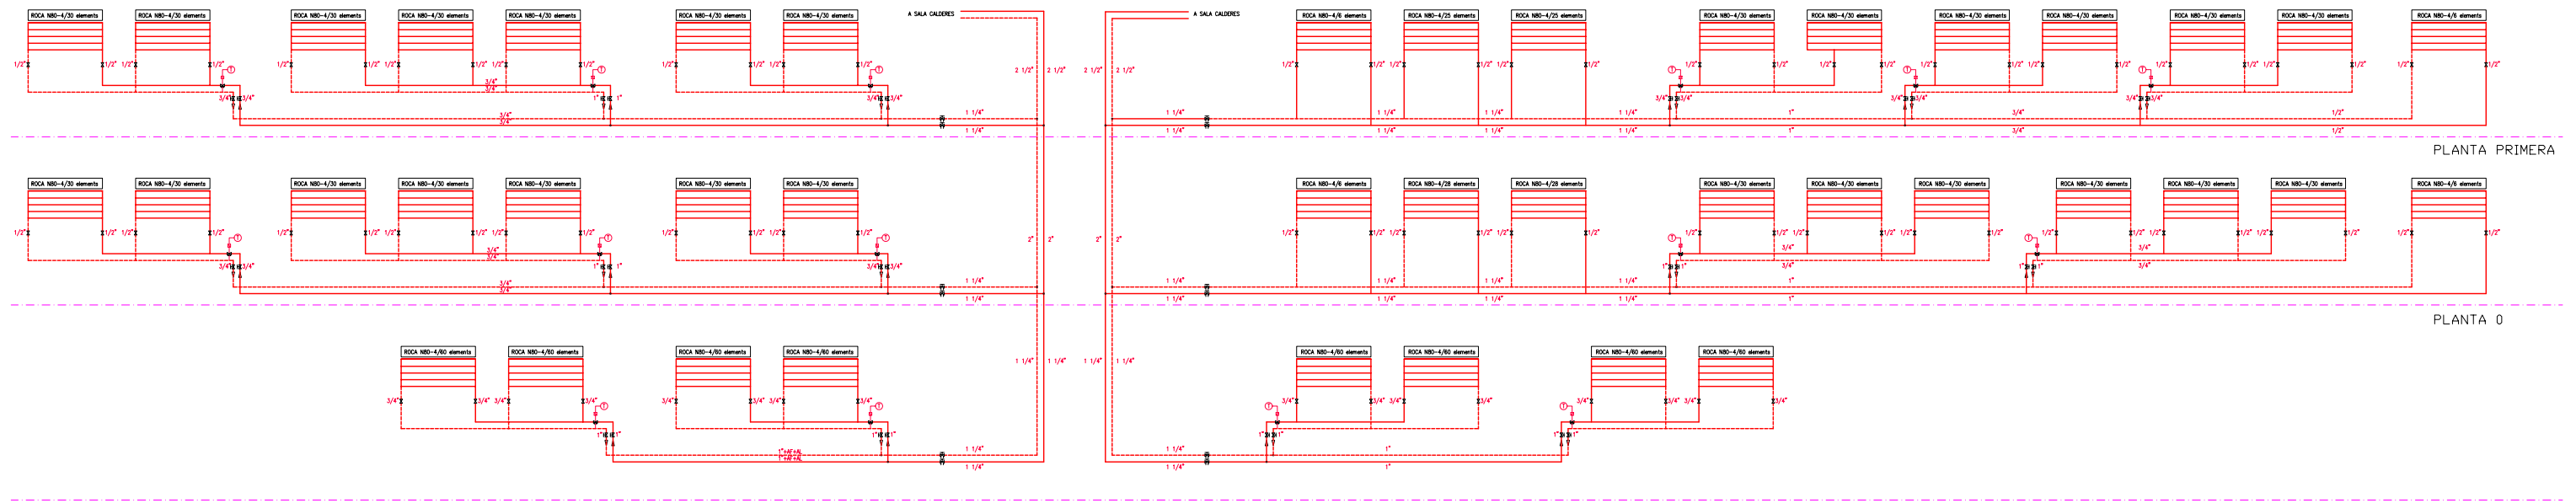

## Índex de plànols de la instal·lació de calefacció

IC.01	Esquemes instal·lacions. Aularis A1-A2	Calefacció
IC.02	Esquemes instal·lacions. Aularis A3-A4	Calefacció
IC.03	Esquemes instal·lacions. Aularis A5-A6	Calefacció
IC.04	Plantes instal·lacions. Aularis A1-A2 / pl 1- 2	Calefacció
IC.05	Plantes instal·lacions. Aularis A1-A2 / pl 0- E	Calefacció
IC.06	Plantes instal·lacions. Aularis A3-A4 / pl 1- 2	Calefacció
IC.07	Plantes instal·lacions. Aularis A3-A4 / pl 0- E	Calefacció
IC.08	Plantes instal·lacions. Aularis A5-A6 / pl 1- 2	Calefacció
IC.09	Plantes instal·lacions. Aularis A5-A6 / pl 0- E	Calefacció

 Servei de Patrimoni UNIVERSITAT POLITÈCNICA DE CATALUNYA	Data		
	MARÇ 10		
Escala 1/200 	Núm. Reg. 012-10	Núm O.T 017-10	Edifici A1 - A2
Projecte REMODELACIÓ DELS AULARIS DEL CAMPUS NORD DE LA UPC (1a FASE)			
Plànol	ESQUEMES INSTAL·LACIONS. AULARIS A1 - A2. CALEFACCIÓ		Núm. IC.01

A5 -PLANTA 2

A6 -PLANTA 2

A5 -PLANTA 1

A6 -PLANTA 1

Servei de Patrimoni UNIVERSITAT POLITÈCNICA DE CATALUNYA	Data		
	MARÇ 10		
Escala 1/200 	Núm. Reg. 012-10	Núm O.T 017-10	Edifici A5 - A6
Projecte	REMODELACIÓ DELS AULARIS DEL CAMPUS NORD DE LA UPC (1a FASE)		
Plànol	PLANTES INSTAL·LACIONS. AULARIS A5 - A6. CALEFACCIÓ		Núm. IC.08

A5 -PLANTA ENTRESOLAT

A6 -PLANTA ENTRESOLAT

A5 -PLANTA 0

A6 -PLANTA 0

Servei de Patrimoni UNIVERSITAT POLITÈCNICA DE CATALUNYA	Data		
	MARÇ 10		
Escala 1/200 	Núm. Reg. 012-10	Núm O.T 017-10	Edifici A5 - A6
Projecte	REMODELACIÓ DELS AULARIS DEL CAMPUS NORD DE LA UPC (1a FASE)		
Plànol	PLANTES INSTAL·LACIONS. AULARIS A5 - A6. CALEFACCIÓ		Núm. IC.09