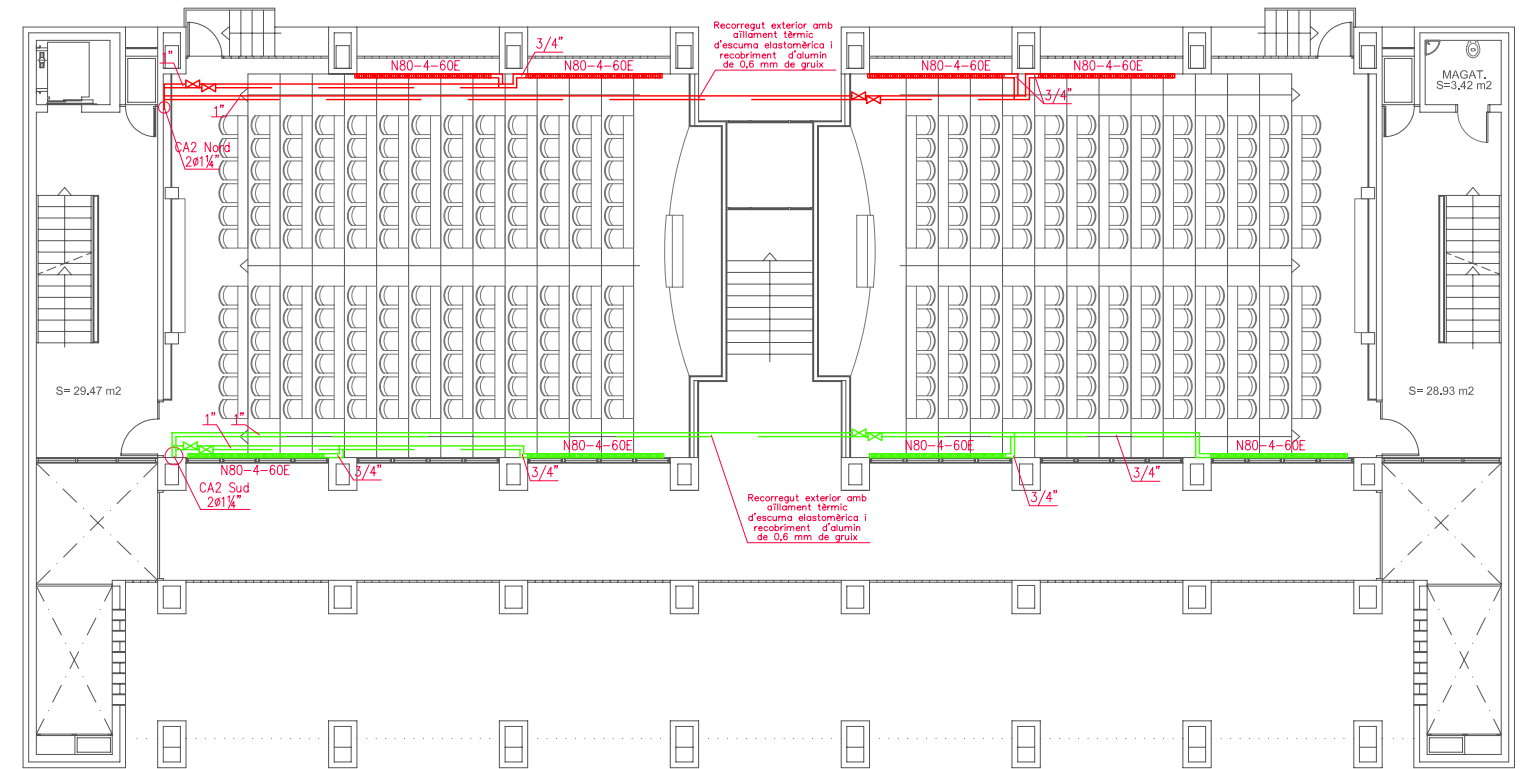

A2 -PLANTA ENTRESOLAT