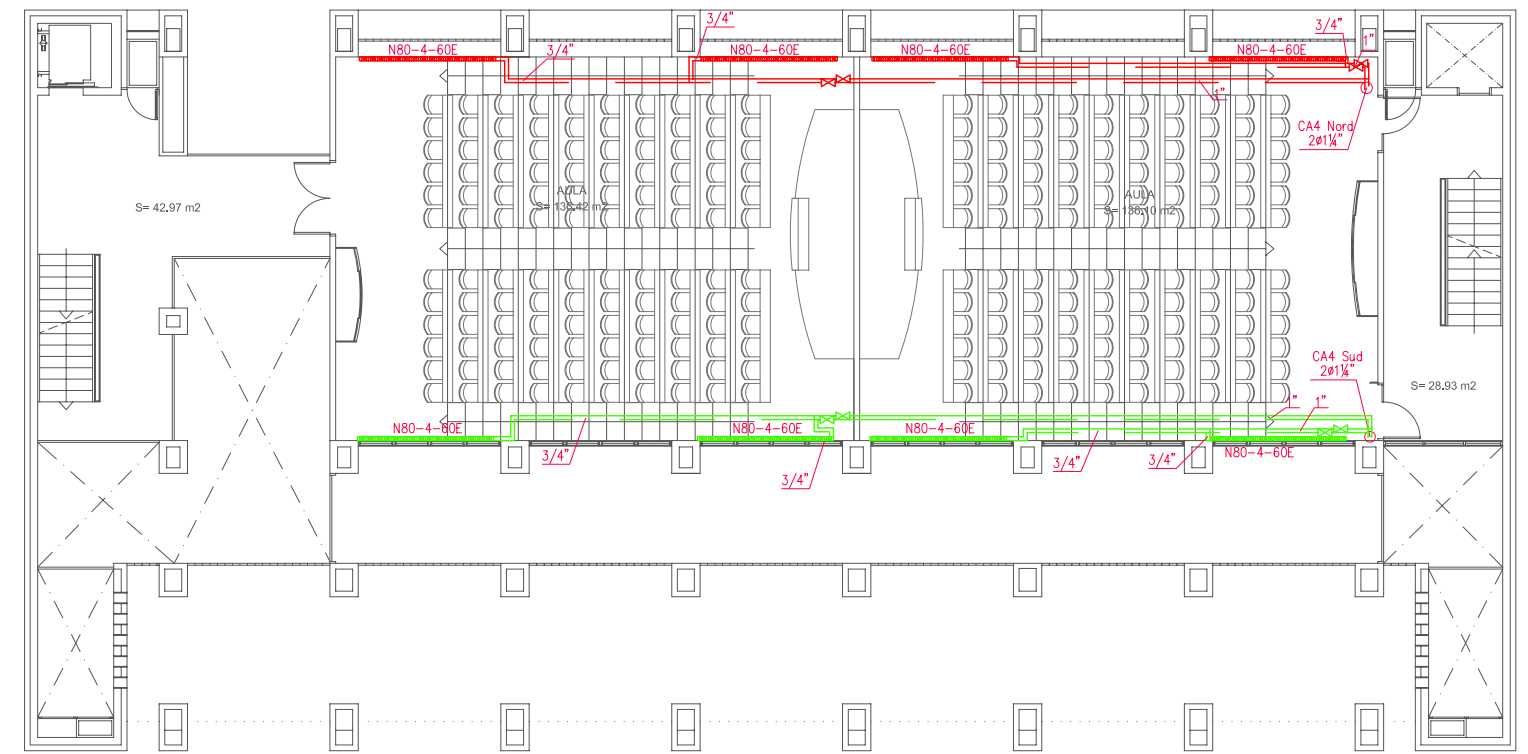

A4 -PLANTA ENTRESOLAT