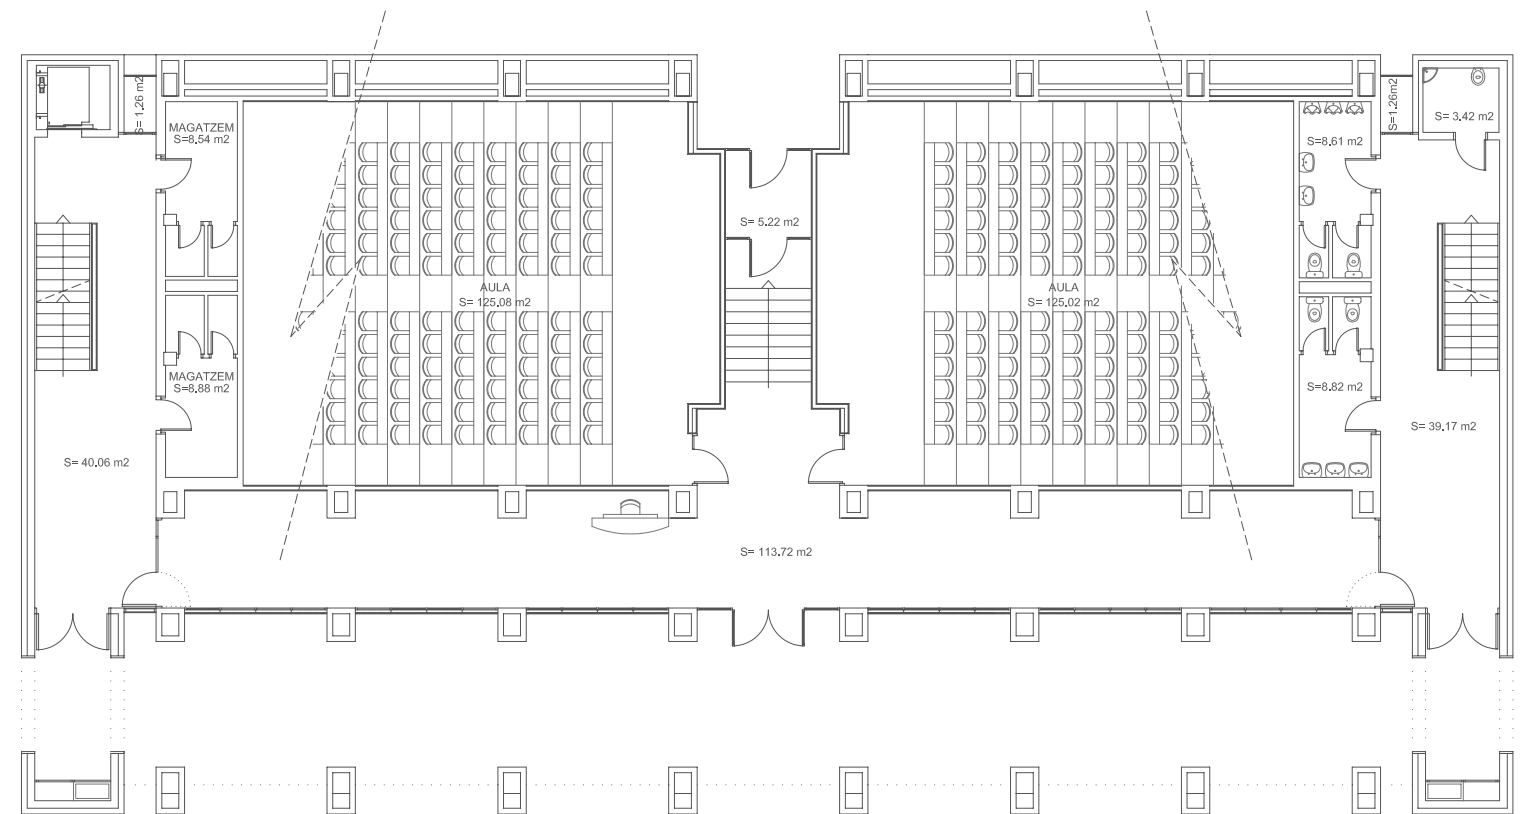

A2 -PLANTA ENTRESOLAT

A2 -PLANTA 0