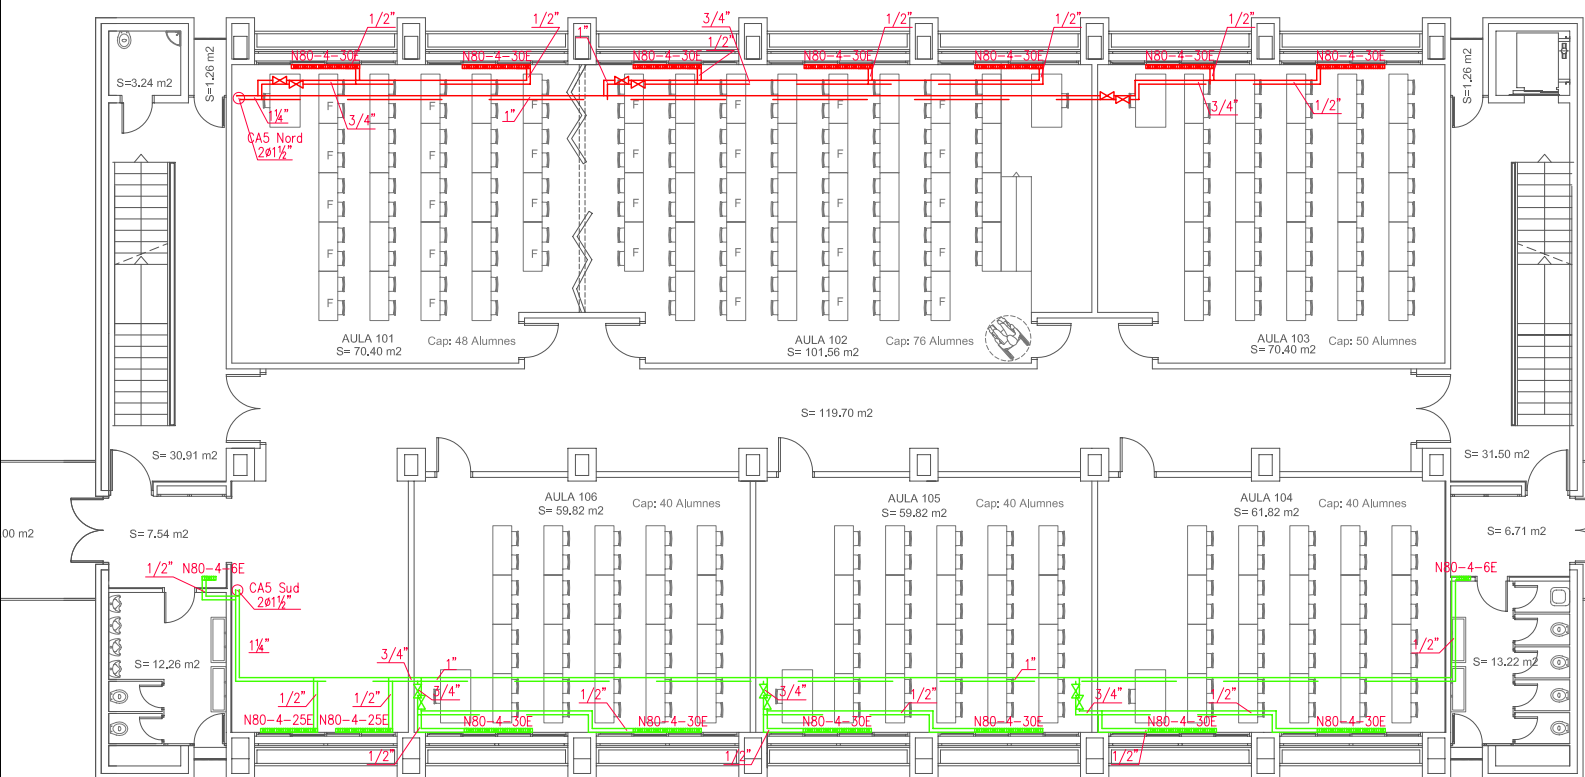

A5 -PLANTA 2

A6 -PLANTA 2

A5 -PLANTA 1

A6 -PLANTA 1

Servei de Patrimoni UNIVERSITAT POLITÈCNICA DE CATALUNYA	Data		
	MARÇ 10		
Escala 1/200 	Núm. Reg. 012-10	Núm O.T 017-10	Edifici A5 - A6
Projecte	REMODELACIÓ DELS AULARIS DEL CAMPUS NORD DE LA UPC (1a FASE)		
Plànol	PLANTES INSTAL·LACIONS. AULARIS A5 - A6. CALEFACCIÓ		Núm. IC.08