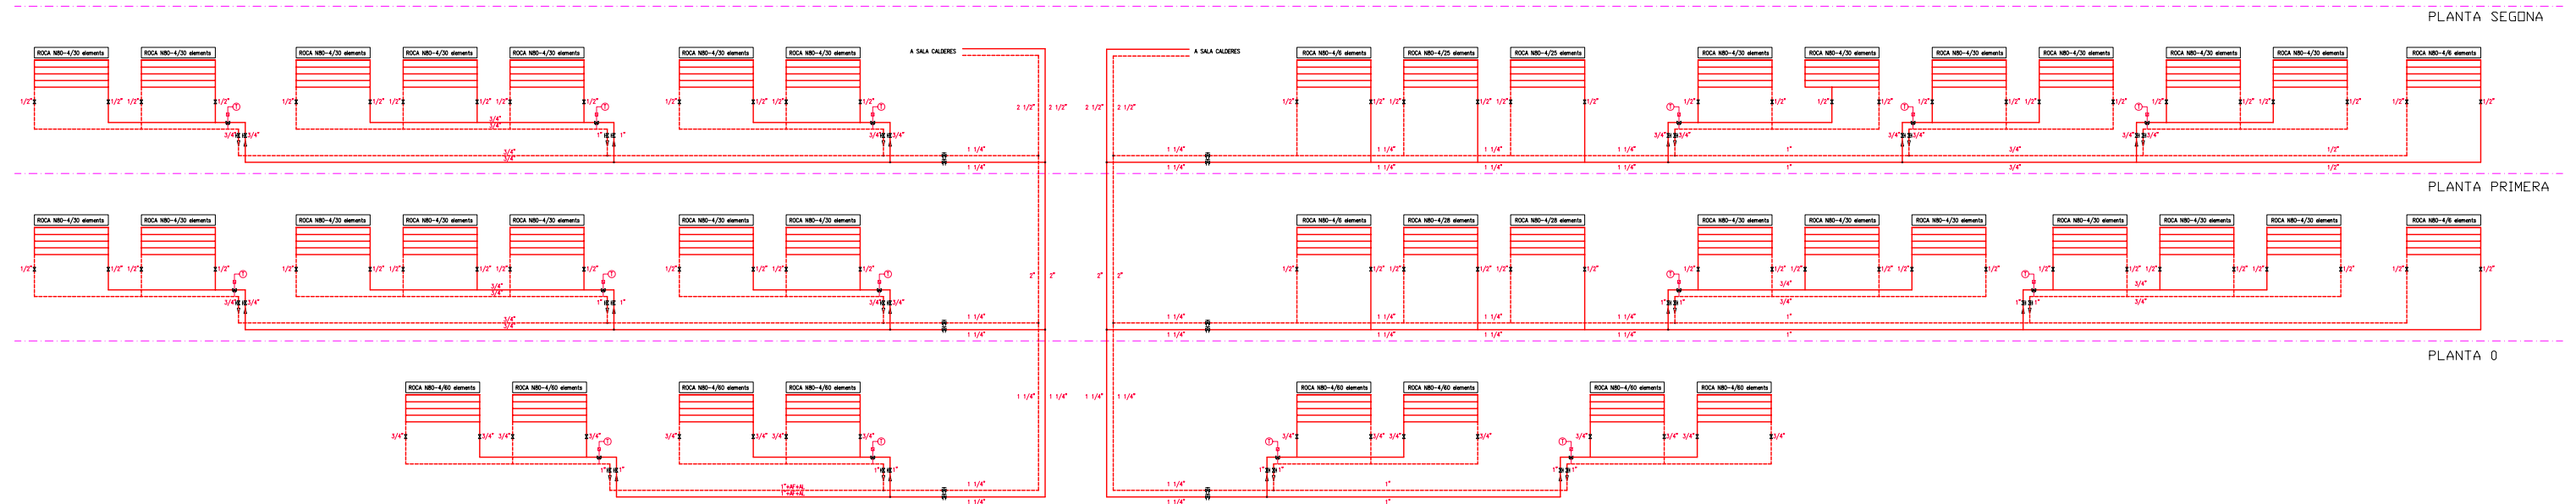

## Índex de plànols de la instal·lació de calefacció

IC.01	Esquemes instal·lacions. Aularis A1-A2	Calefacció
IC.02	Esquemes instal·lacions. Aularis A3-A4	Calefacció
IC.03	Esquemes instal·lacions. Aularis A5-A6	Calefacció
IC.04	Plantes instal·lacions. Aularis A1-A2 / pl 1- 2	Calefacció
IC.05	Plantes instal·lacions. Aularis A1-A2 / pl 0- E	Calefacció
IC.06	Plantes instal·lacions. Aularis A3-A4 / pl 1- 2	Calefacció
IC.07	Plantes instal·lacions. Aularis A3-A4 / pl 0- E	Calefacció
IC.08	Plantes instal·lacions. Aularis A5-A6 / pl 1- 2	Calefacció
IC.09	Plantes instal·lacions. Aularis A5-A6 / pl 0- E	Calefacció

 Servei de Patrimoni UNIVERSITAT POLITÈCNICA DE CATALUNYA	Data		
	MARÇ 10		
Escala 1/200 	Núm. Reg. 012-10	Núm O.T 017-10	Edifici A1 - A2
Projecte REMODELACIÓ DELS AULARIS DEL CAMPUS NORD DE LA UPC (1a FASE)			
Plànol	ESQUEMES INSTAL·LACIONS. AULARIS A1 - A2. CALEFACCIÓ		Núm. IC.01

A5 -PLANTA 2

A6 -PLANTA 2

A5 -PLANTA 1

A6 -PLANTA 1

Servei de Patrimoni UNIVERSITAT POLITÈCNICA DE CATALUNYA	Data		
	MARÇ 10		
Escala 1/200 	Núm. Reg. 012-10	Núm O.T 017-10	Edifici A5 - A6
Projecte	REMODELACIÓ DELS AULARIS DEL CAMPUS NORD DE LA UPC (1a FASE)		
Plànol	PLANTES INSTAL·LACIONS. AULARIS A5 - A6. CALEFACCIÓ		Núm. IC.08

A5 -PLANTA ENTRESOLAT

A6 -PLANTA ENTRESOLAT

A5 -PLANTA 0

A6 -PLANTA 0

Servei de Patrimoni UNIVERSITAT POLITÈCNICA DE CATALUNYA	Data		
	MARÇ 10		
Escala 1/200 	Núm. Reg. 012-10	Núm O.T 017-10	Edifici A5 - A6
Projecte	REMODELACIÓ DELS AULARIS DEL CAMPUS NORD DE LA UPC (1a FASE)		
Plànol	PLANTES INSTAL·LACIONS. AULARIS A5 - A6. CALEFACCIÓ		Núm. IC.09