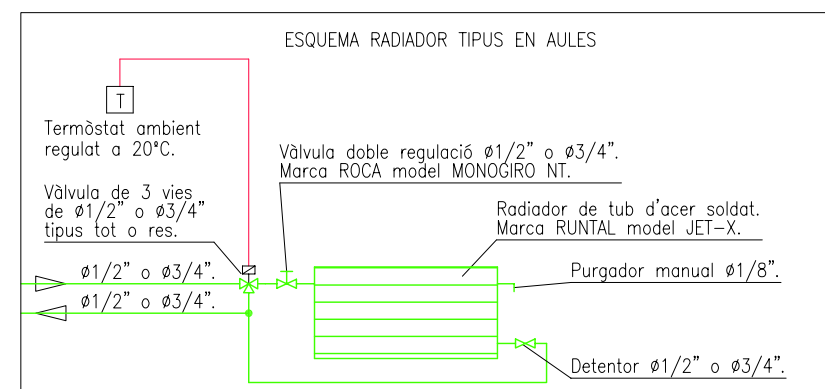

A1 -PLANTA ENTRESOLAT

A2 -PLANTA ENTRESOLAT

A1 -PLANTA 0

A2 -PLANTA 0

	Servei de Patrimoni UNIVERSITAT POLITÈCNICA DE CATALUNYA		Data <b>MARÇ 10</b>	
	Escala 1/200	Núm. Reg. <b>012-10</b>	Núm O.T <b>017-10</b>	Edifici <b>A1 - A2</b>
Projecte <b>REMODELACIÓ DELS AULARIS DEL CAMPUS NORD DE LA UPC (1a FASE)</b>				
Plànol <b>PLANTES INSTAL·LACIONS. AULARIS A1 - A2. CALEFACCIÓ</b>				Núm. <b>IC.05</b>