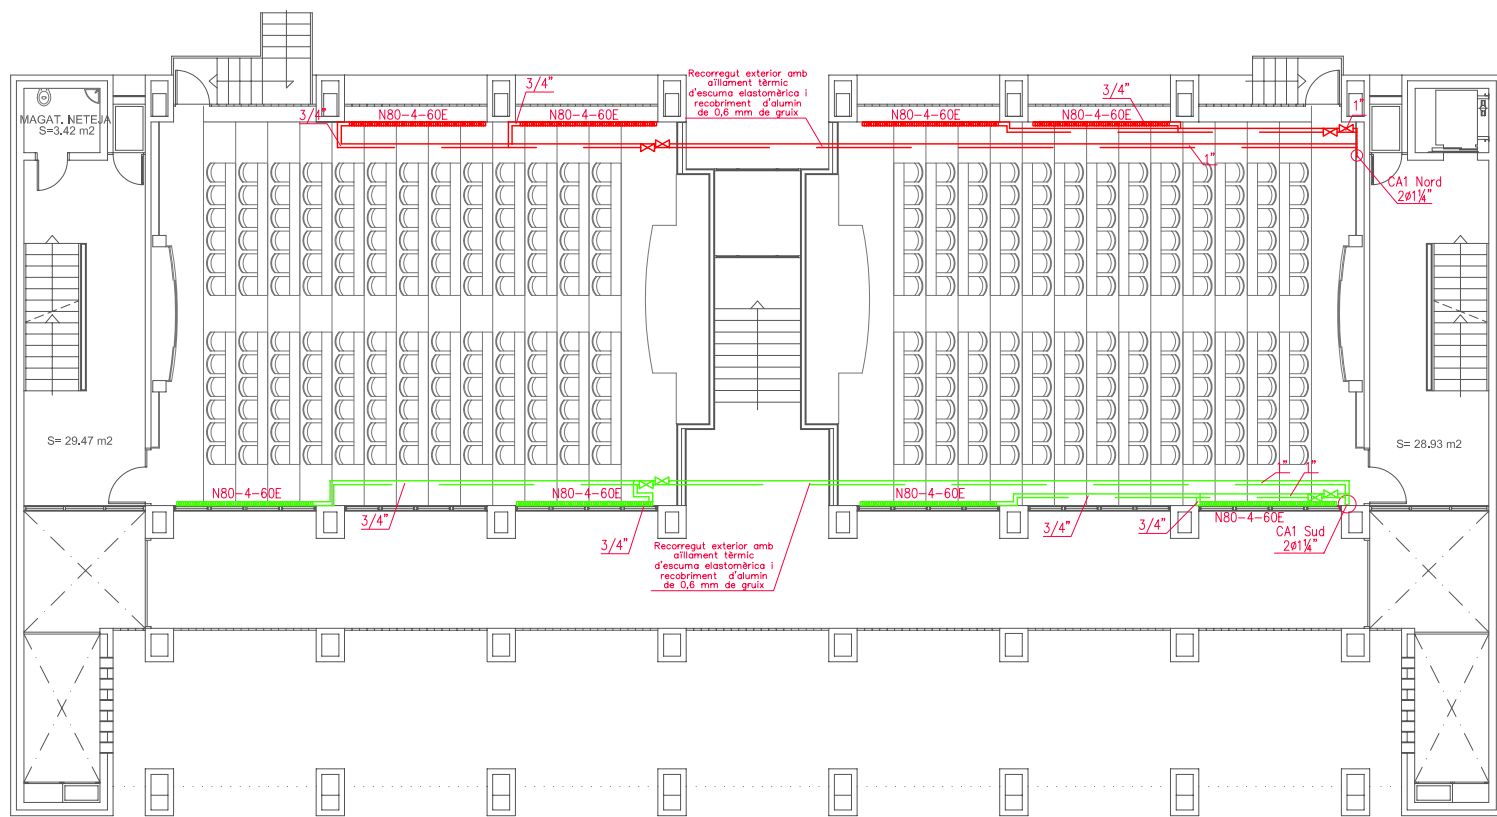

A1 -PLANTA 2

A2 -PLANTA 2

A1 -PLANTA 1

A2 -PLANTA 1

Servei de Patrimoni UNIVERSITAT POLITÈCNICA DE CATALUNYA	Data		
	MARÇ 10		
Escala 1/200 	Núm. Reg. 012-10	Núm O.T 017-10	Edifici A1 - A2
Projecte	REMODELACIÓ DELS AULARIS DEL CAMPUS NORD DE LA UPC (1a FASE)		
Plànol	PLANTES INSTAL·LACIONS. AULARIS A1 - A2. CALEFACCIÓ		Núm. IC.04