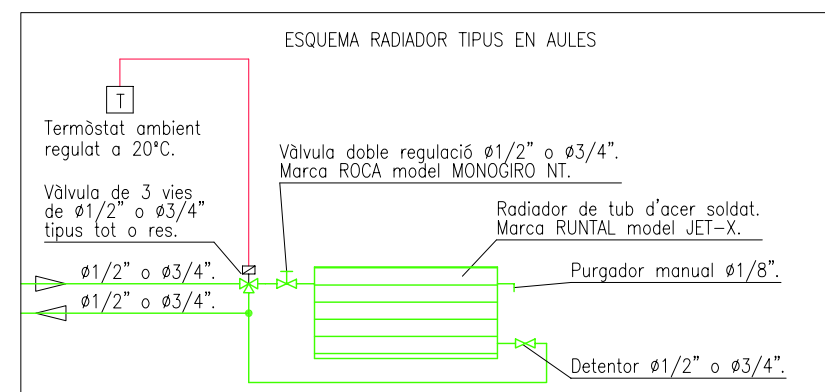

A3 -PLANTA ENTRESOLAT

A4 -PLANTA ENTRESOLAT

A3 -PLANTA 0

A4 -PLANTA 0

Servei de Patrimoni UNIVERSITAT POLITÈCNICA DE CATALUNYA	Data		
	MARÇ 10		
Escala 1/200 	Núm. Reg. 012-10	Núm O.T 017-10	Edifici A3 - A4
Projecte <b>REMDELACIÓ DELS AULARIS DEL CAMPUS NORD DE LA UPC (1a FASE)</b>			
Plànol <b>PLANTES INSTAL·LACIONS. AULARIS A3 - A4. CALEFACCIÓ</b>			Núm. <b>IC.07</b>