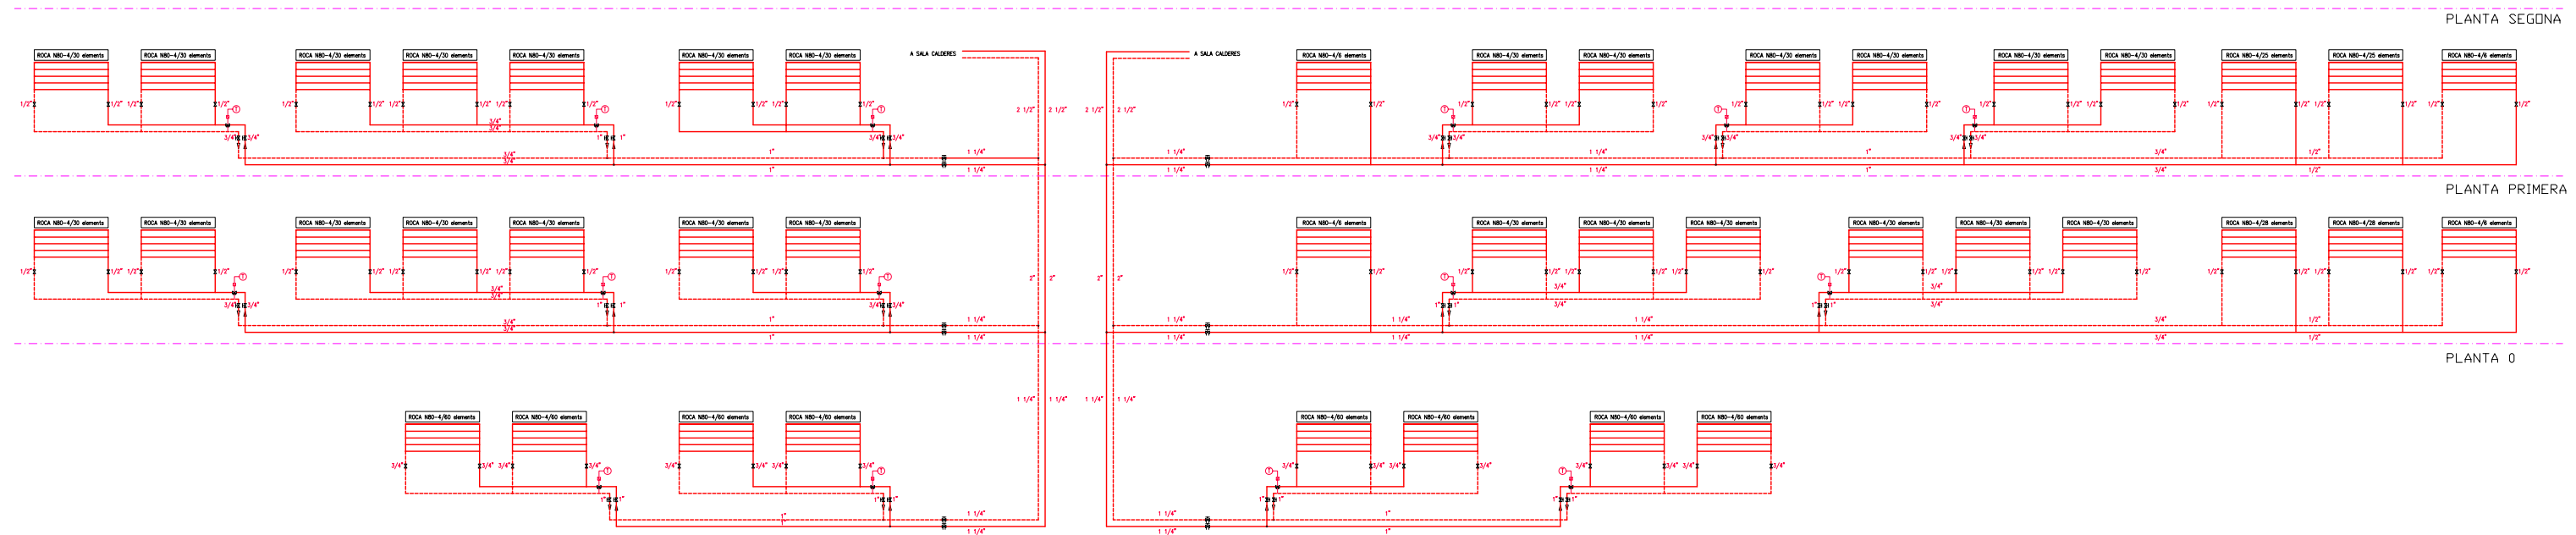

## Índex de plànols de la instal·lació de calefacció

IC.01	Esquemes instal·lacions. Aularis A1-A2	Calefacció
IC.02	Esquemes instal·lacions. Aularis A3-A4	Calefacció
IC.03	Esquemes instal·lacions. Aularis A5-A6	Calefacció
IC.04	Plantes instal·lacions. Aularis A1-A2 / pl 1- 2	Calefacció
IC.05	Plantes instal·lacions. Aularis A1-A2 / pl 0- E	Calefacció
IC.06	Plantes instal·lacions. Aularis A3-A4 / pl 1- 2	Calefacció
IC.07	Plantes instal·lacions. Aularis A3-A4 / pl 0- E	Calefacció
IC.08	Plantes instal·lacions. Aularis A5-A6 / pl 1- 2	Calefacció
IC.09	Plantes instal·lacions. Aularis A5-A6 / pl 0- E	Calefacció

 Servei de Patrimoni UNIVERSITAT POLITÈCNICA DE CATALUNYA	Data		
	MARÇ 10		
Escala 1/200 	Núm. Reg. 012-10	Núm O.T 017-10	Edifici A1 - A2
Projecte REMODELACIÓ DELS AULARIS DEL CAMPUS NORD DE LA UPC (1a FASE)			
Plànol	ESQUEMES INSTAL·LACIONS. AULARIS A1 - A2. CALEFACCIÓ		Núm. IC.01

A5 -PLANTA 2

A6 -PLANTA 2

A5 -PLANTA 1

A6 -PLANTA 1

Servei de Patrimoni UNIVERSITAT POLITÈCNICA DE CATALUNYA	Data		
	MARÇ 10		
Escala 1/200 	Núm. Reg. 012-10	Núm O.T 017-10	Edifici A5 - A6
Projecte	REMODELACIÓ DELS AULARIS DEL CAMPUS NORD DE LA UPC (1a FASE)		
Plànol	PLANTES INSTAL·LACIONS. AULARIS A5 - A6. CALEFACCIÓ		Núm. IC.08

A5 -PLANTA ENTRESOLAT

A6 -PLANTA ENTRESOLAT

A5 -PLANTA 0

A6 -PLANTA 0

Servei de Patrimoni UNIVERSITAT POLITÈCNICA DE CATALUNYA	Data		
	MARÇ 10		
Escala 1/200 	Núm. Reg. 012-10	Núm O.T 017-10	Edifici A5 - A6
Projecte	REMODELACIÓ DELS AULARIS DEL CAMPUS NORD DE LA UPC (1a FASE)		
Plànol	PLANTES INSTAL·LACIONS. AULARIS A5 - A6. CALEFACCIÓ		Núm. IC.09