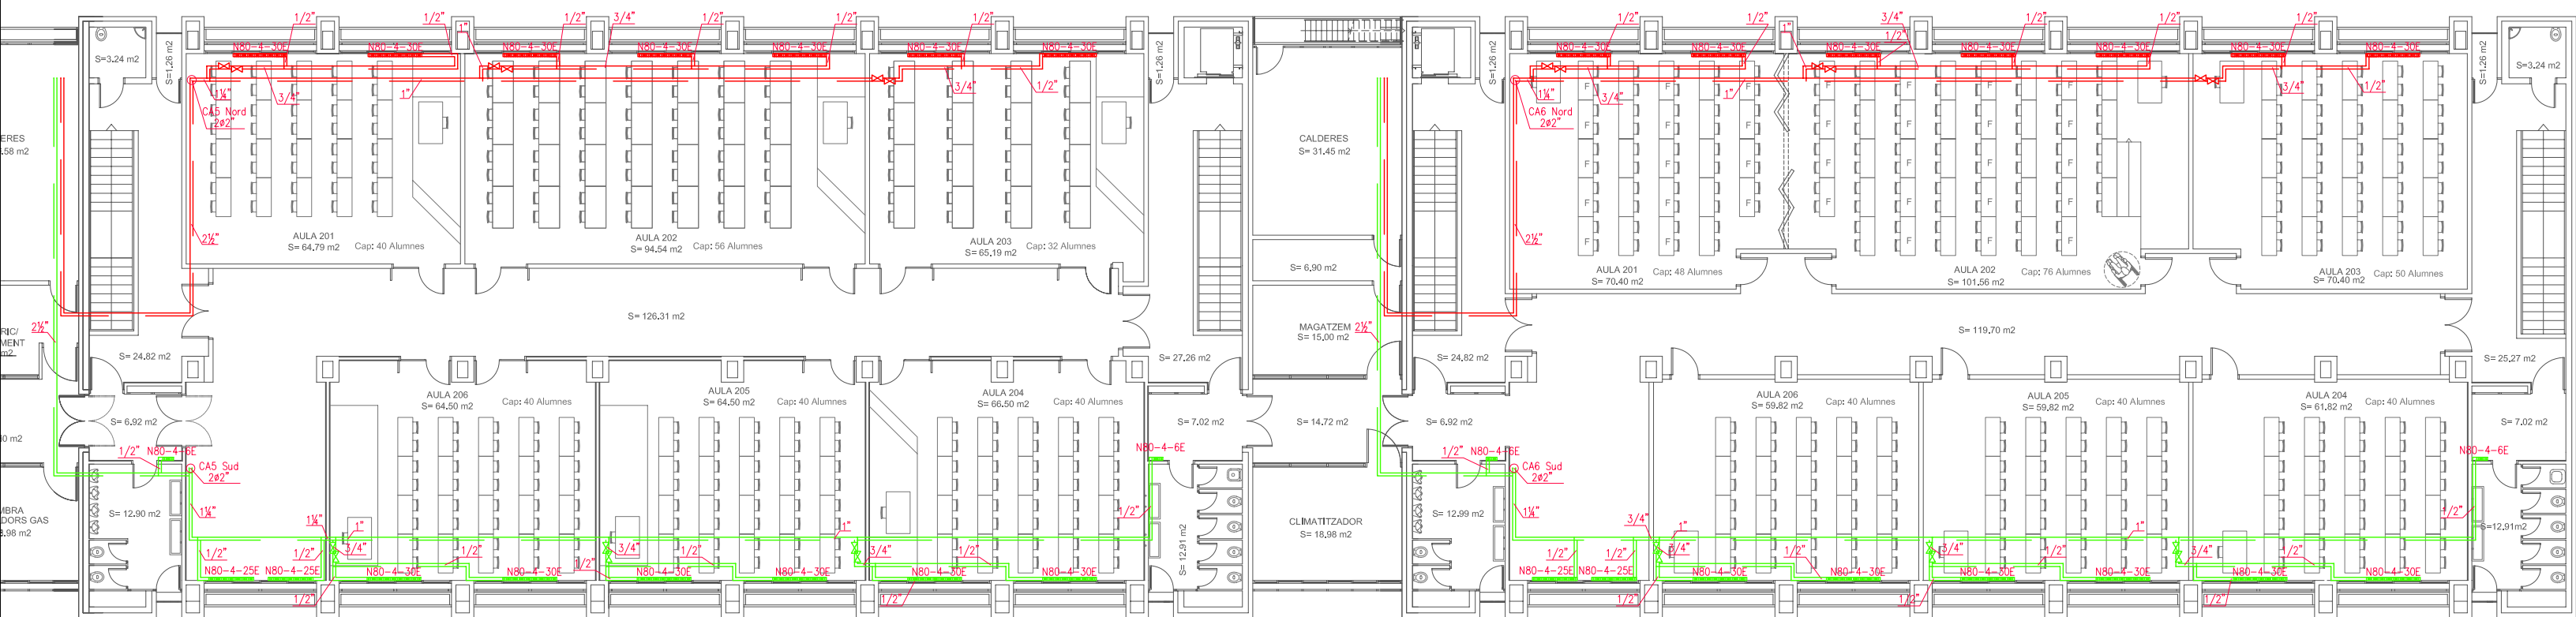

A5 -PLANTA 2

A6 -PLANTA 2

A5 -PLANTA 1

A6 -PLANTA 1

Servei de Patrimoni UNIVERSITAT POLITÈCNICA DE CATALUNYA	Data		
	MARÇ 10		
Escala 1/200 	Núm. Reg. 012-10	Núm O.T 017-10	Edifici A5 - A6
Projecte	REMODELACIÓ DELS AULARIS DEL CAMPUS NORD DE LA UPC (1a FASE)		
Plànol	PLANTES INSTAL·LACIONS. AULARIS A5 - A6. CALEFACCIÓ		Núm. IC.08