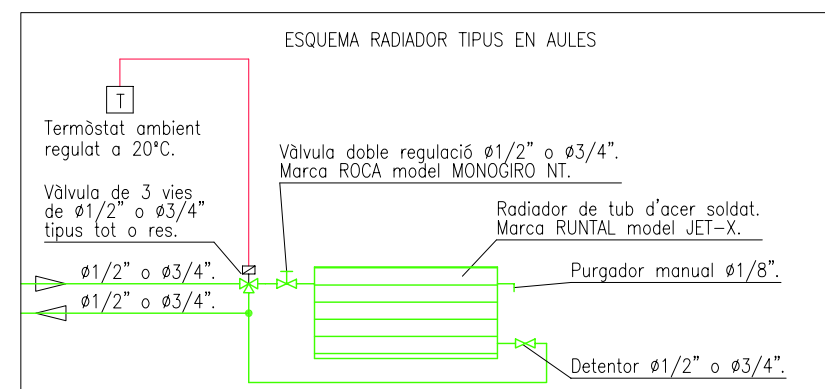

A3 -PLANTA 2

A4 -PLANTA 2

A3 -PLANTA 1

A4 -PLANTA 1

Servei de Patrimoni UNIVERSITAT POLITÈCNICA DE CATALUNYA	Data		MARÇ 10
	Escala 1/200 	Núm. Reg. 012-10	Núm O.T 017-10
Projecte REMODELACIÓ DELS AULARIS DEL CAMPUS NORD DE LA UPC (1a FASE)			
Plànol PLANTES INSTAL·LACIONS. AULARIS A3 - A4. CALEFACCIÓ			Núm. IC.06