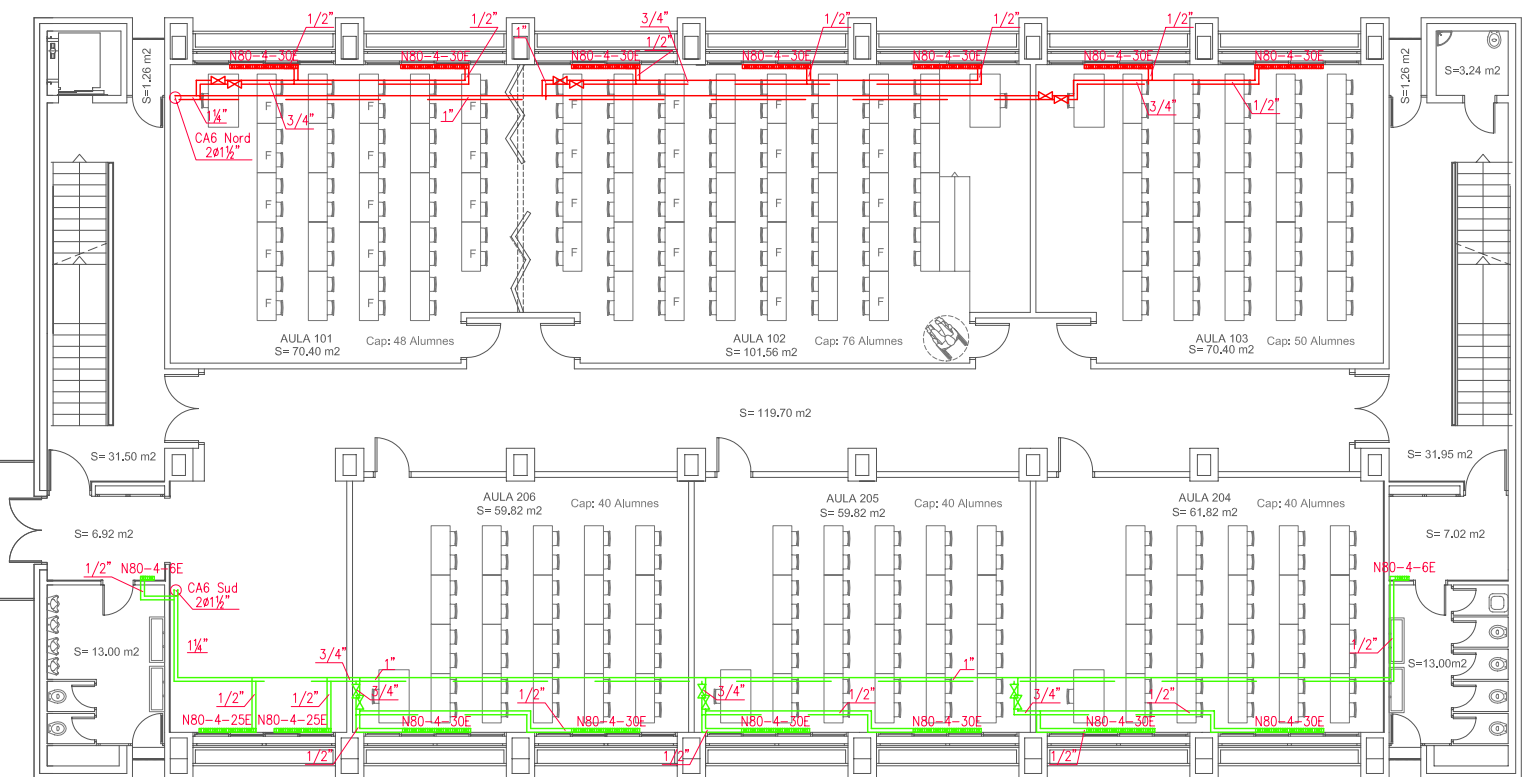

A5 -PLANTA 2

A6 -PLANTA 2

A5 -PLANTA 1

A6 -PLANTA 1

Servei de Patrimoni UNIVERSITAT POLITÈCNICA DE CATALUNYA	Data		
	MARÇ 10		
Escala 1/200 	Núm. Reg. 012-10	Núm O.T 017-10	Edifici A5 - A6
Projecte	REMODELACIÓ DELS AULARIS DEL CAMPUS NORD DE LA UPC (1a FASE)		
Plànol	PLANTES INSTAL·LACIONS. AULARIS A5 - A6. CALEFACCIÓ		Núm. IC.08