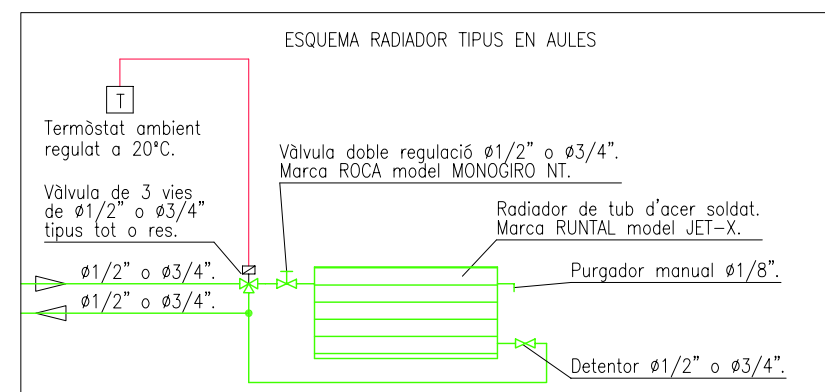

A5 -PLANTA ENTRESOLAT

A6 -PLANTA ENTRESOLAT

A5 -PLANTA 0

A6 -PLANTA 0

Servei de Patrimoni UNIVERSITAT POLITÈCNICA DE CATALUNYA	Data		
	MARÇ 10		
Escala 1/200 	Núm. Reg. 012-10	Núm O.T 017-10	Edifici A5 - A6
Projecte	REMODELACIÓ DELS AULARIS DEL CAMPUS NORD DE LA UPC (1a FASE)		
Plànol	PLANTES INSTAL·LACIONS. AULARIS A5 - A6. CALEFACCIÓ		Núm. IC.09