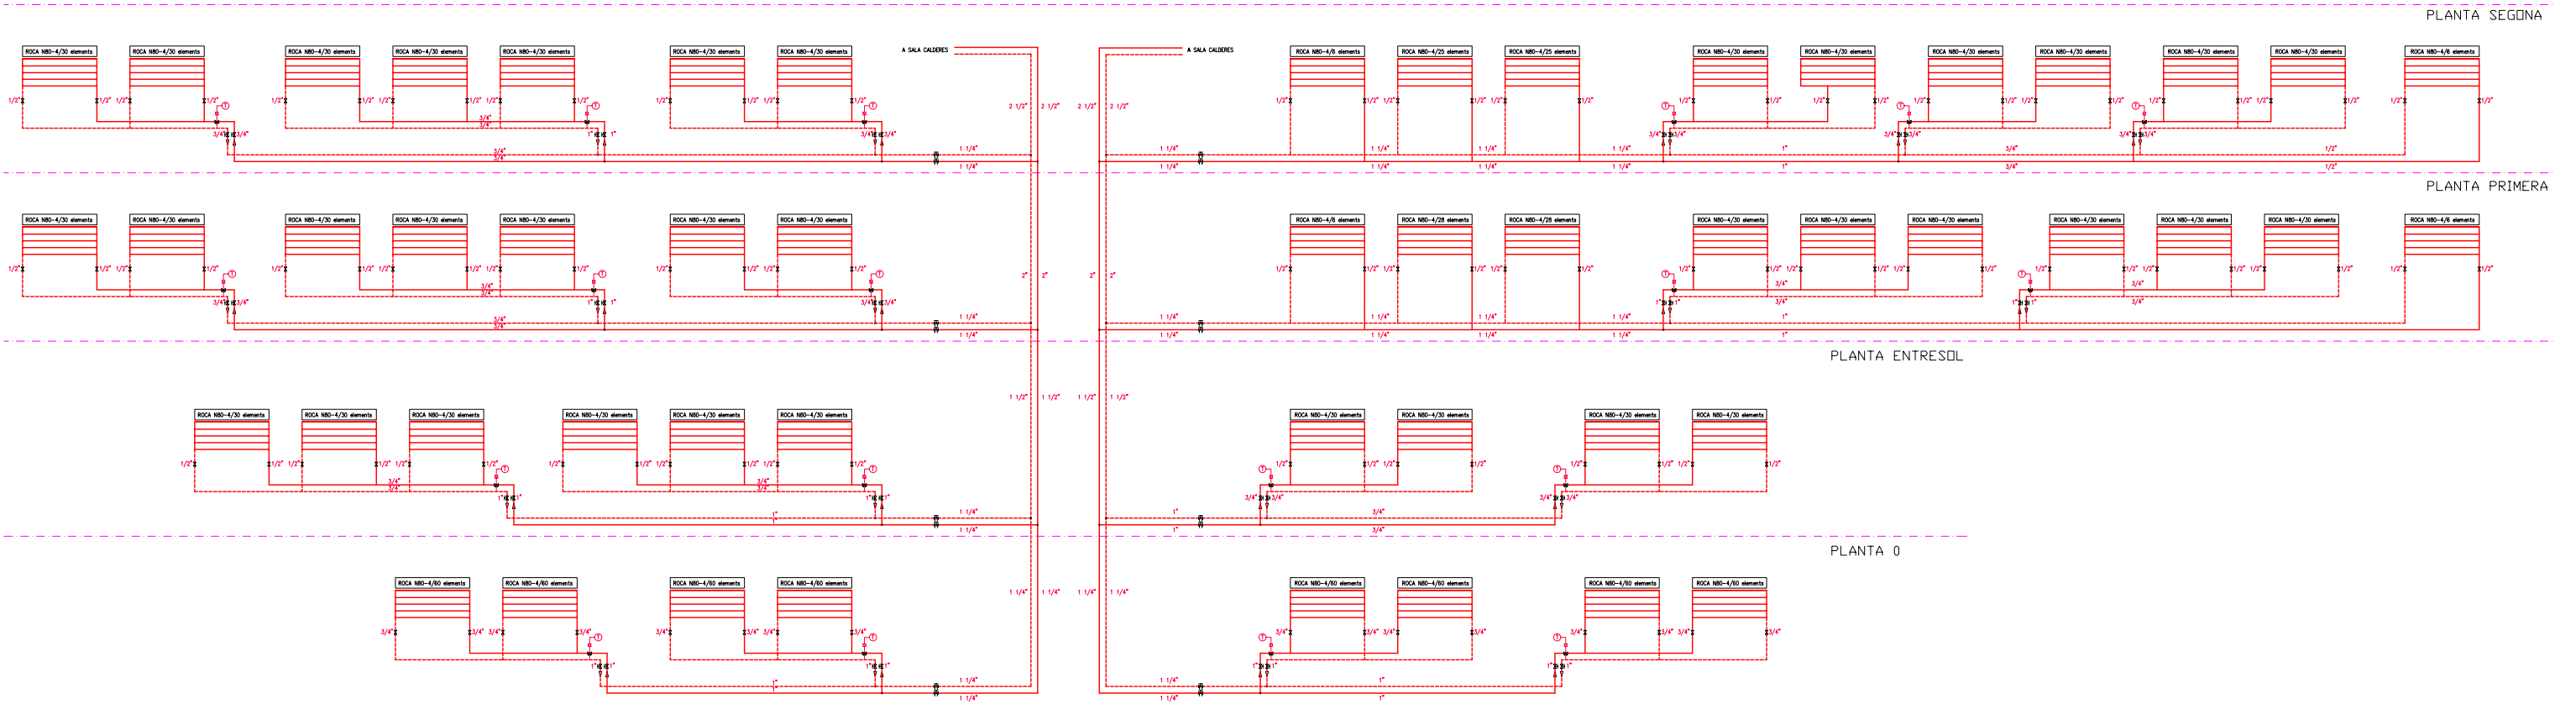

Servei de Patrimoni UNIVERSITAT POLITÈCNICA DE CATALUNYA	Data		
	MARÇ 10		
Escala 1/200 	Núm. Reg. 012-10	Núm O.T 017-10	Edifici A5 - A6
Projecte REMODELACIÓ DELS AULARIS DEL CAMPUS NORD DE LA UPC (1a FASE)			
Plànol	ESQUEMES INSTAL·LACIONS. AULARIS A5 - A6. CALEFACCIÓ		Núm. IC.03