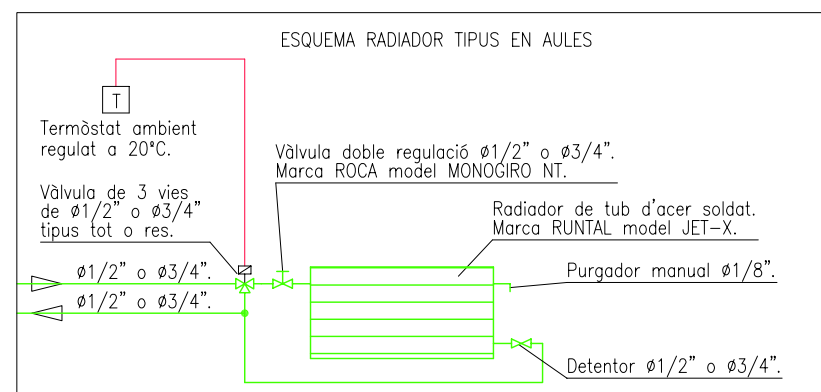

A5 -PLANTA 2

A6 -PLANTA 2

A5 -PLANTA 1

A6 -PLANTA 1

Servei de Patrimoni UNIVERSITAT POLITÈCNICA DE CATALUNYA	Data		
	MARÇ 10		
Escala 1/200 	Núm. Reg. 012-10	Núm O.T 017-10	Edifici A5 - A6
Projecte	REMODELACIÓ DELS AULARIS DEL CAMPUS NORD DE LA UPC (1a FASE)		
Plànol	PLANTES INSTAL·LACIONS. AULARIS A5 - A6. CALEFACCIÓ		Núm. IC.08