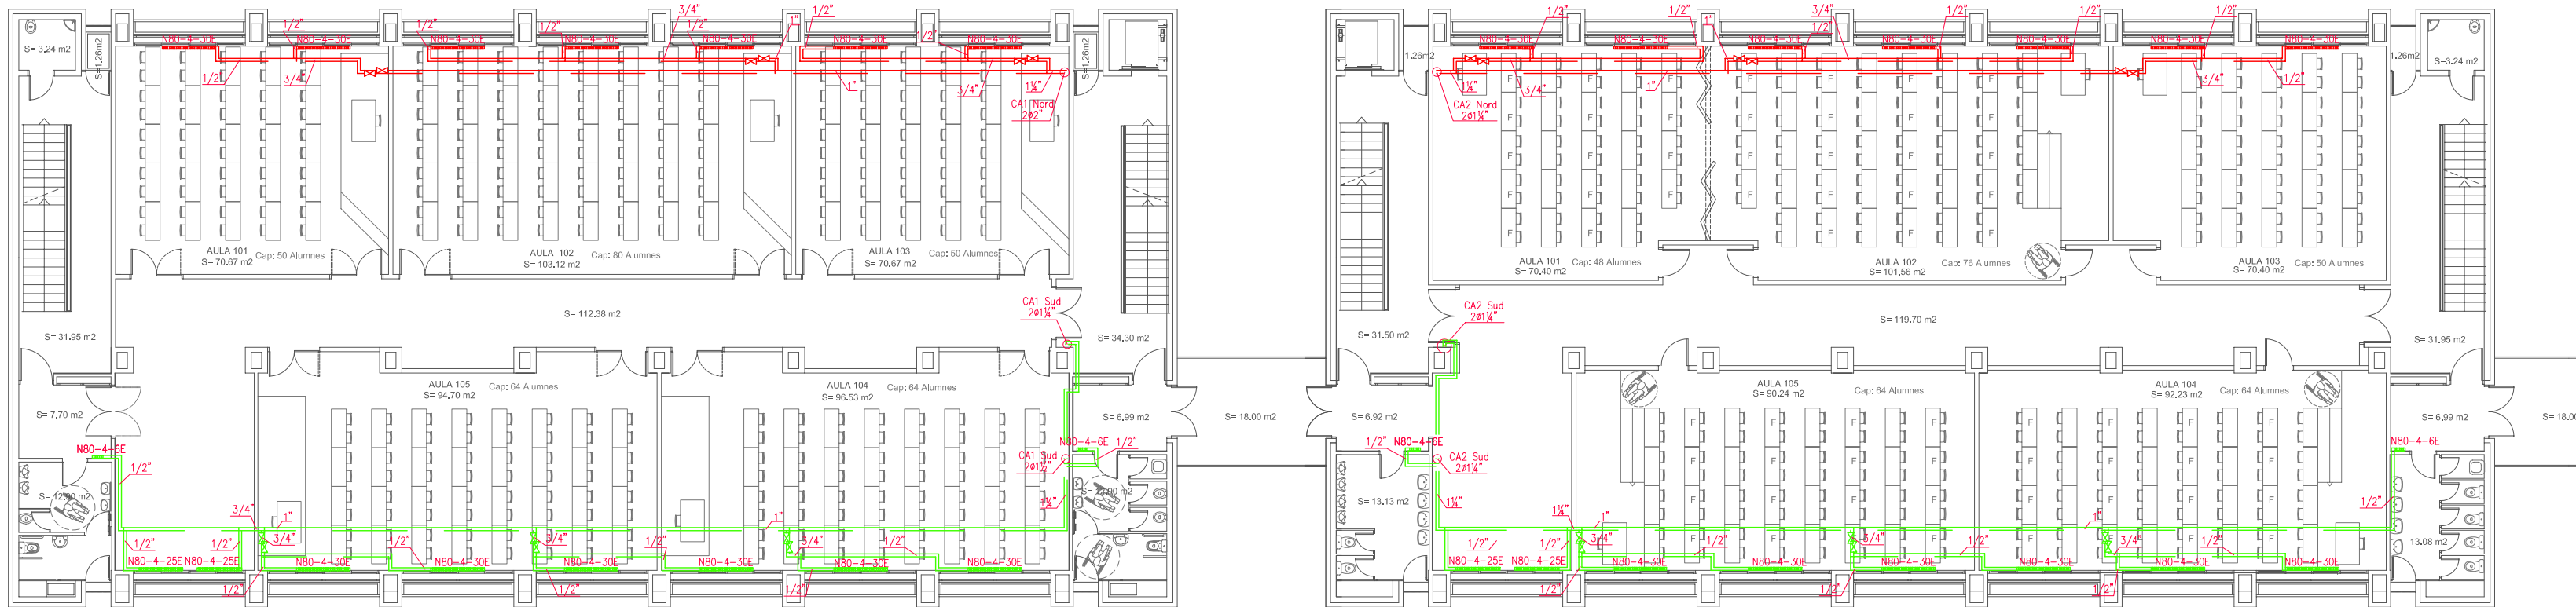

A1 -PLANTA 2

A2 -PLANTA 2

A1 -PLANTA 1

A2 -PLANTA 1