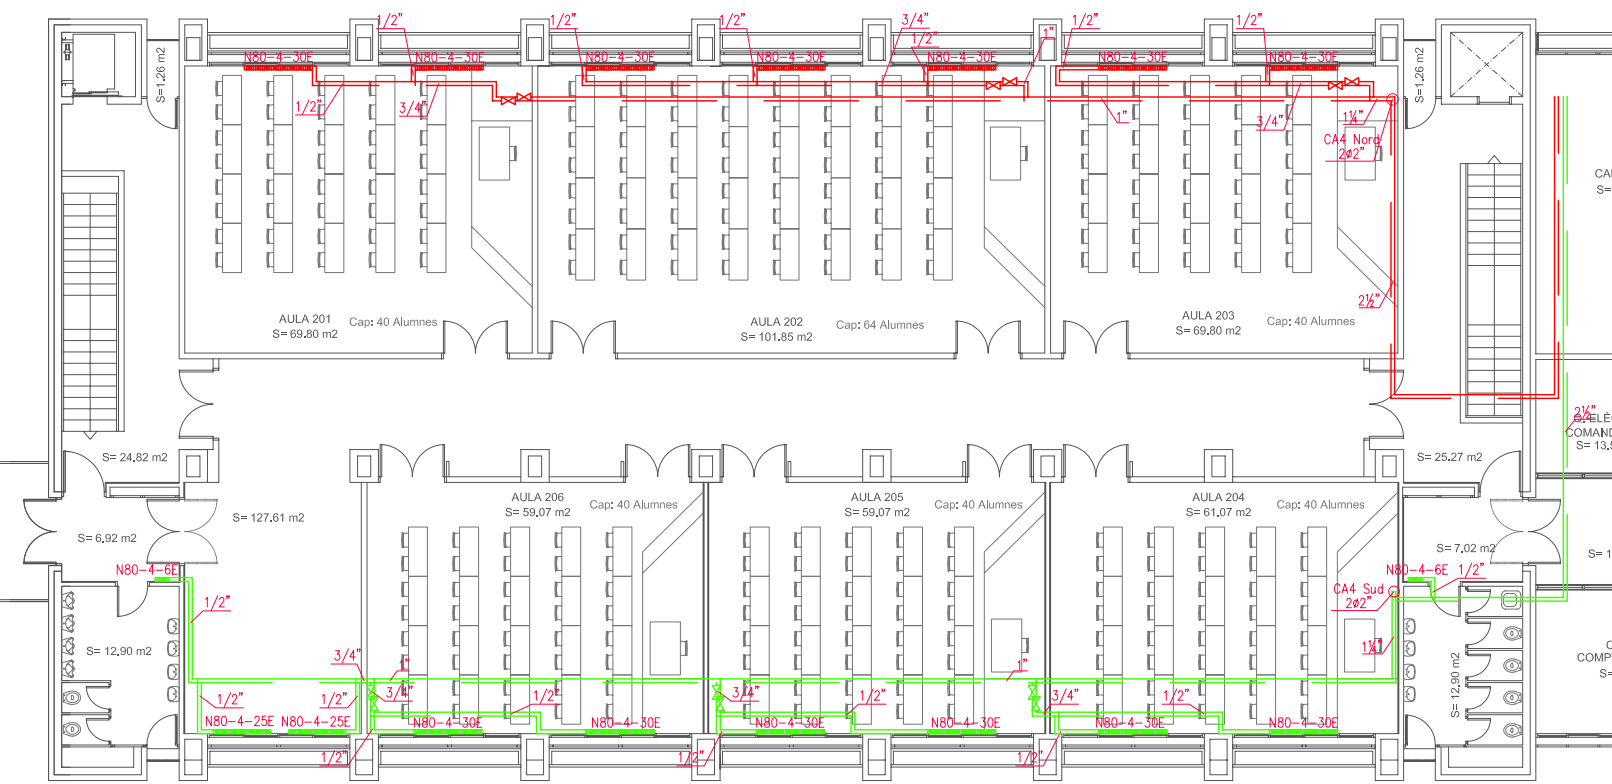

A4 -PLANTA 2