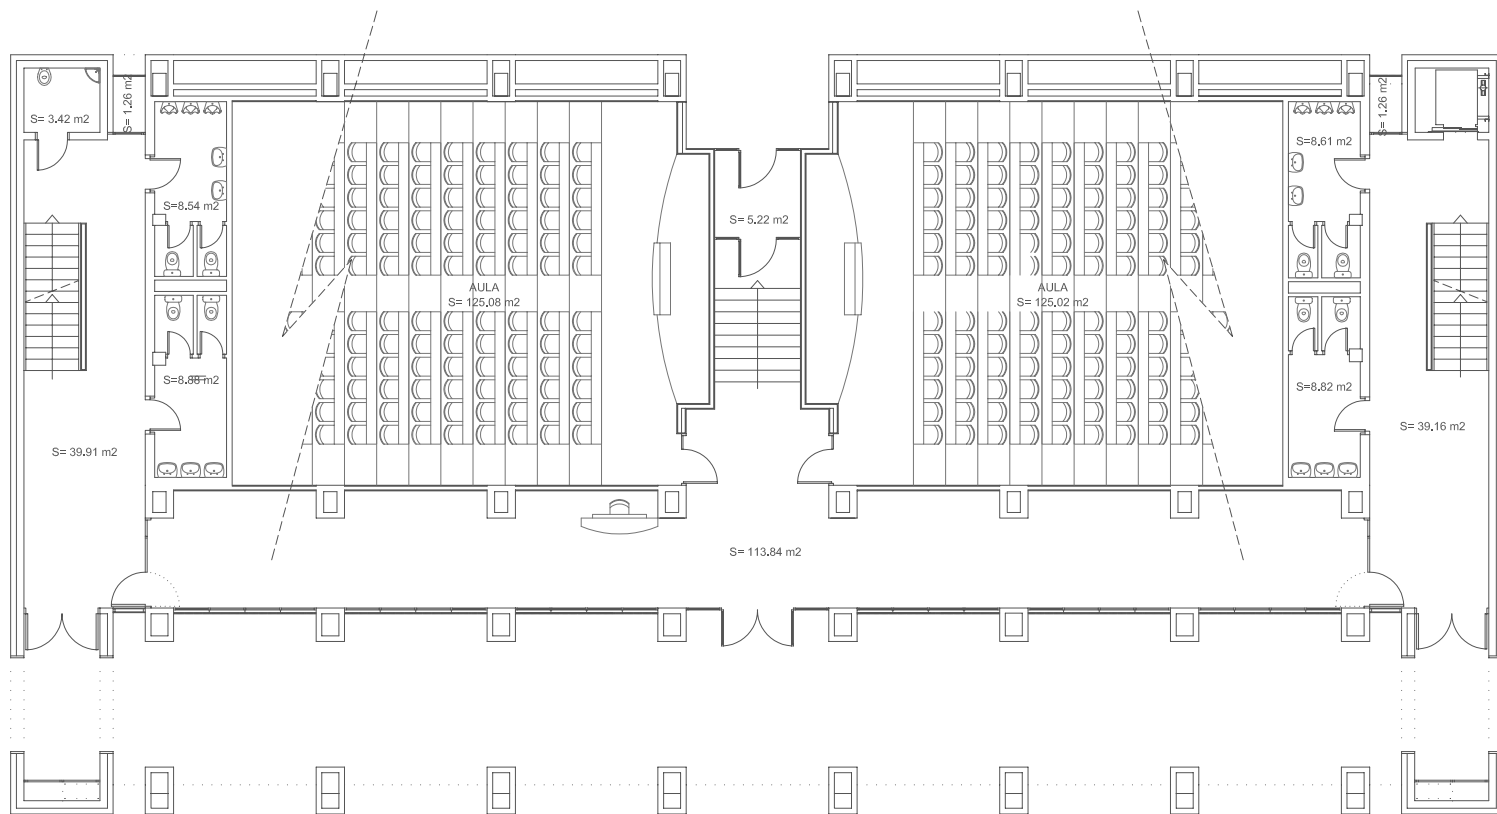

A1 -PLANTA ENTRESOLAT

A1 -PLANTA 0