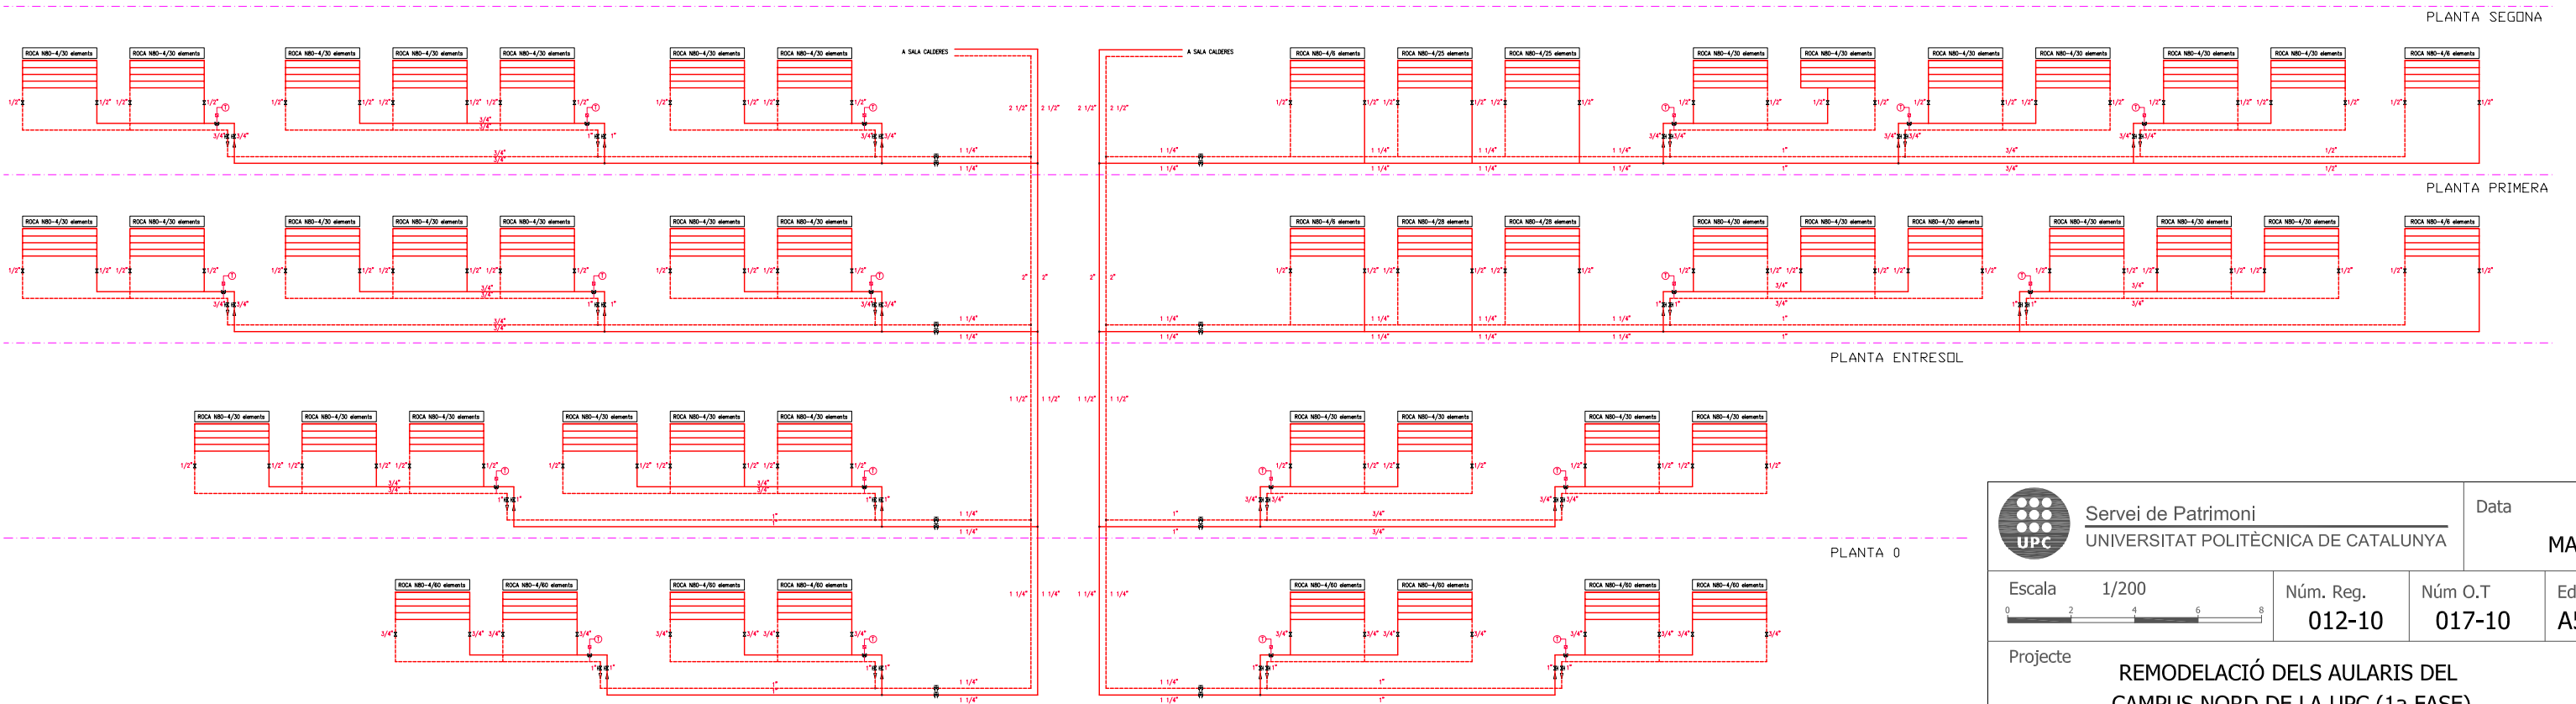

Servei de Patrimoni UNIVERSITAT POLITÈCNICA DE CATALUNYA	Data		
	MARÇ 10		
Escala 1/200 	Núm. Reg. 012-10	Núm O.T 017-10	Edifici A5 - A6
Projecte REMODELACIÓ DELS AULARIS DEL CAMPUS NORD DE LA UPC (1a FASE)			
Plànol	ESQUEMES INSTAL·LACIONS. AULARIS A5 - A6. CALEFACCIÓ		Núm. IC.03