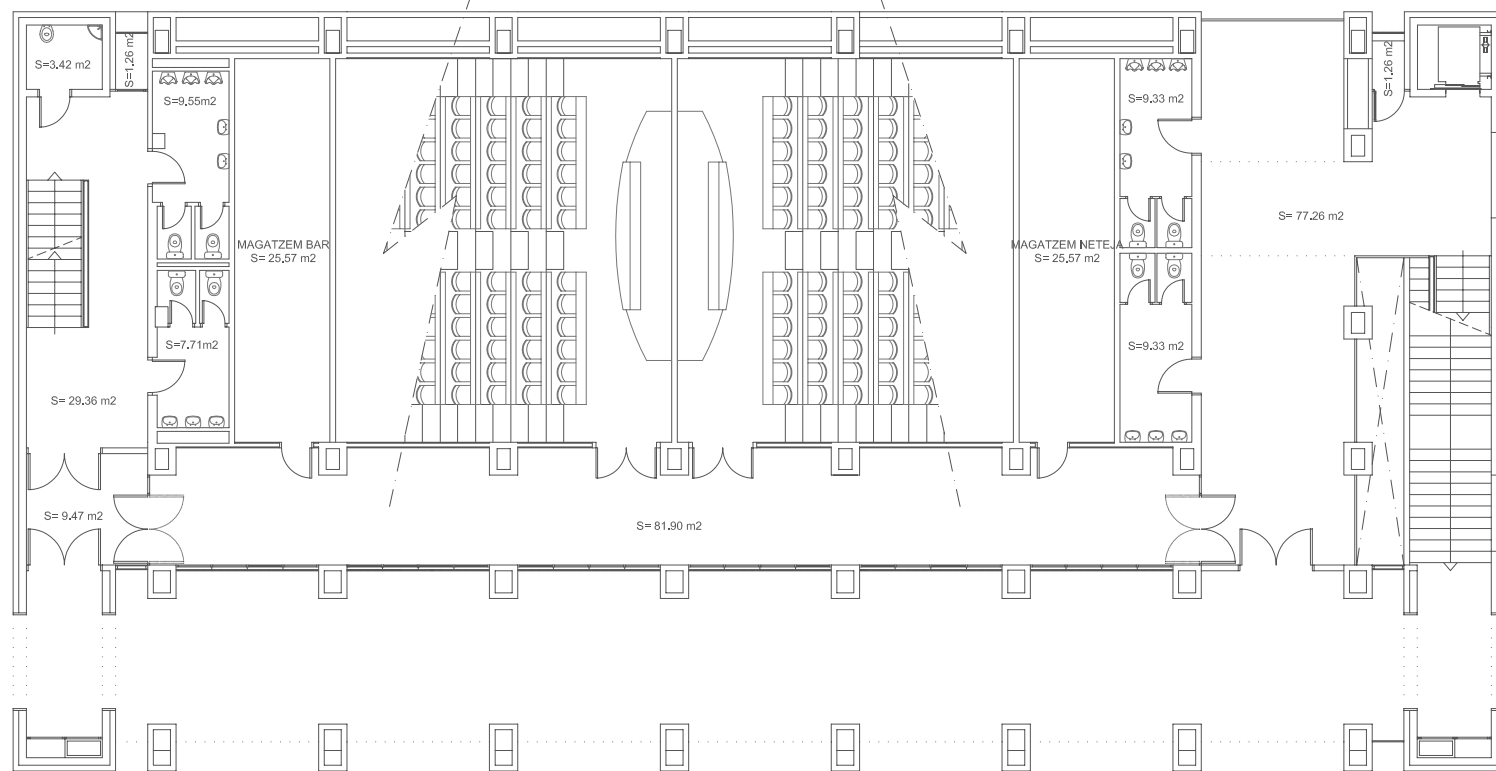

A3 -PLANTA ENTRESOLAT

A3 -PLANTA 0