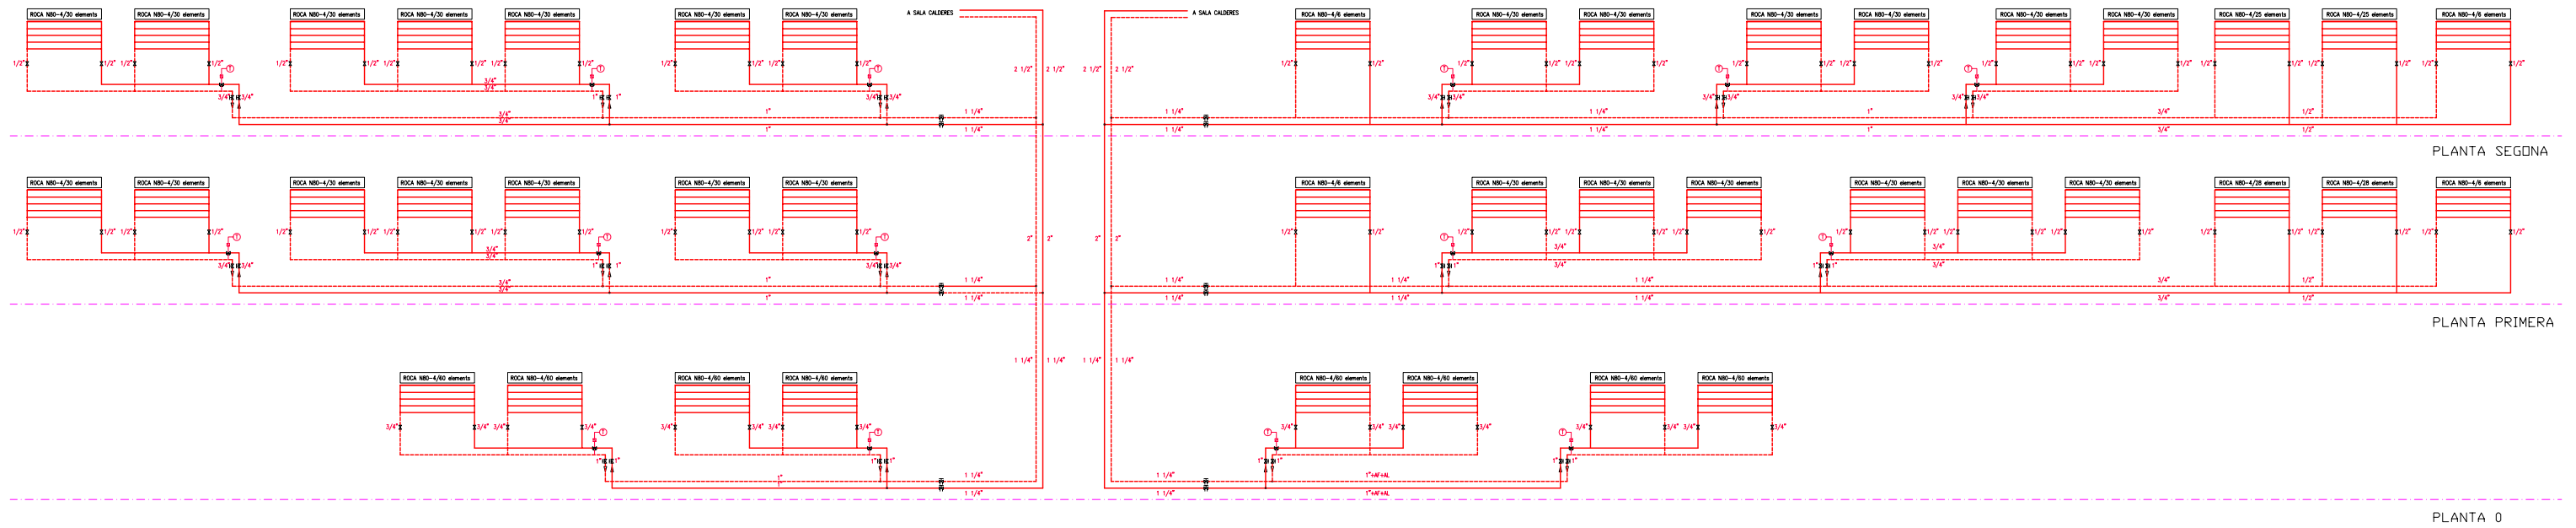

## Índex de plànols de la instal·lació de calefacció

IC.01	Esquemes instal·lacions. Aularis A1-A2	Calefacció
IC.02	Esquemes instal·lacions. Aularis A3-A4	Calefacció
IC.03	Esquemes instal·lacions. Aularis A5-A6	Calefacció
IC.04	Plantes instal·lacions. Aularis A1-A2 / pl 1- 2	Calefacció
IC.05	Plantes instal·lacions. Aularis A1-A2 / pl 0- E	Calefacció
IC.06	Plantes instal·lacions. Aularis A3-A4 / pl 1- 2	Calefacció
IC.07	Plantes instal·lacions. Aularis A3-A4 / pl 0- E	Calefacció
IC.08	Plantes instal·lacions. Aularis A5-A6 / pl 1- 2	Calefacció
IC.09	Plantes instal·lacions. Aularis A5-A6 / pl 0- E	Calefacció

 Servei de Patrimoni UNIVERSITAT POLITÈCNICA DE CATALUNYA	Data		
	MARÇ 10		
Escala 1/200 	Núm. Reg. 012-10	Núm O.T 017-10	Edifici A1 - A2
Projecte REMODELACIÓ DELS AULARIS DEL CAMPUS NORD DE LA UPC (1a FASE)			
Plànol	ESQUEMES INSTAL·LACIONS. AULARIS A1 - A2. CALEFACCIÓ		Núm. IC.01

A5 -PLANTA 2

A6 -PLANTA 2

A5 -PLANTA 1

A6 -PLANTA 1

Servei de Patrimoni UNIVERSITAT POLITÈCNICA DE CATALUNYA	Data		
	MARÇ 10		
Escala 1/200 	Núm. Reg. 012-10	Núm O.T 017-10	Edifici A5 - A6
Projecte	REMODELACIÓ DELS AULARIS DEL CAMPUS NORD DE LA UPC (1a FASE)		
Plànol	PLANTES INSTAL·LACIONS. AULARIS A5 - A6. CALEFACCIÓ		Núm. IC.08

A5 -PLANTA ENTRESOLAT

A6 -PLANTA ENTRESOLAT

A5 -PLANTA 0

A6 -PLANTA 0

Servei de Patrimoni UNIVERSITAT POLITÈCNICA DE CATALUNYA	Data		
	MARÇ 10		
Escala 1/200 	Núm. Reg. 012-10	Núm O.T 017-10	Edifici A5 - A6
Projecte	REMODELACIÓ DELS AULARIS DEL CAMPUS NORD DE LA UPC (1a FASE)		
Plànol	PLANTES INSTAL·LACIONS. AULARIS A5 - A6. CALEFACCIÓ		Núm. IC.09