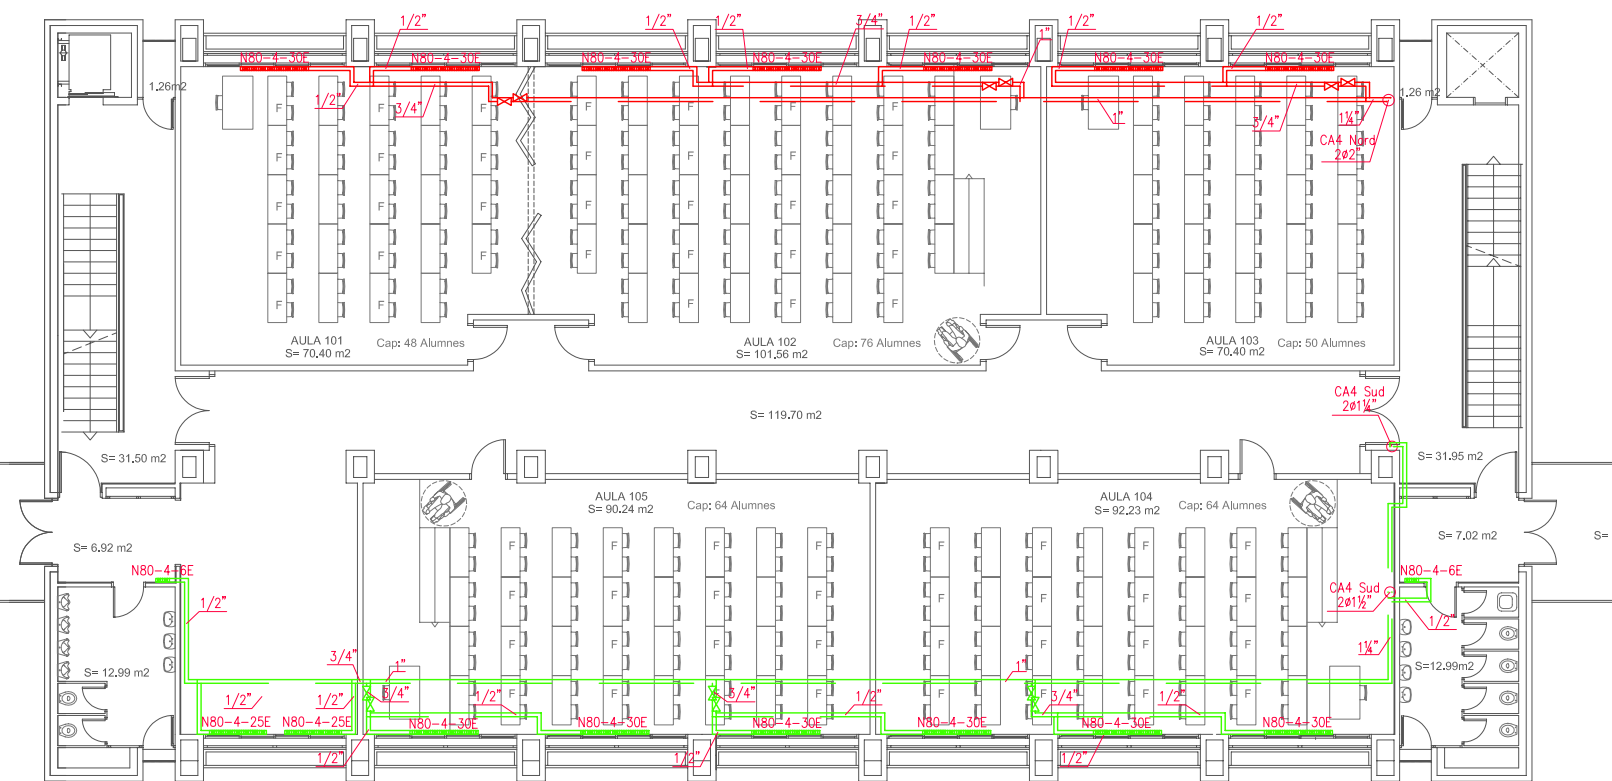

A4 -PLANTA 2

A4 -PLANTA 1