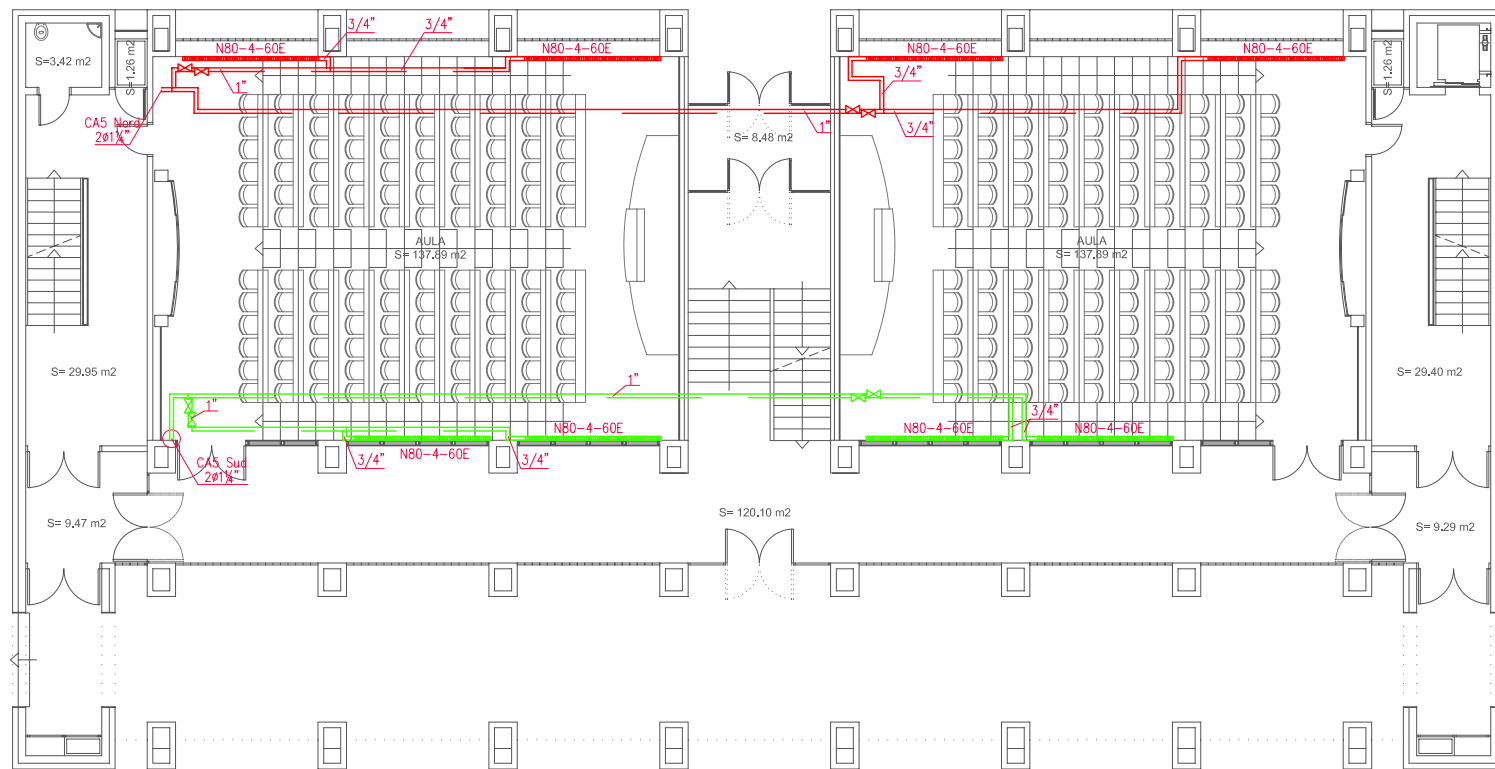

A5 -PLANTA ENTRESOLAT

A5 -PLANTA 0