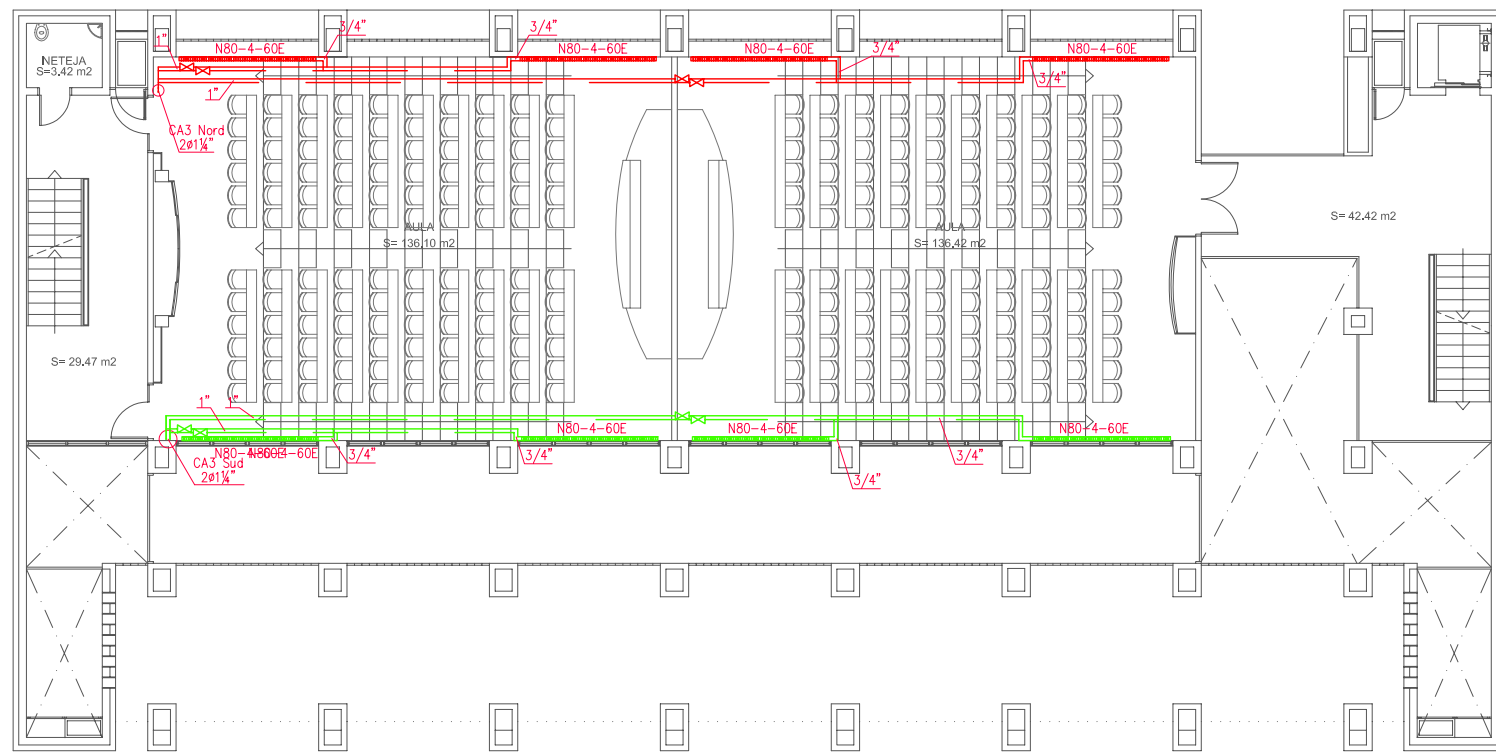

A3 -PLANTA 2

A4 -PLANTA 2

A3 -PLANTA 1

A4 -PLANTA 1

Servei de Patrimoni UNIVERSITAT POLITÈCNICA DE CATALUNYA	Data		MARÇ 10
	Escala 1/200 	Núm. Reg. 012-10	Núm O.T 017-10
Projecte REMODELACIÓ DELS AULARIS DEL CAMPUS NORD DE LA UPC (1a FASE)			
Plànol PLANTES INSTAL·LACIONS. AULARIS A3 - A4. CALEFACCIÓ			Núm. IC.06