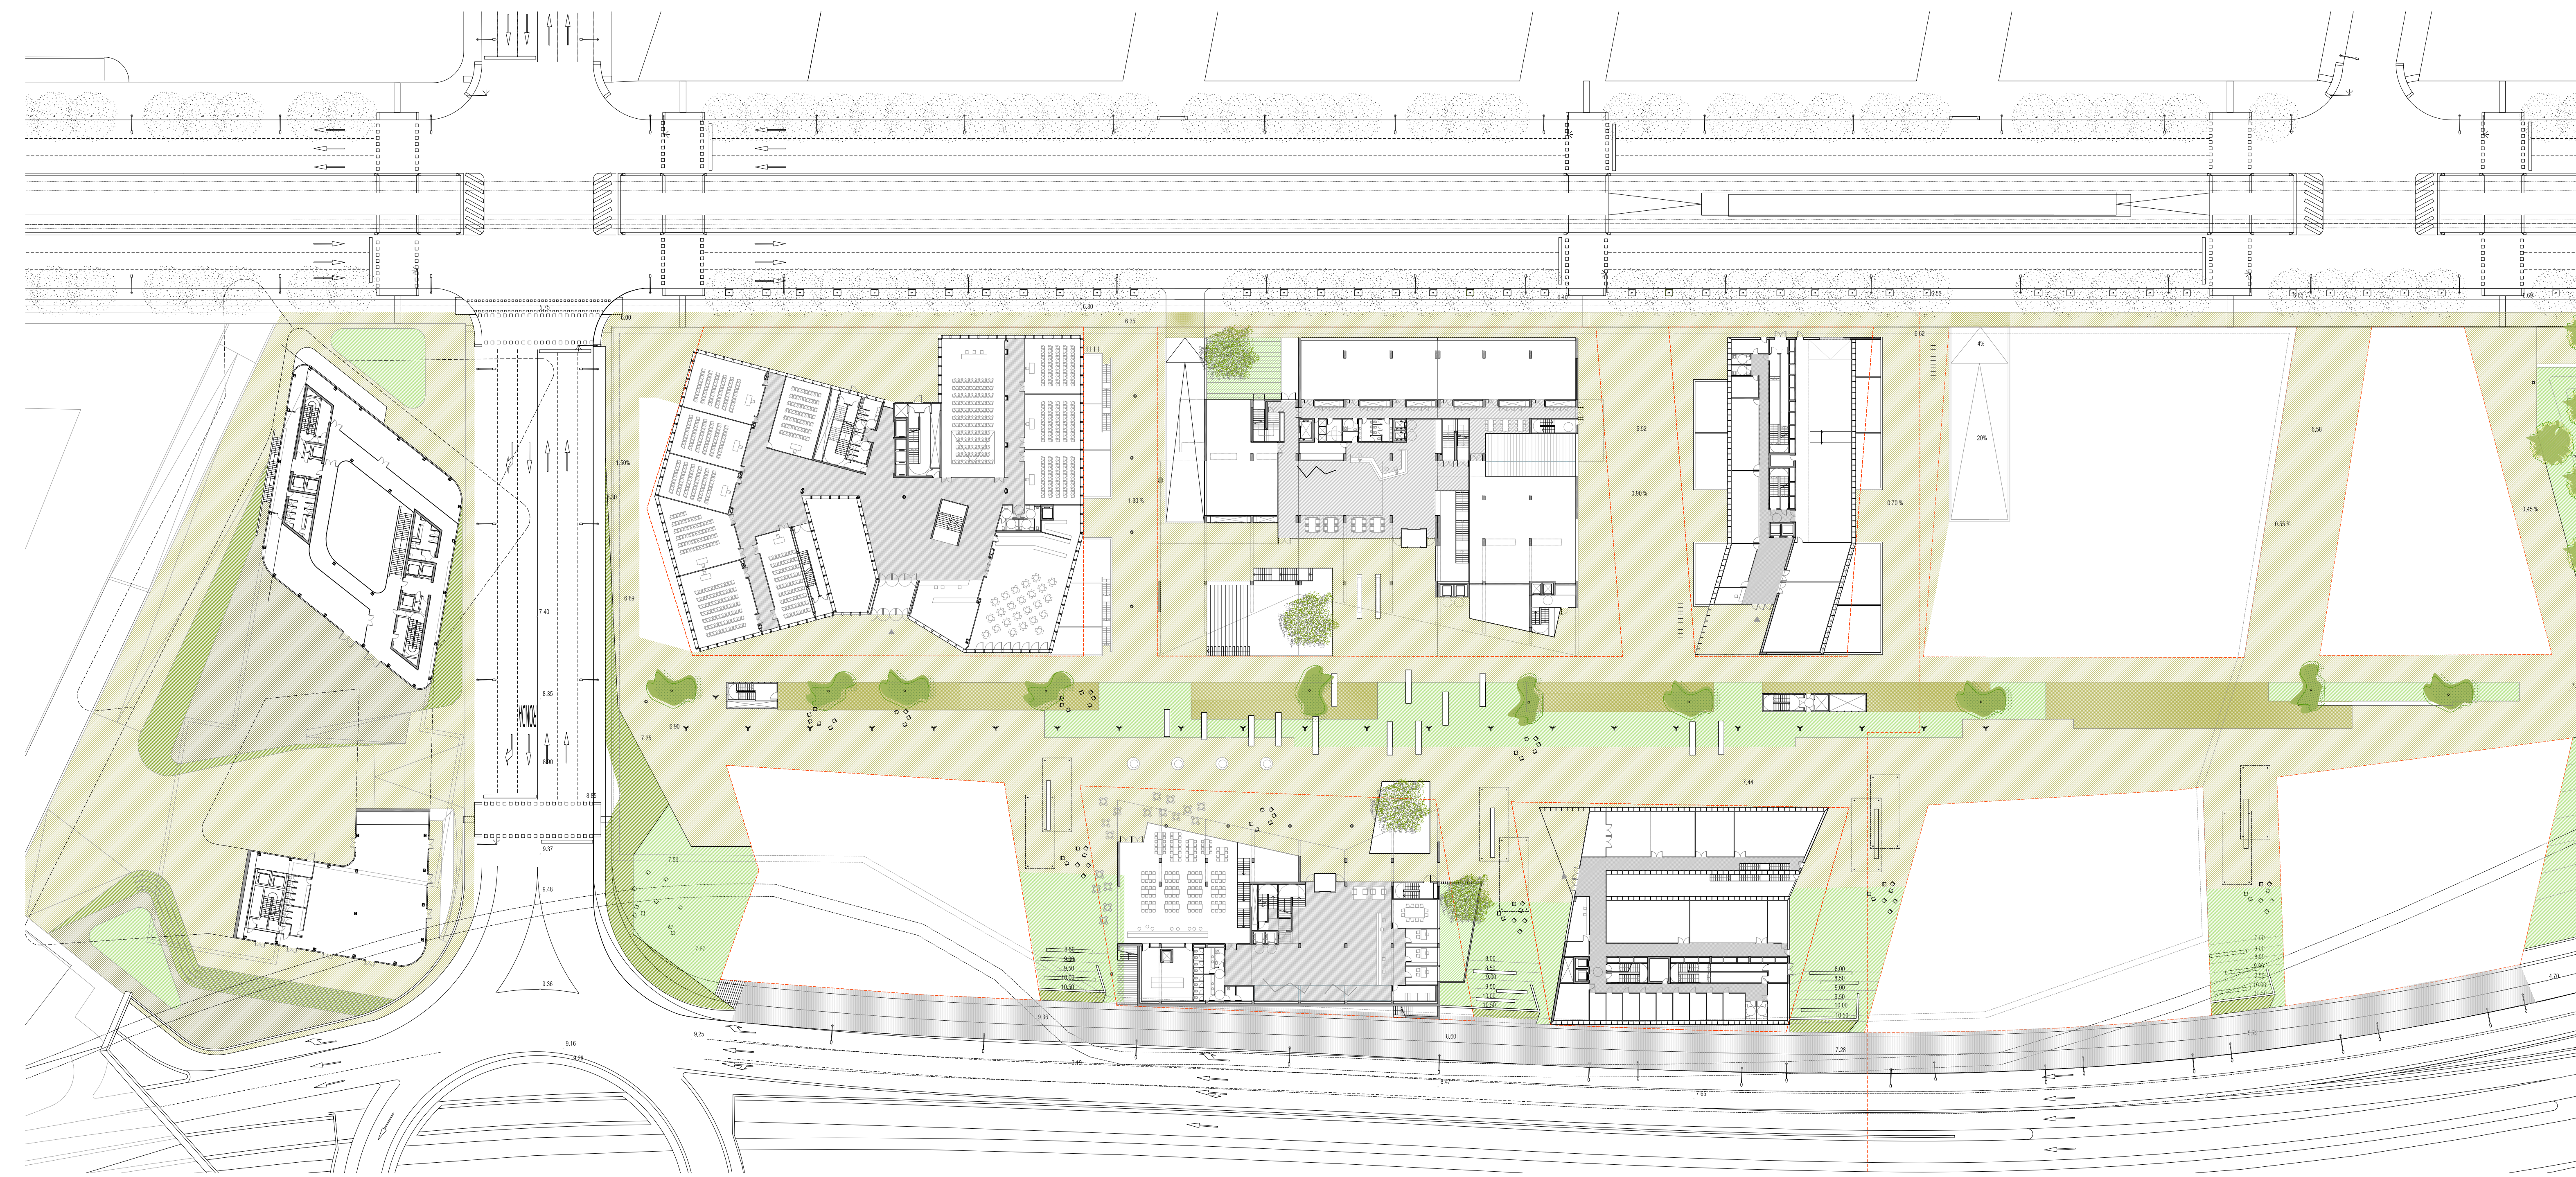

ÀMBIT PÀRKING	
Planta Soterrani -2	27.023,76 m ²
Planta Soterrani -1	4.727,53 m ²
Planta Baixa	-

ÀMBIT PÀRKING	
Planta Soterrani -2	27.023,76 m ²
Planta Soterrani -1	3.053,36 m ²
Planta Baixa	-

ÀMBIT PÀRKING	
Planta Soterrani -2	27.023,76 m ²
Planta Soterrani -1	4.727,53 m ²
Planta Baixa	-