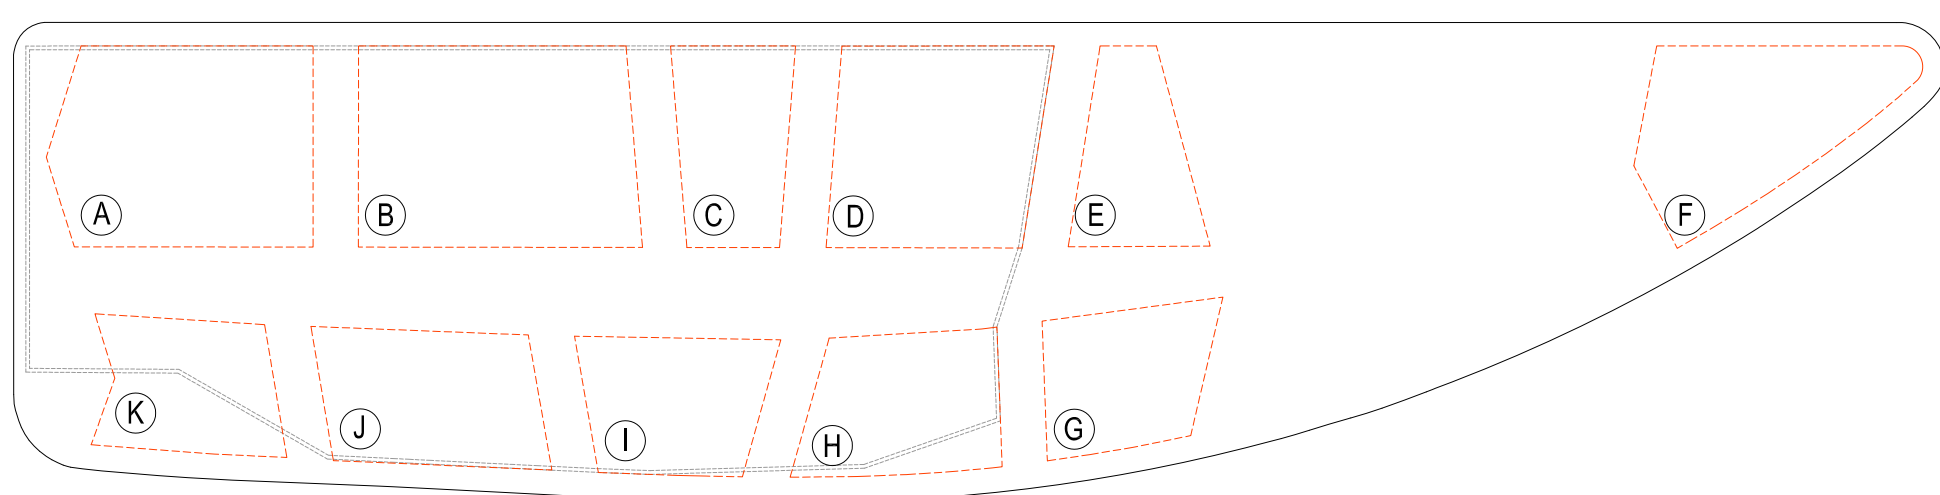

ÀMBIT PÀRKING	
Planta Soterrani -2	27.023,76 m ²
Planta Soterrani -1	4.727,53 m ²
Planta Baixa	-

ÀMBIT PÀRKING	
Planta Soterrani -2	27.023,76 m ²
Planta Soterrani -1	3.053,36 m ²
Planta Baixa	-

ÀMBIT PÀRKING	
Planta Soterrani -2	27.023,76 m ²
Planta Soterrani -1	4.727,53 m ²
Planta Baixa	-