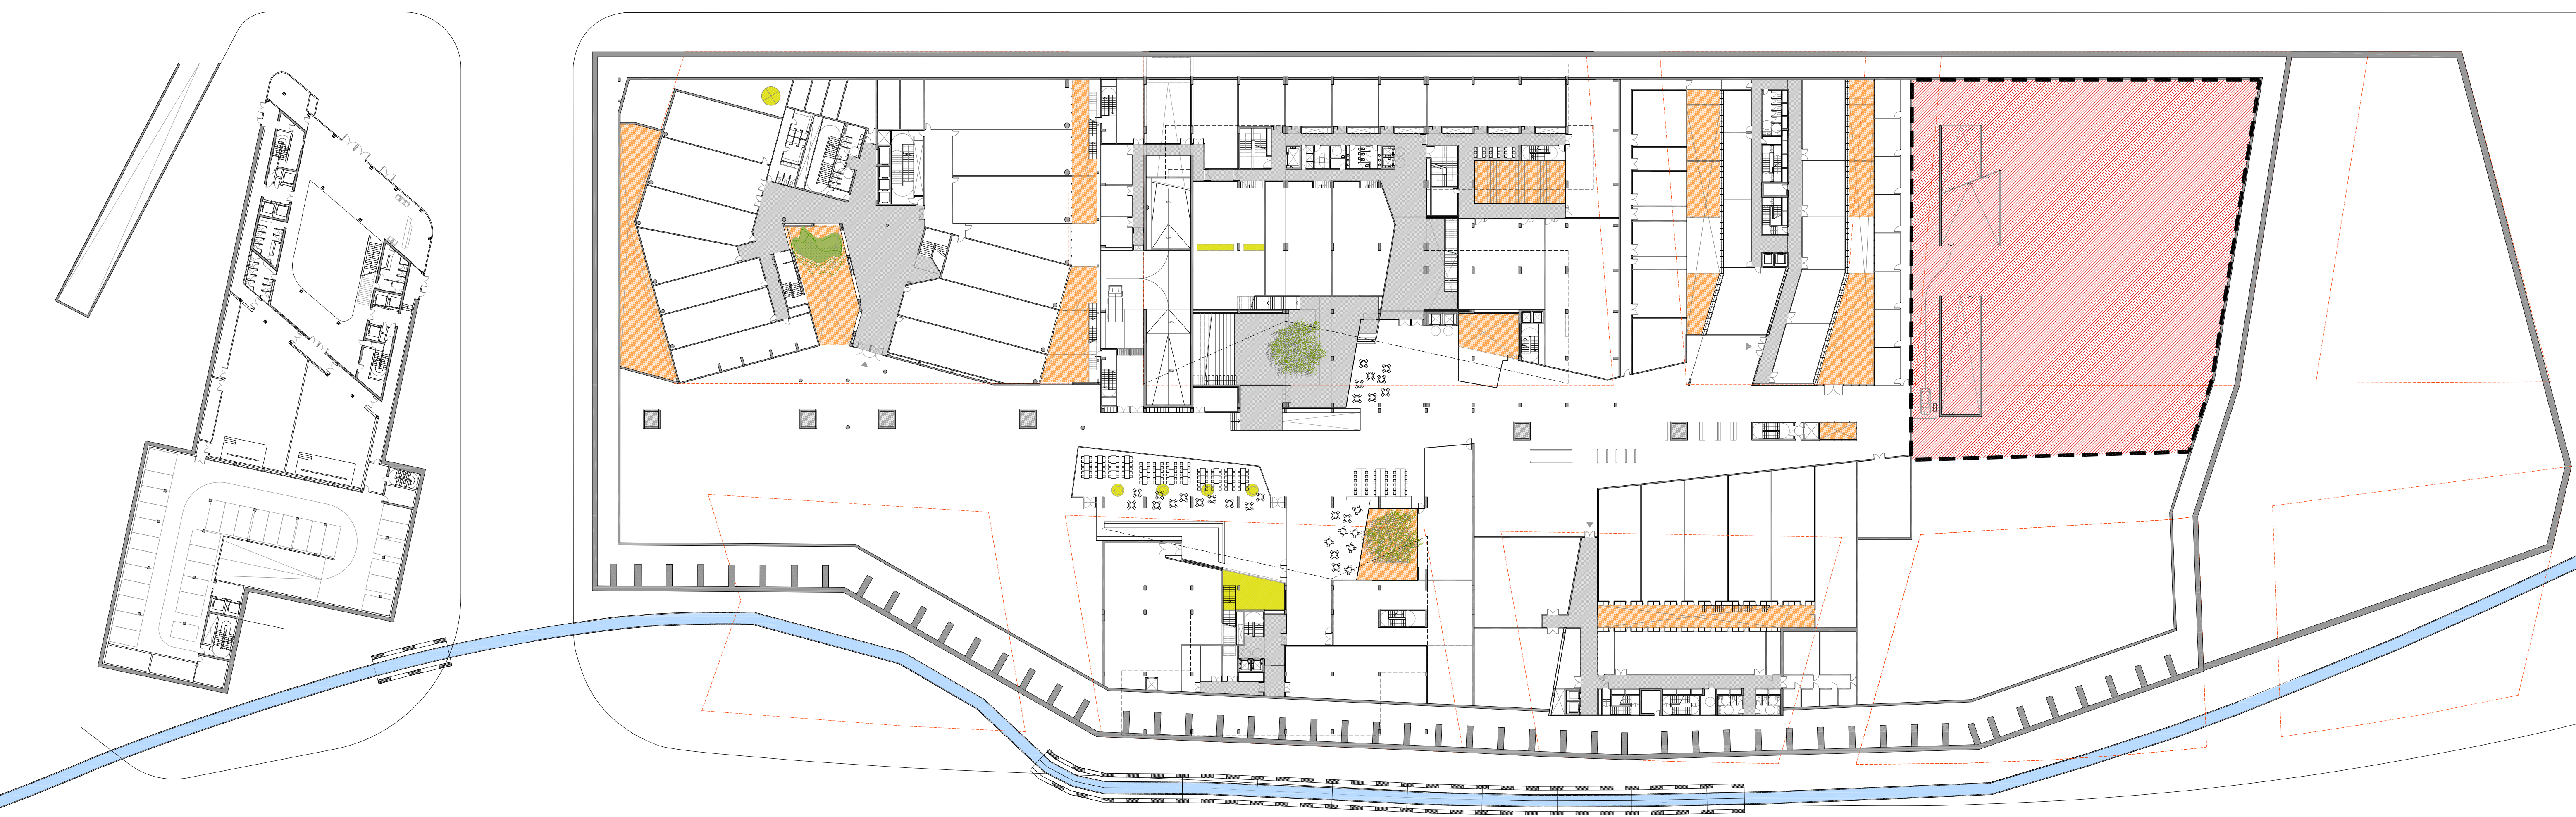

ÀMBIT PÀRKING	
Planta Soterrani -2	27.023,76 m ²
Planta Soterrani -1	4.727,53 m ²
Planta Baixa	-

ÀMBIT PÀRKING	
Planta Soterrani -2	27.023,76 m ²
Planta Soterrani -1	3.053,36 m ²
Planta Baixa	-

ÀMBIT PÀRKING	
Planta Soterrani -2	27.023,76 m ²
Planta Soterrani -1	4.727,53 m ²
Planta Baixa	-