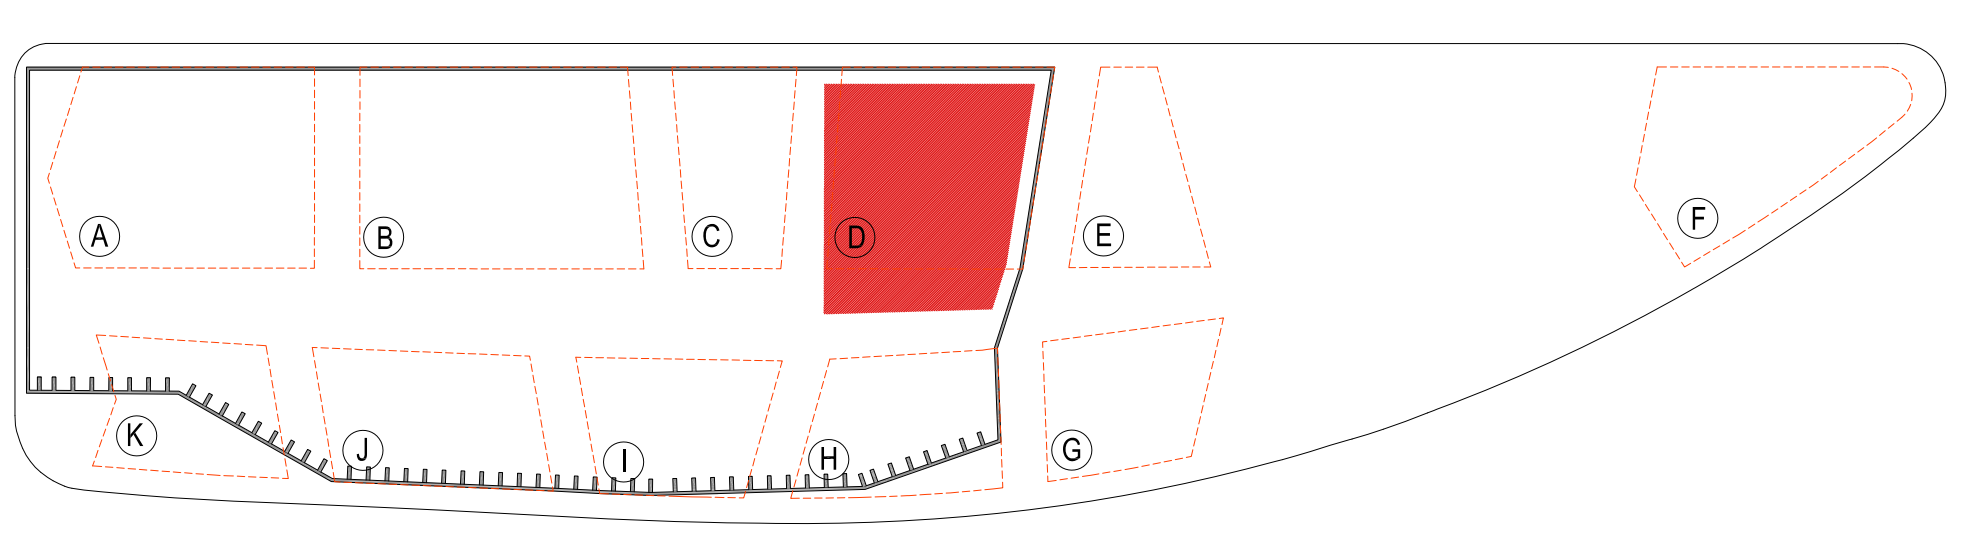

ÀMBIT PÀRKING	
Planta Soterrani -2	27.023,76 m ²
Planta Soterrani -1	4.727,53 m ²
Planta Baixa	-

ÀMBIT PÀRKING	
Planta Soterrani -2	27.023,76 m ²
Planta Soterrani -1	3.053,36 m ²
Planta Baixa	-

ÀMBIT PÀRKING	
Planta Soterrani -2	27.023,76 m ²
Planta Soterrani -1	4.727,53 m ²
Planta Baixa	-